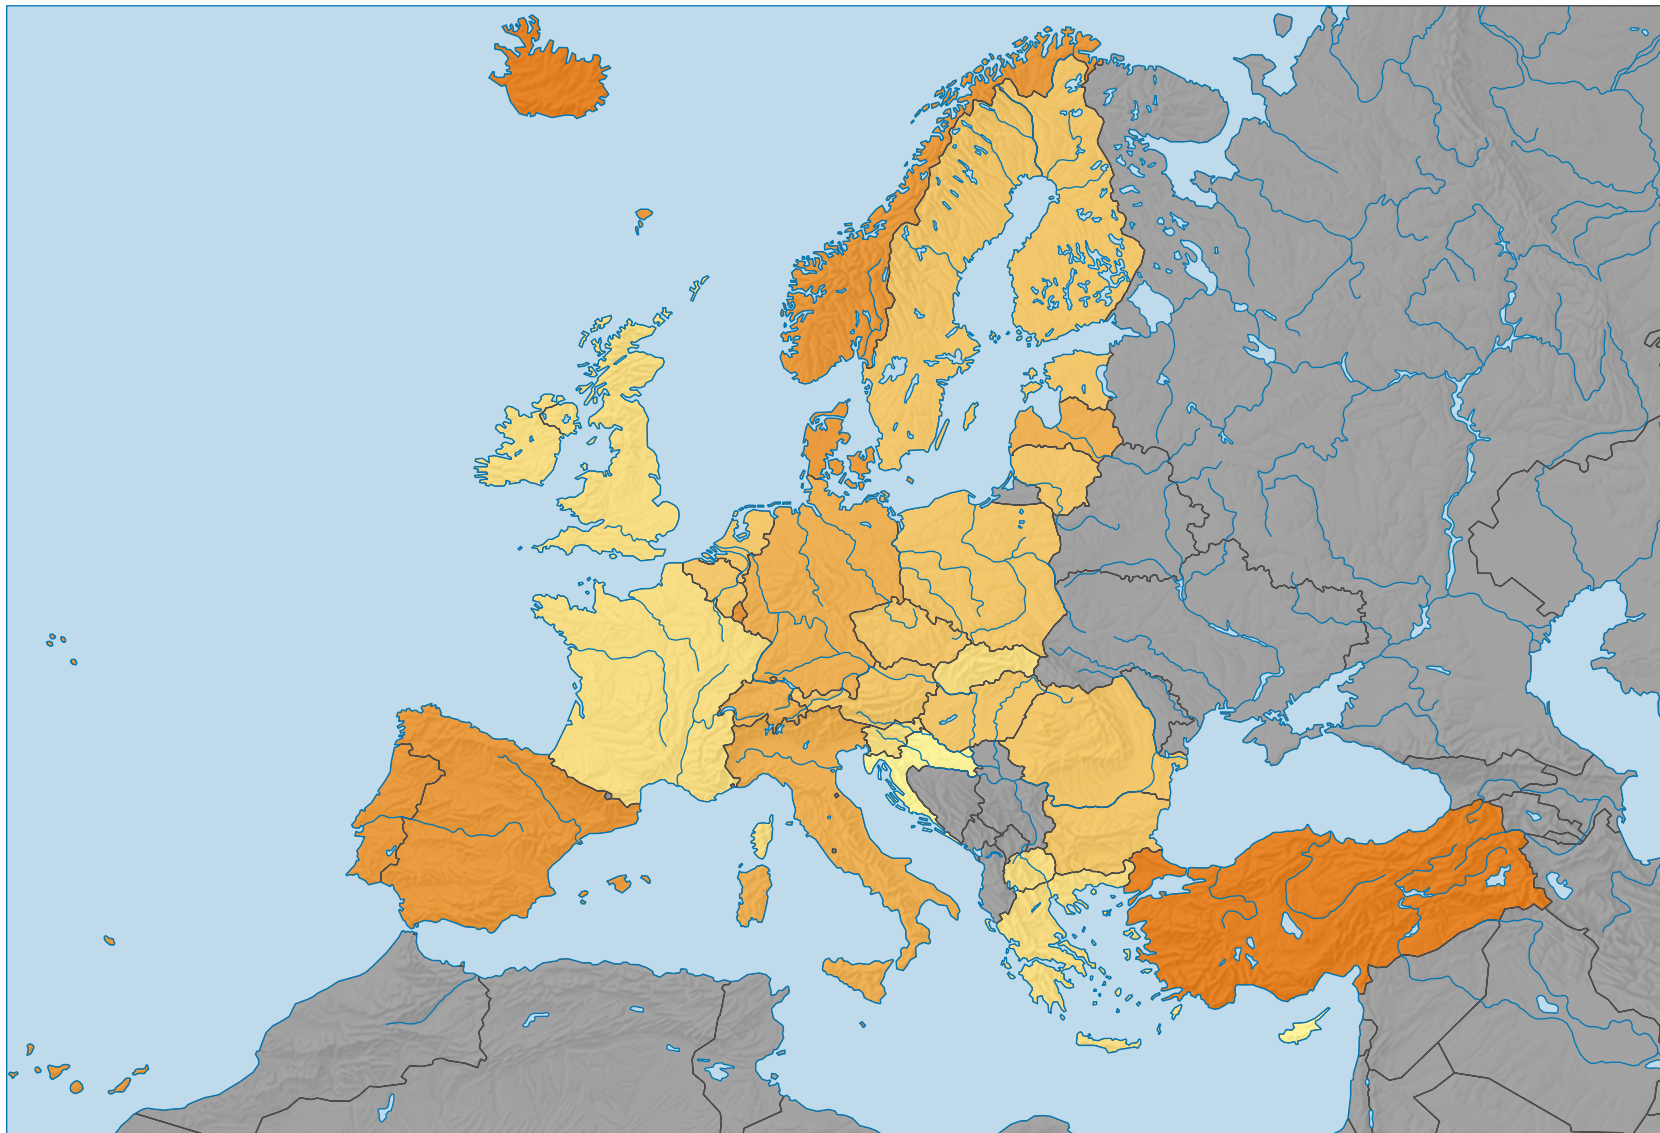

Jugendliche (18-24 Jahre) ohne nachobligatorische Ausbildung, in % aller Jugendlichen dieser Altersgruppe

0 500 1 000 km

Raumgliederung:
Länder NUTSO