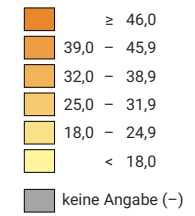

Jugendliche (18-24 Jahre) ohne nachobligatorische Ausbildung, in % aller Jugendlichen dieser Altersgruppe

0 500 1 000 km

Raumgliederung:
Länder NUTSO