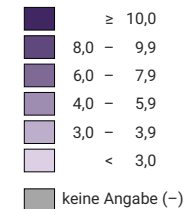

## Im ersten Lebensjahr gestorbene Säuglinge pro 1 000 Lebendgeborene

## Anzahl gestorbener Säuglinge

Symbole mit einem Wert unter 100 wurden zur besseren Lesbarkeit visuell vergrößert dargestellt.

0 500 1 000 km

Raumgliederung:  
Länder NUTSO