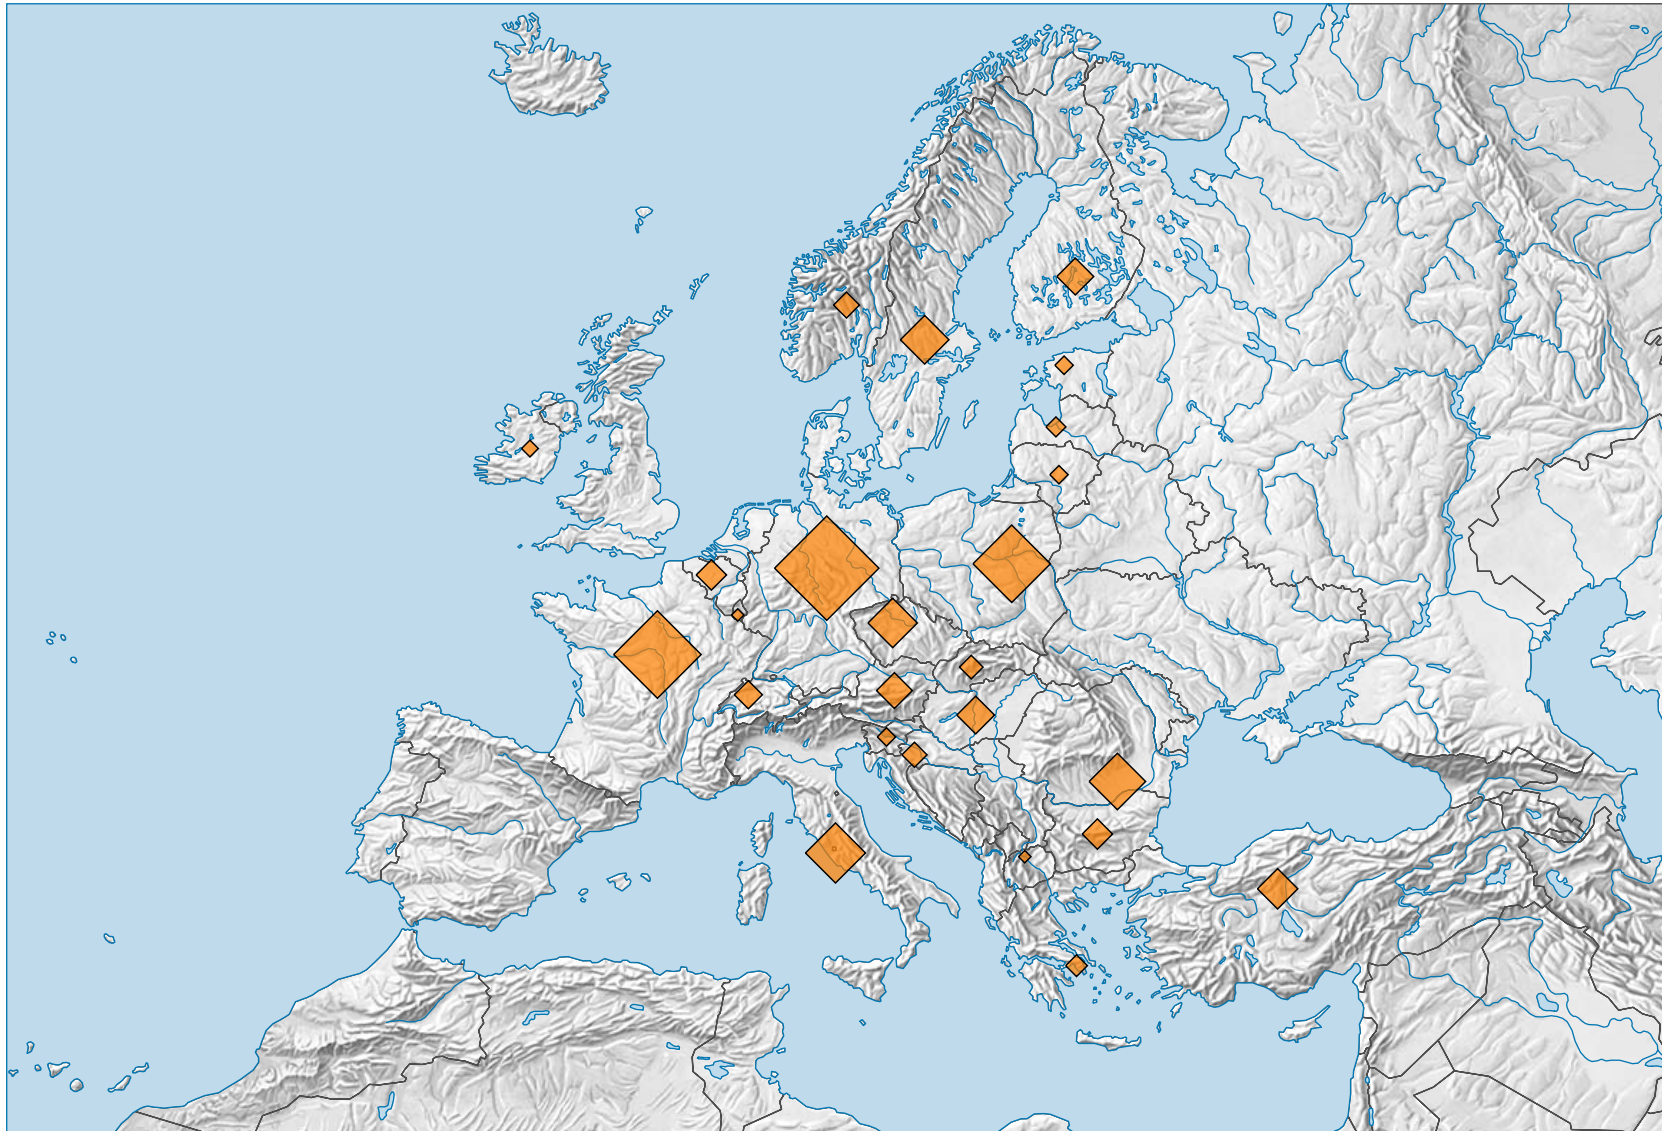

Réseau ferroviaire en km

Pour des raisons de lisibilité, la taille des symboles ayant une valeur inférieure à 1 000 a été augmentée.

0 500 1 000 km

Niveau géographique:
Pays NUTSO