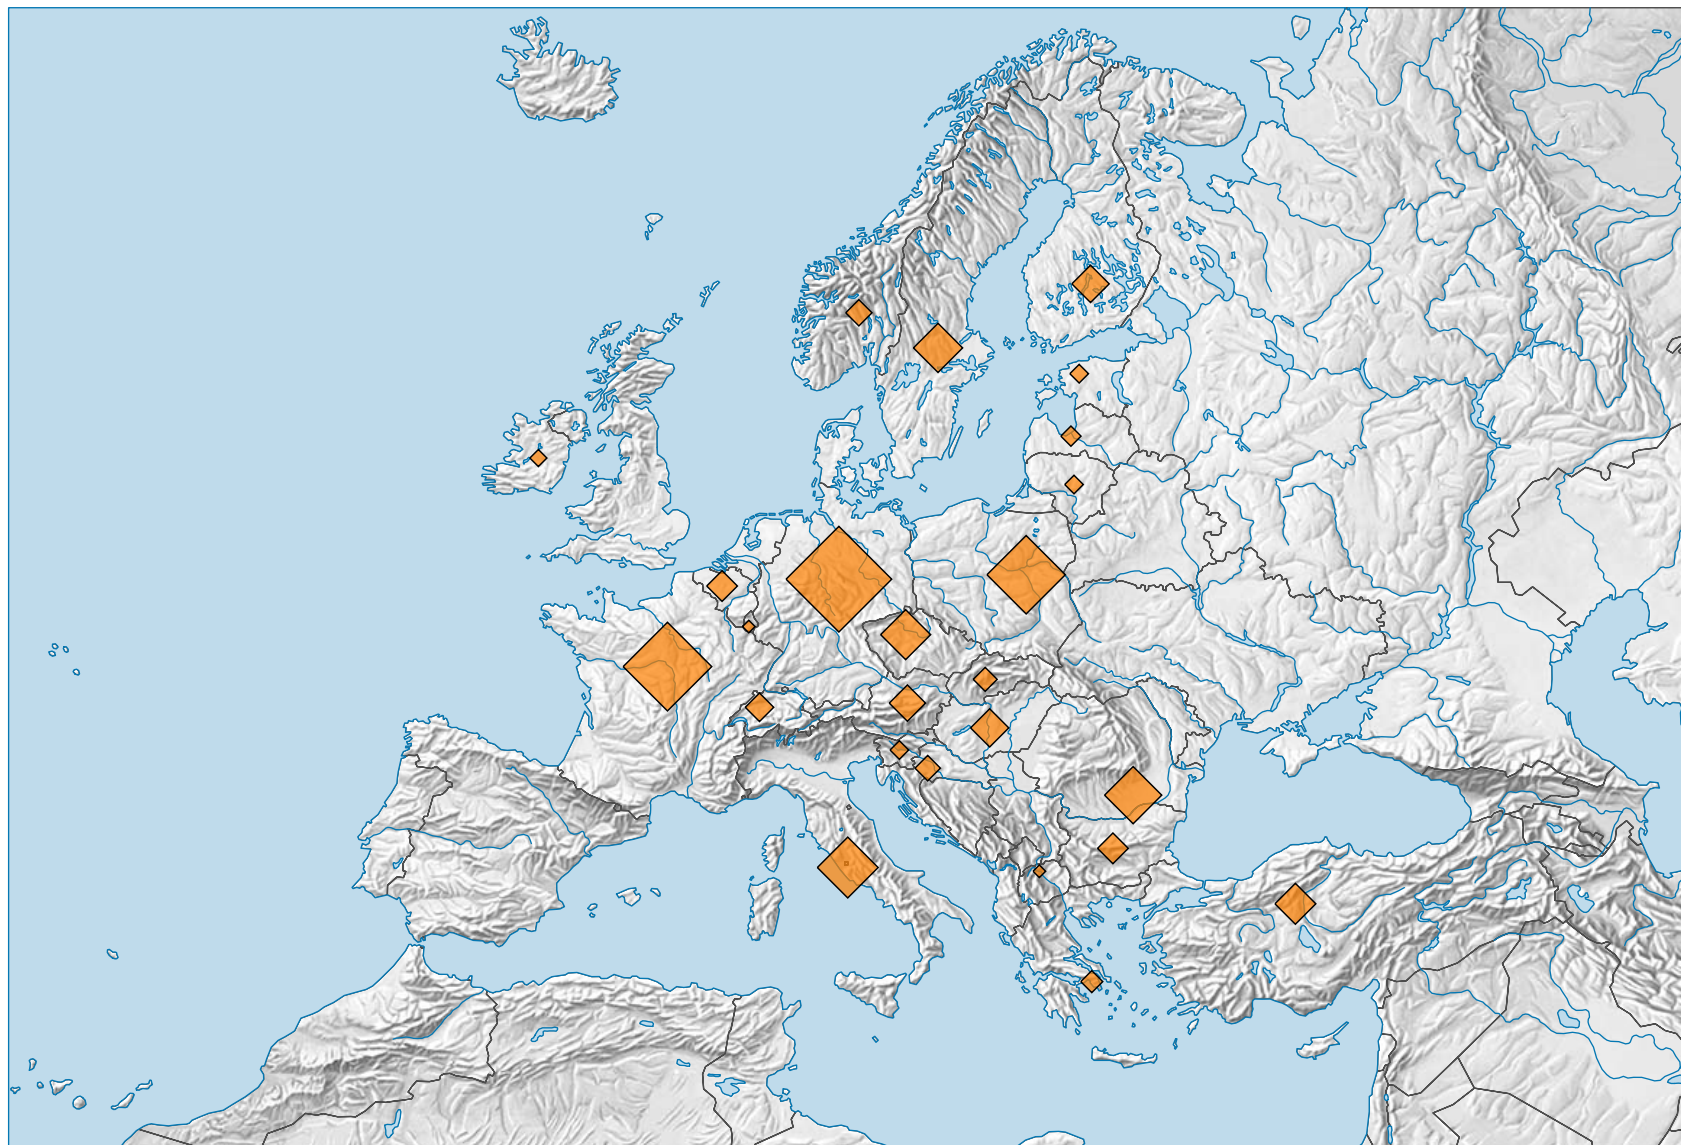

Longueur du réseau ferroviaire, en 2009

Réseau ferroviaire en km

Pour des raisons de lisibilité, la taille des symboles ayant une valeur inférieure à 1 000 a été augmentée.

0 500 1 000 km

Niveau géographique:
Pays NUTSO