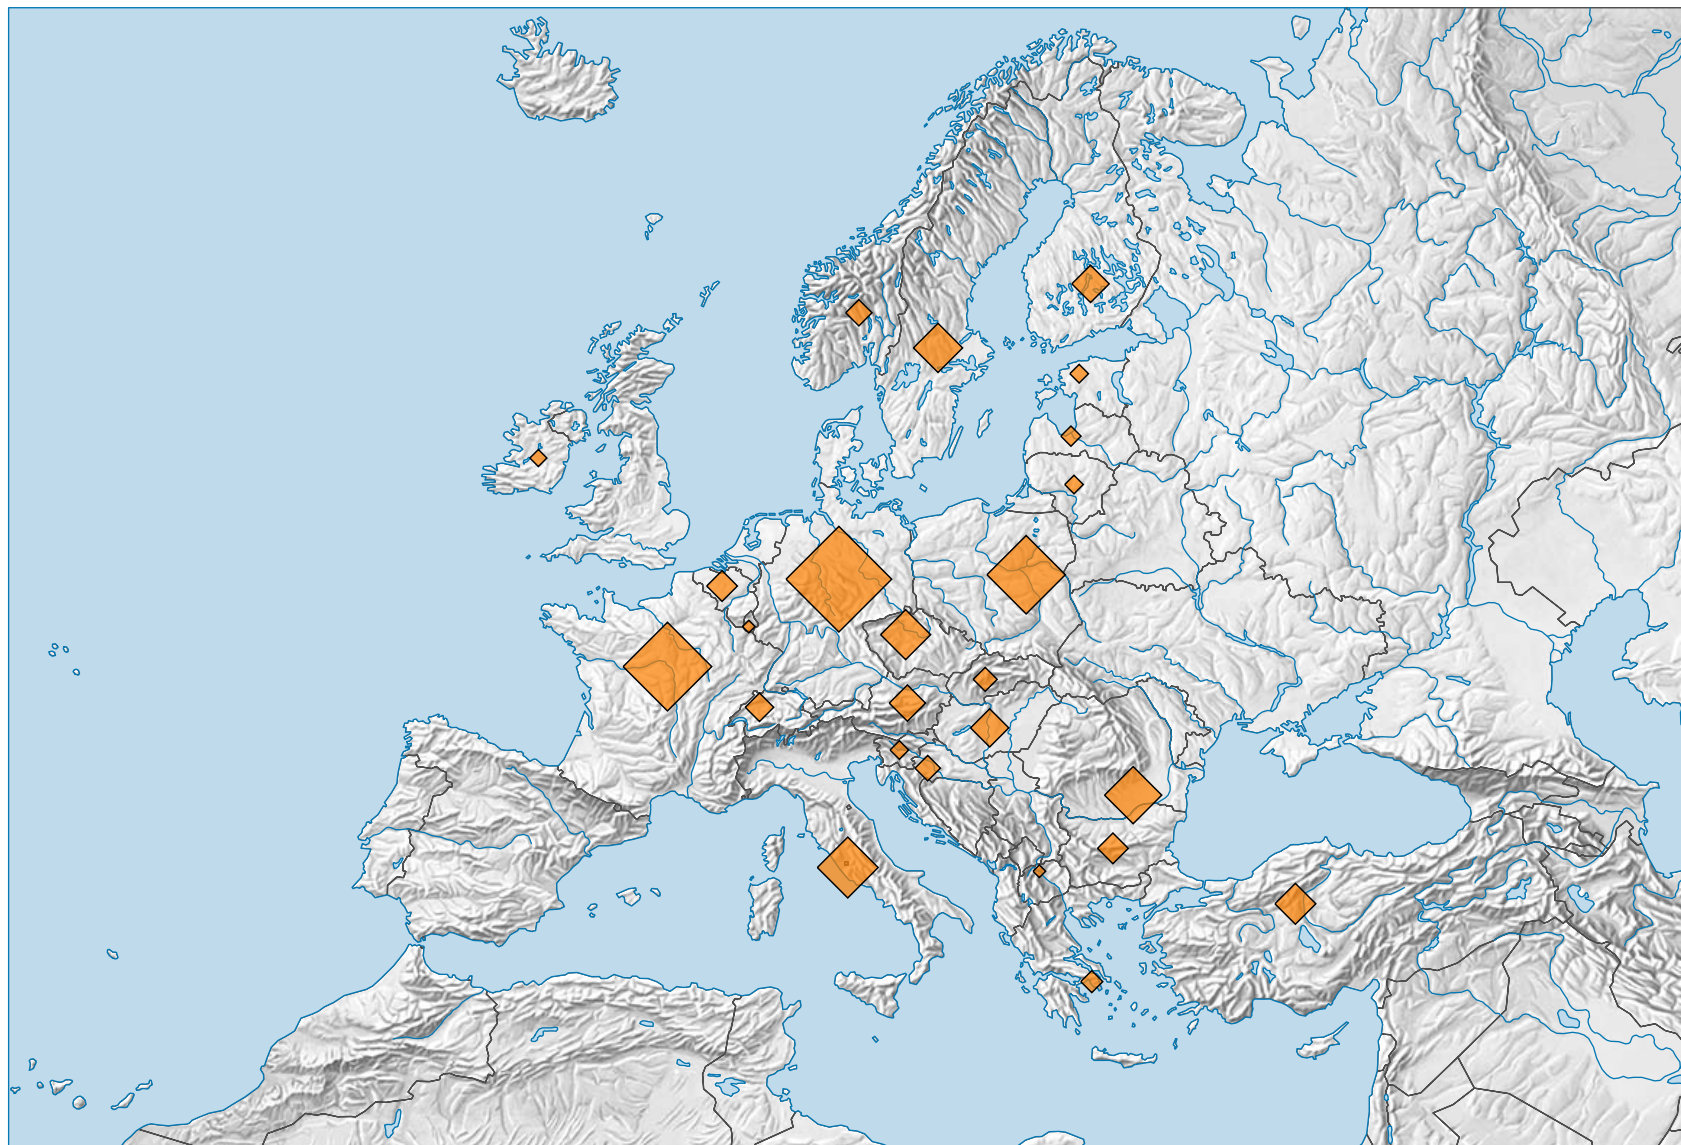

Schienennetz in km

Symbole mit einem Wert unter 1 000 wurden zur besseren Lesbarkeit visuell vergrößert dargestellt.

0 500 1 000 km

Raumgliederung:
Länder NUTSO