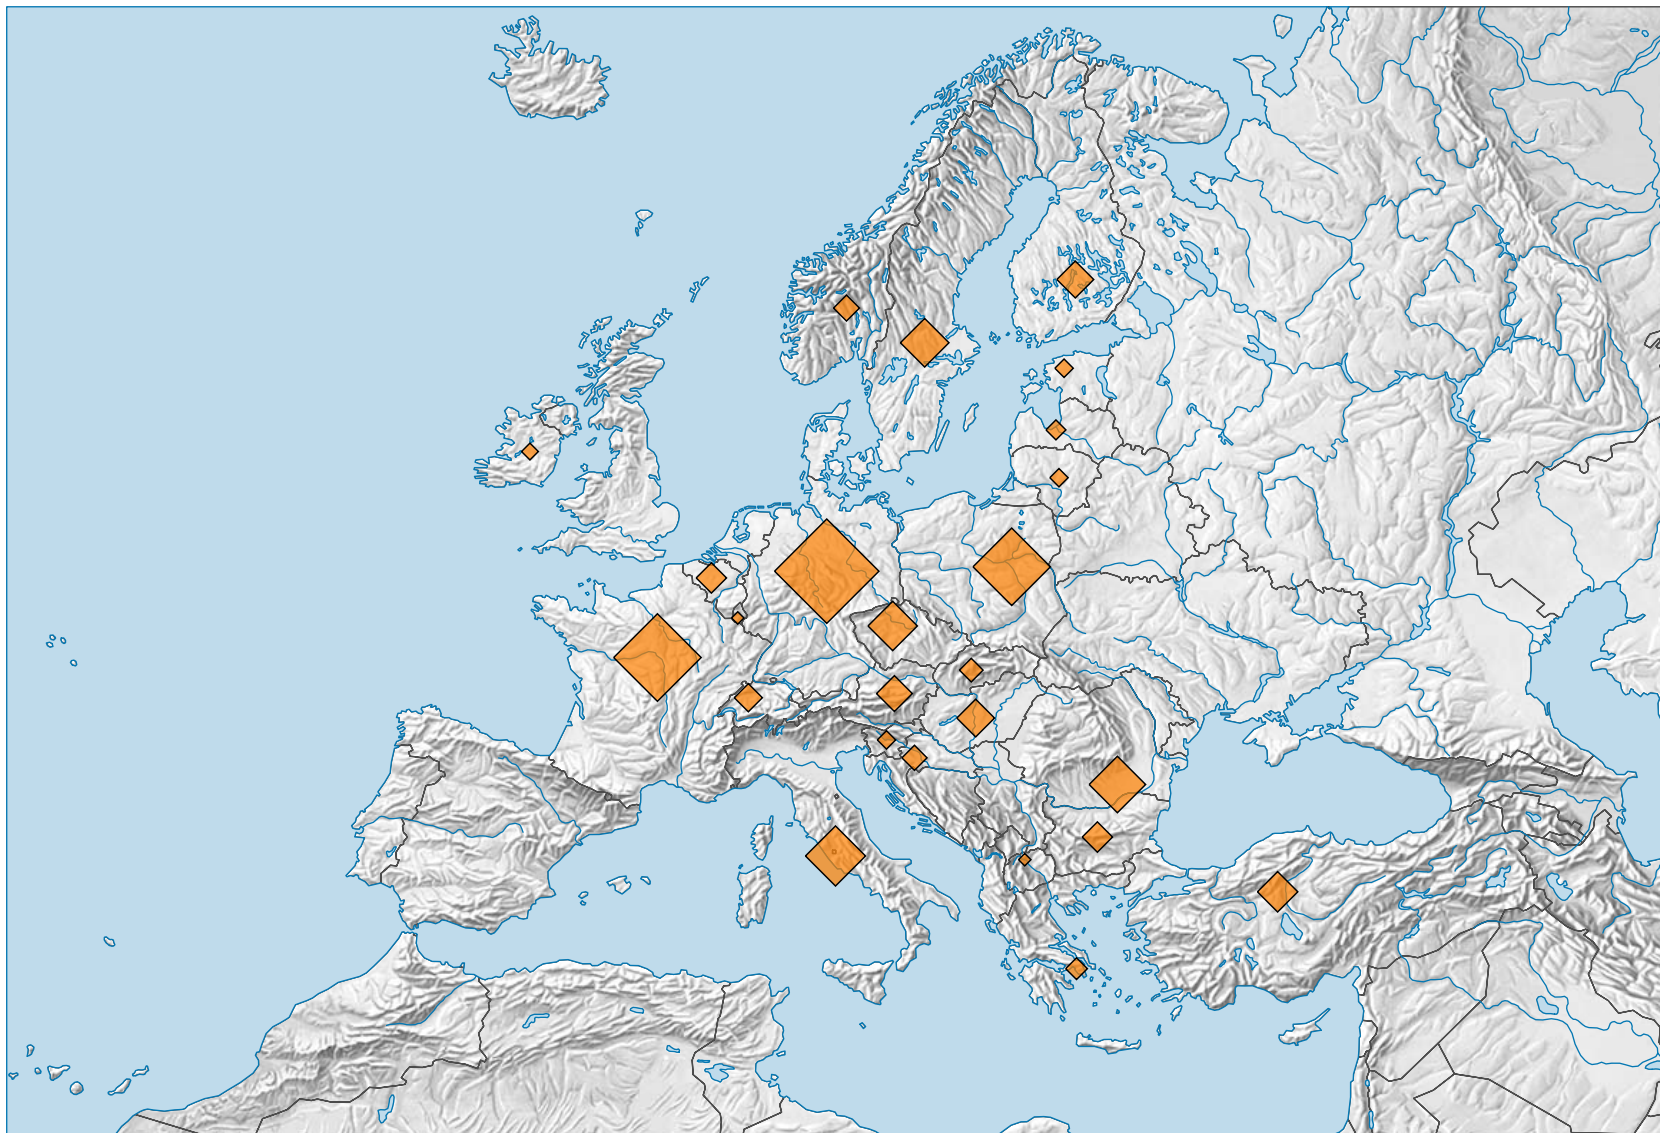

Schienennetz in km

Symbole mit einem Wert unter 1 000 wurden zur besseren Lesbarkeit visuell vergrößert dargestellt.

0 500 1 000 km

Raumgliederung:
Länder NUTSO