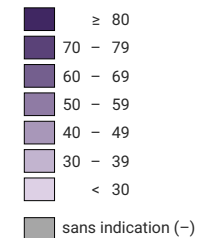

Personnes tuées dans des accidents de la circulation routière, en 2009

Personnes tuées pour 1 000 000 habitants

Nombre de personnes tuées

0 500 1 000 km

Niveau géographique:
Pays NUTSO