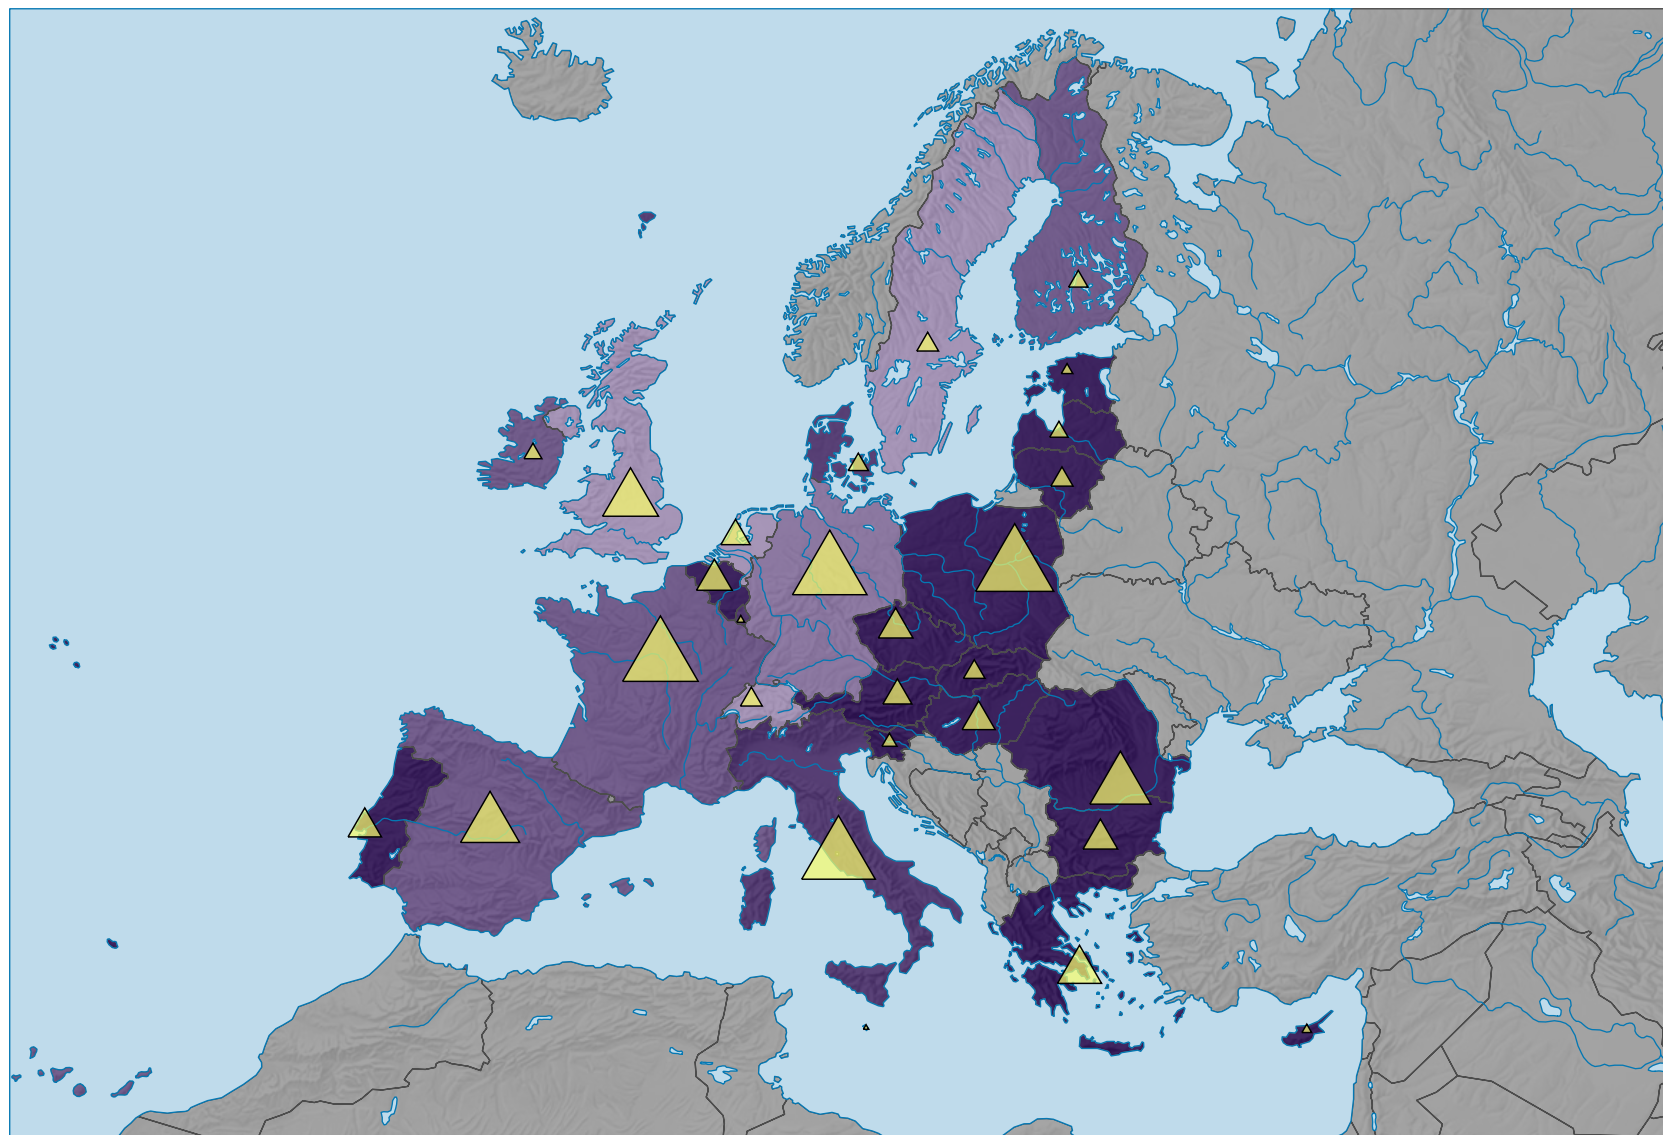

Personnes tuées dans des accidents de la circulation routière, en 2009

Personnes tuées pour 1 000 000 habitants

Nombre de personnes tuées

0 500 1 000 km

Niveau géographique:
Pays NUTSO