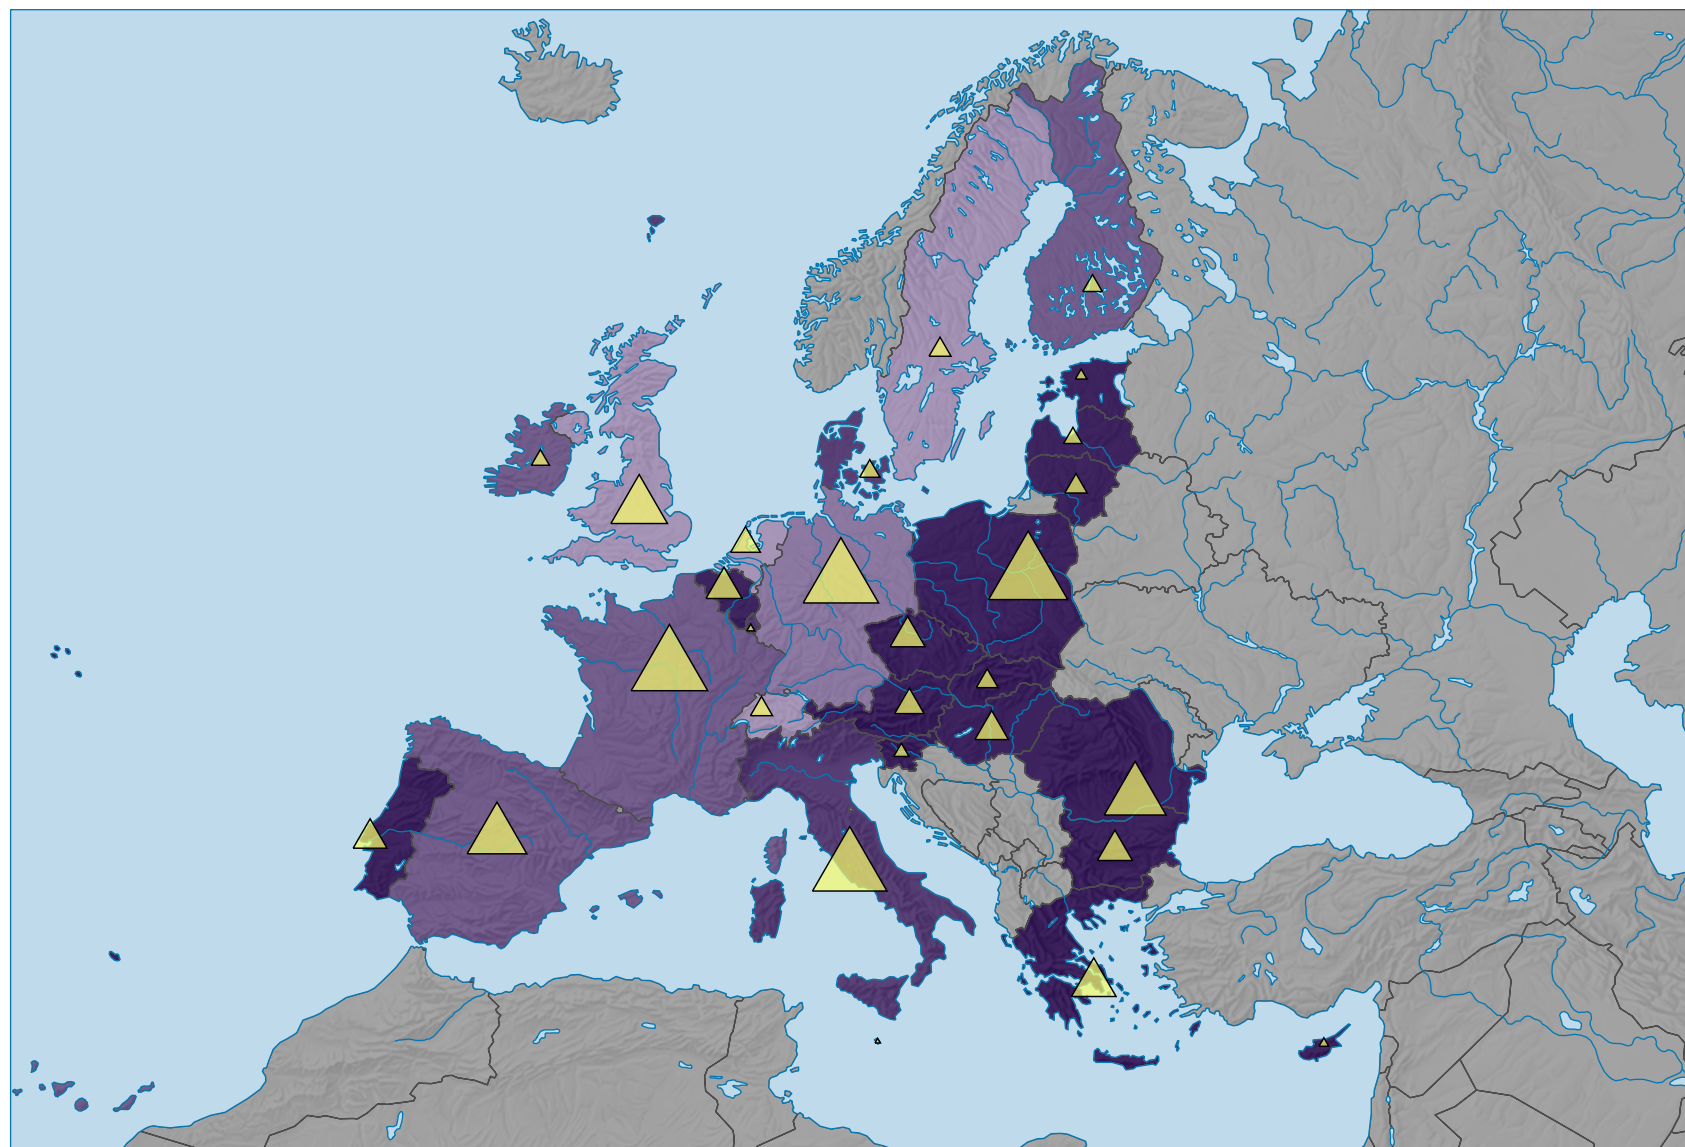

# Personnes tuées dans des accidents de la circulation routière, en 2009

## Personnes tuées pour 1 000 000 habitants

## Nombre de personnes tuées

0 500 1 000 km

Niveau géographique:  
Pays NUTSO