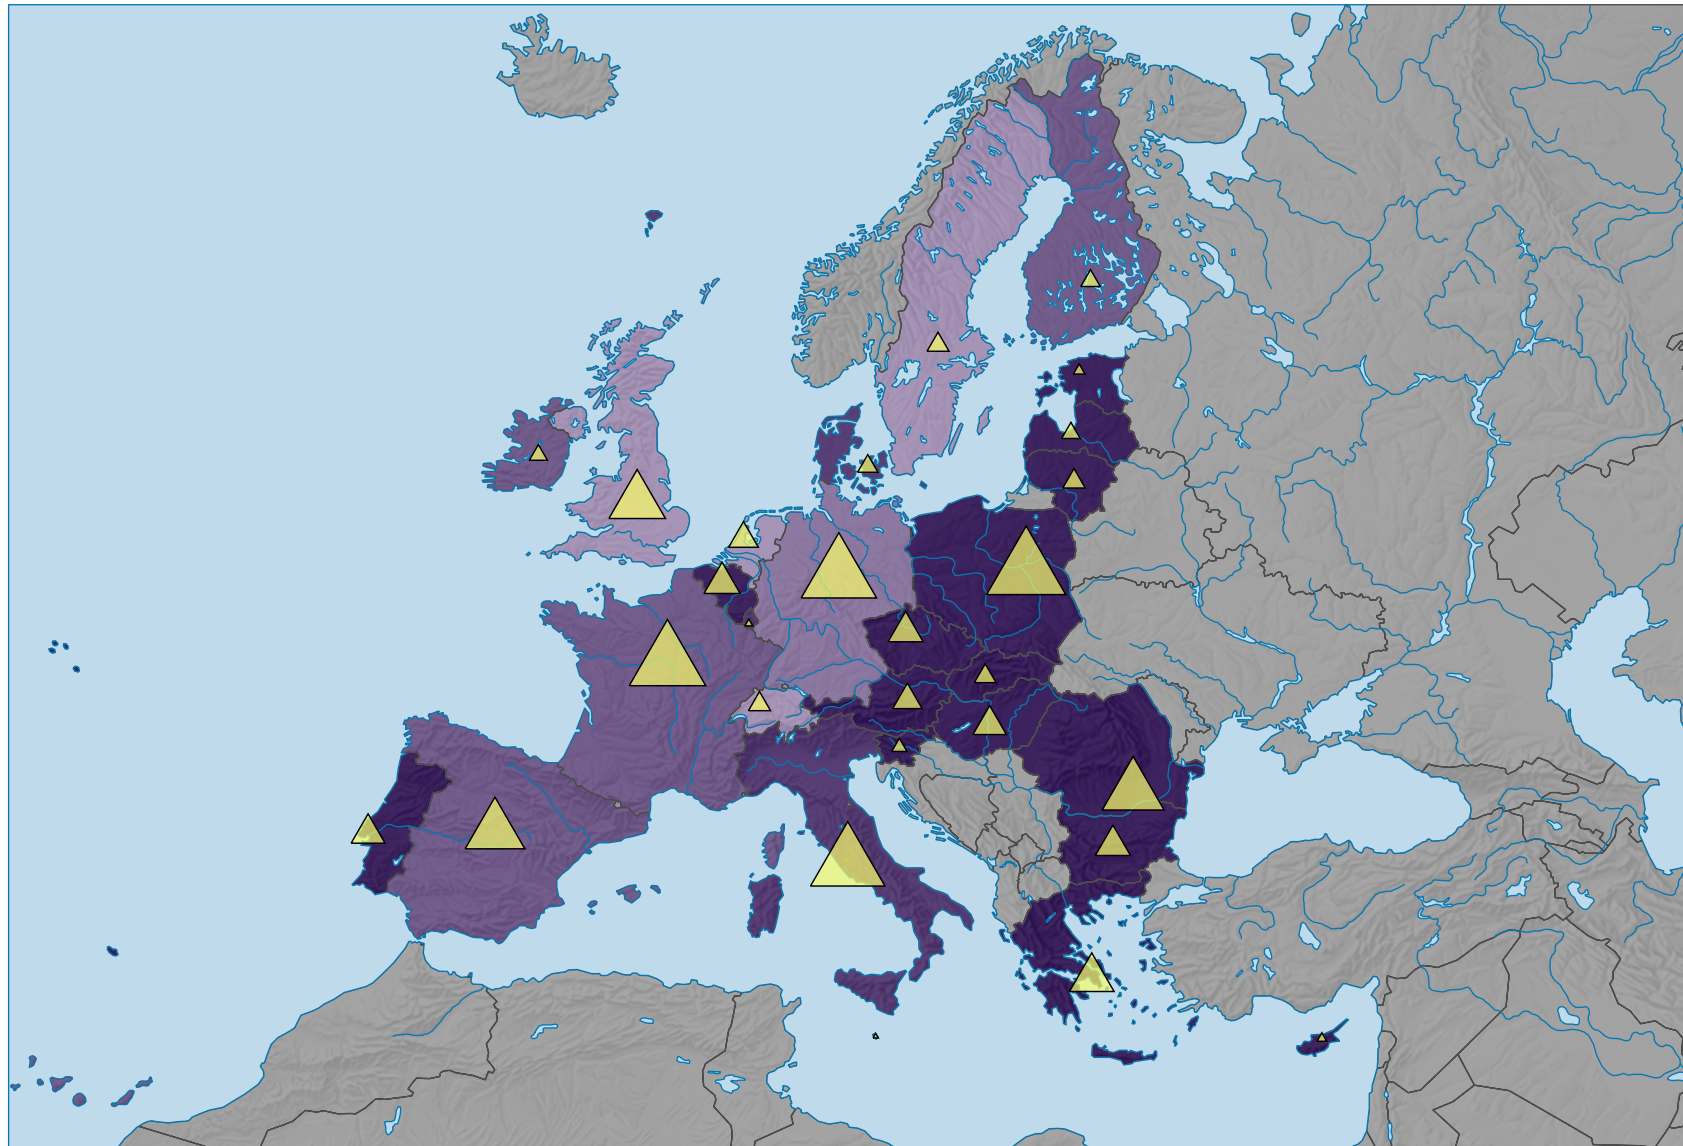

Getötete bei Strassenverkehrsunfällen, 2009

Getötete pro 1 000 000 Einwohner

Anzahl Getötete

0 500 1 000 km

Raumgliederung:
Länder NUTSO