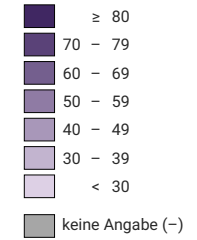

Getötete bei Strassenverkehrsunfällen, 2009

Getötete pro 1 000 000 Einwohner

Anzahl Getötete

0 500 1 000 km

Raumgliederung:
Länder NUTSO