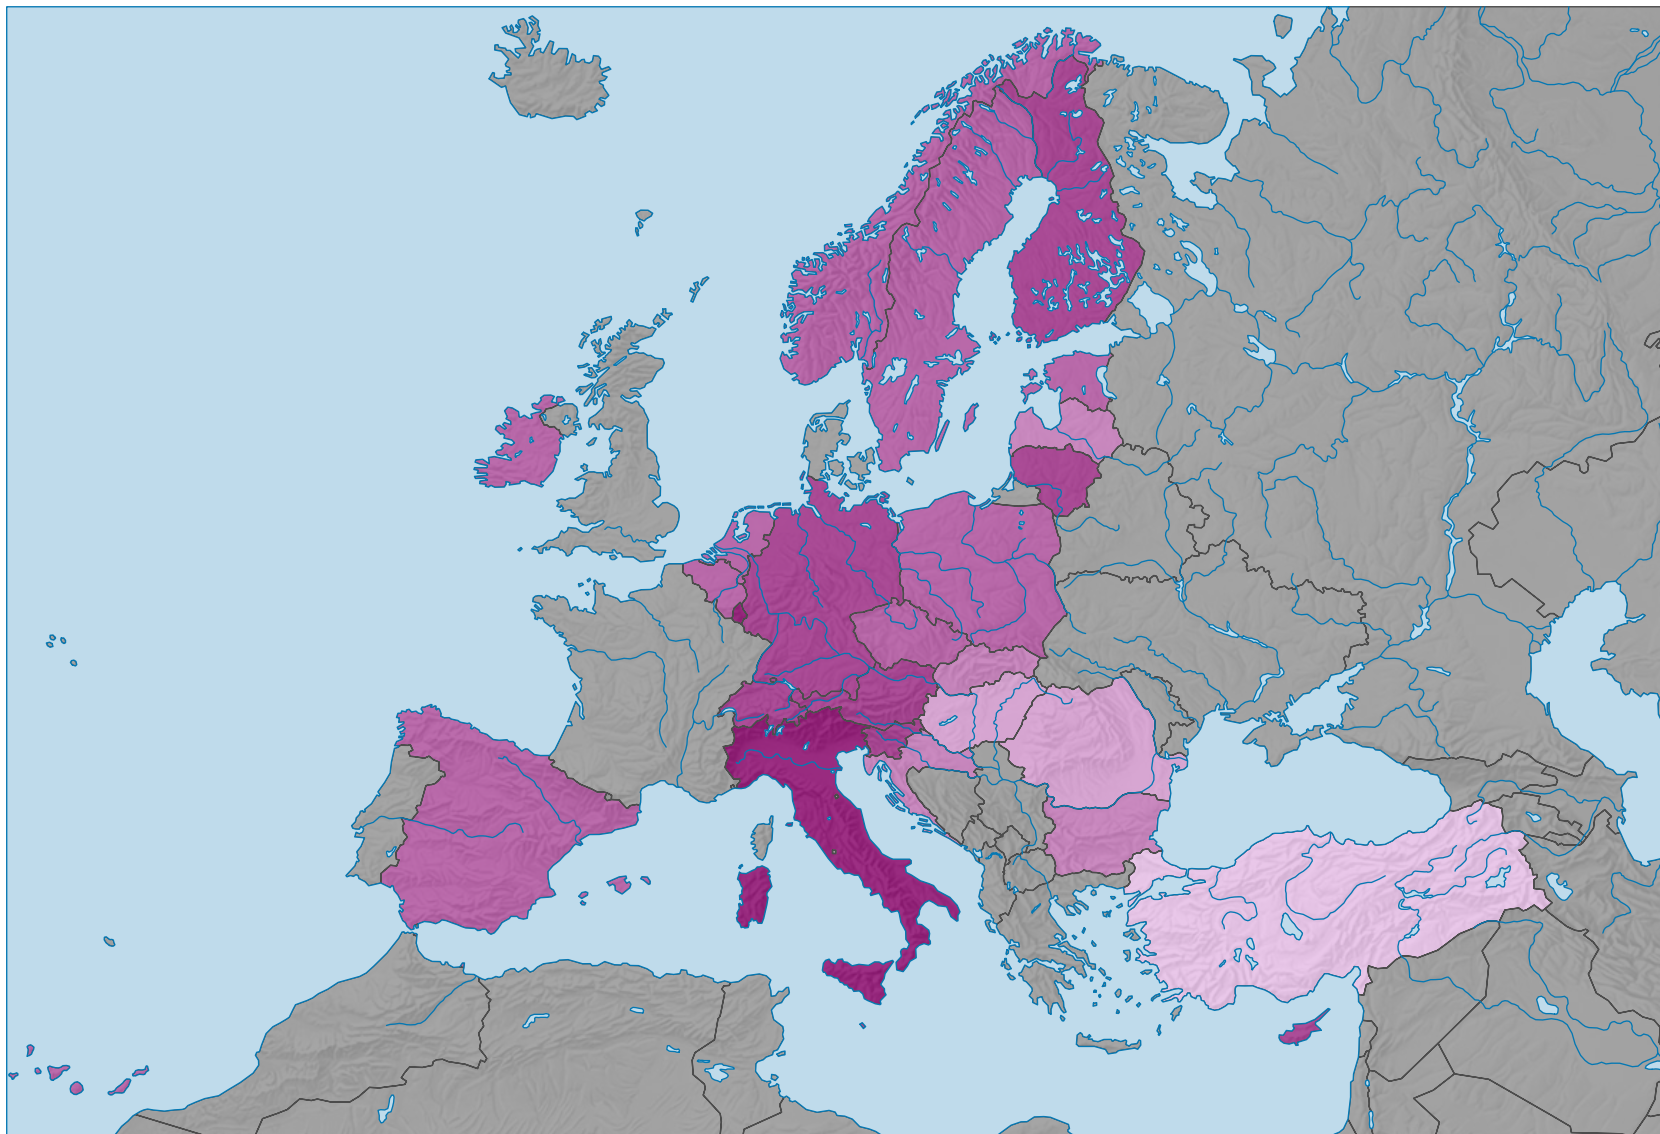

Voitures de tourisme pour 1 000 habitants

0 500 1 000 km

Niveau géographique:
Pays NUTSO