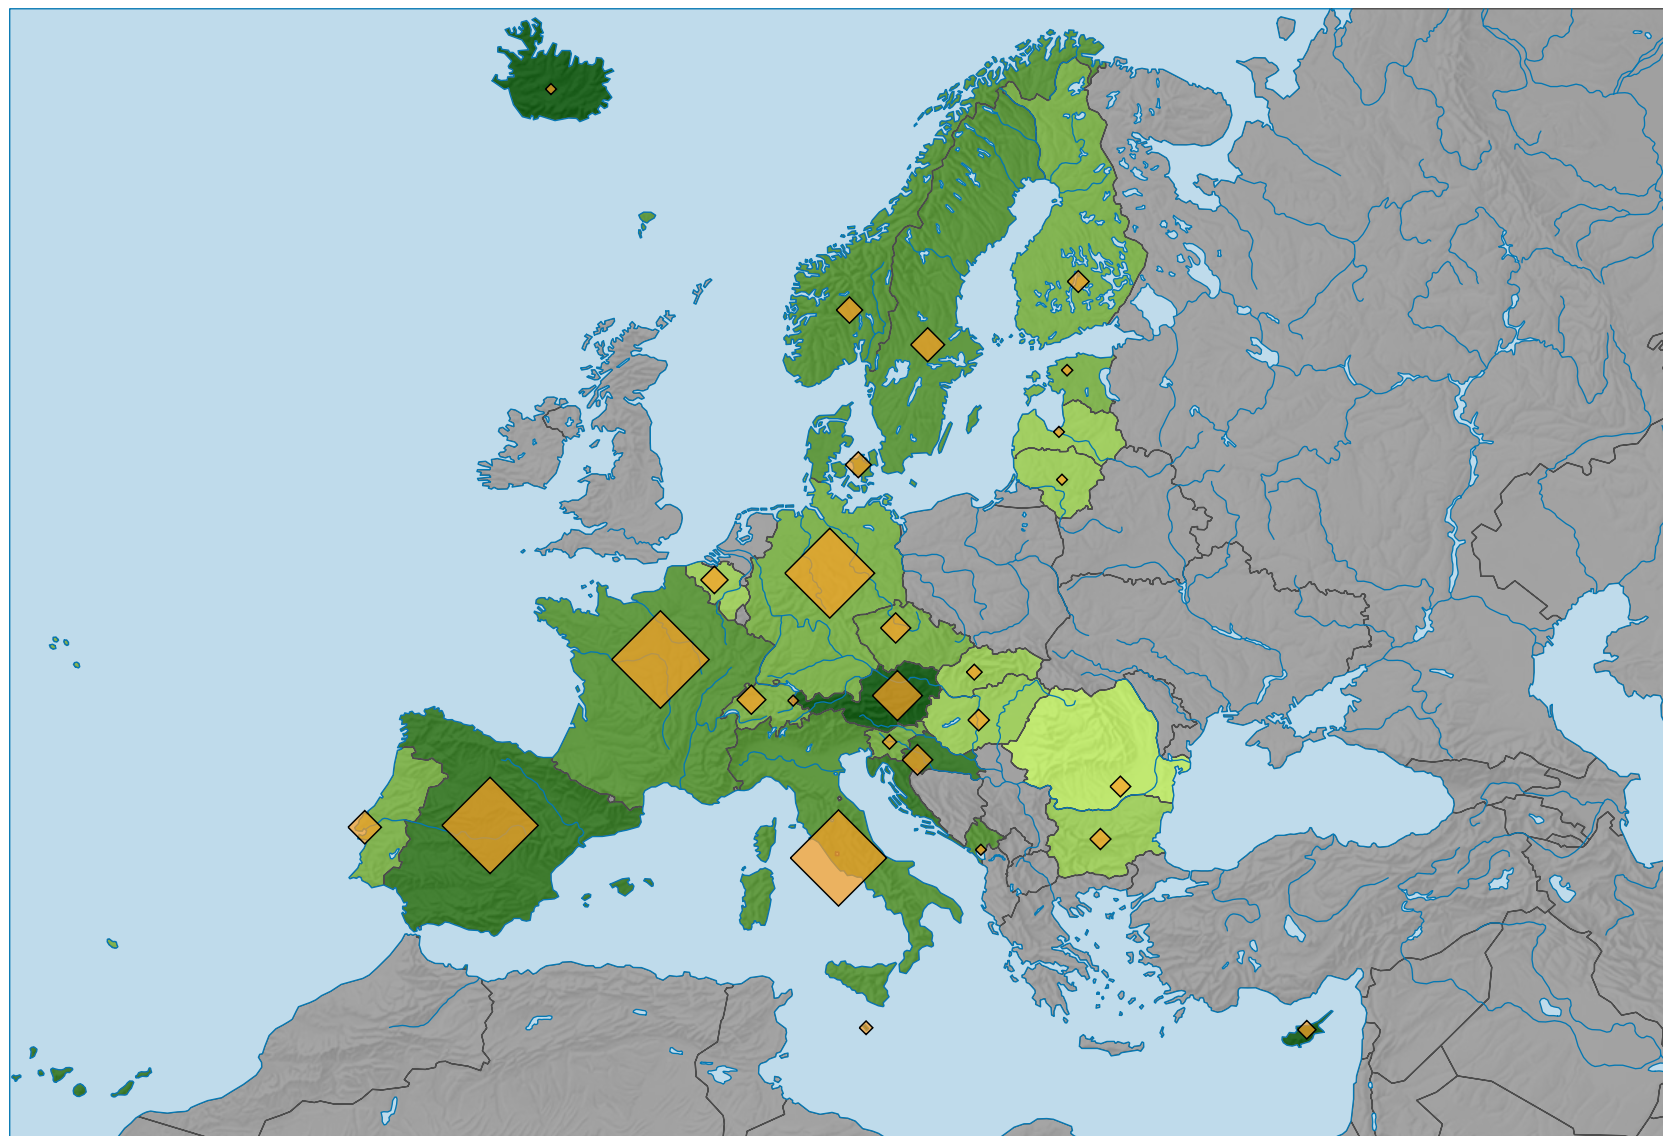

Nuitées dans les hôtels et les établissements de cure, en 2011

Nuitées par habitant

Nombre de nuitées, en milliers de nuitées

Pour des raisons de lisibilité, la taille des symboles ayant une valeur inférieure à 5 000 a été augmentée.

0 500 1 000 km

Niveau géographique:
Pays NUTSO