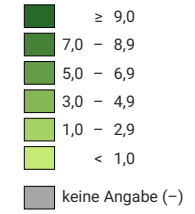

## Logiernächte pro Einwohner

## Anzahl Logiernächte, in 1 000 Logiernächten

Symbole mit einem Wert unter 5 000 wurden zur besseren Lesbarkeit visuell vergrössert dargestellt.

0 500 1 000 km

Raumgliederung:  
Länder NUTSO