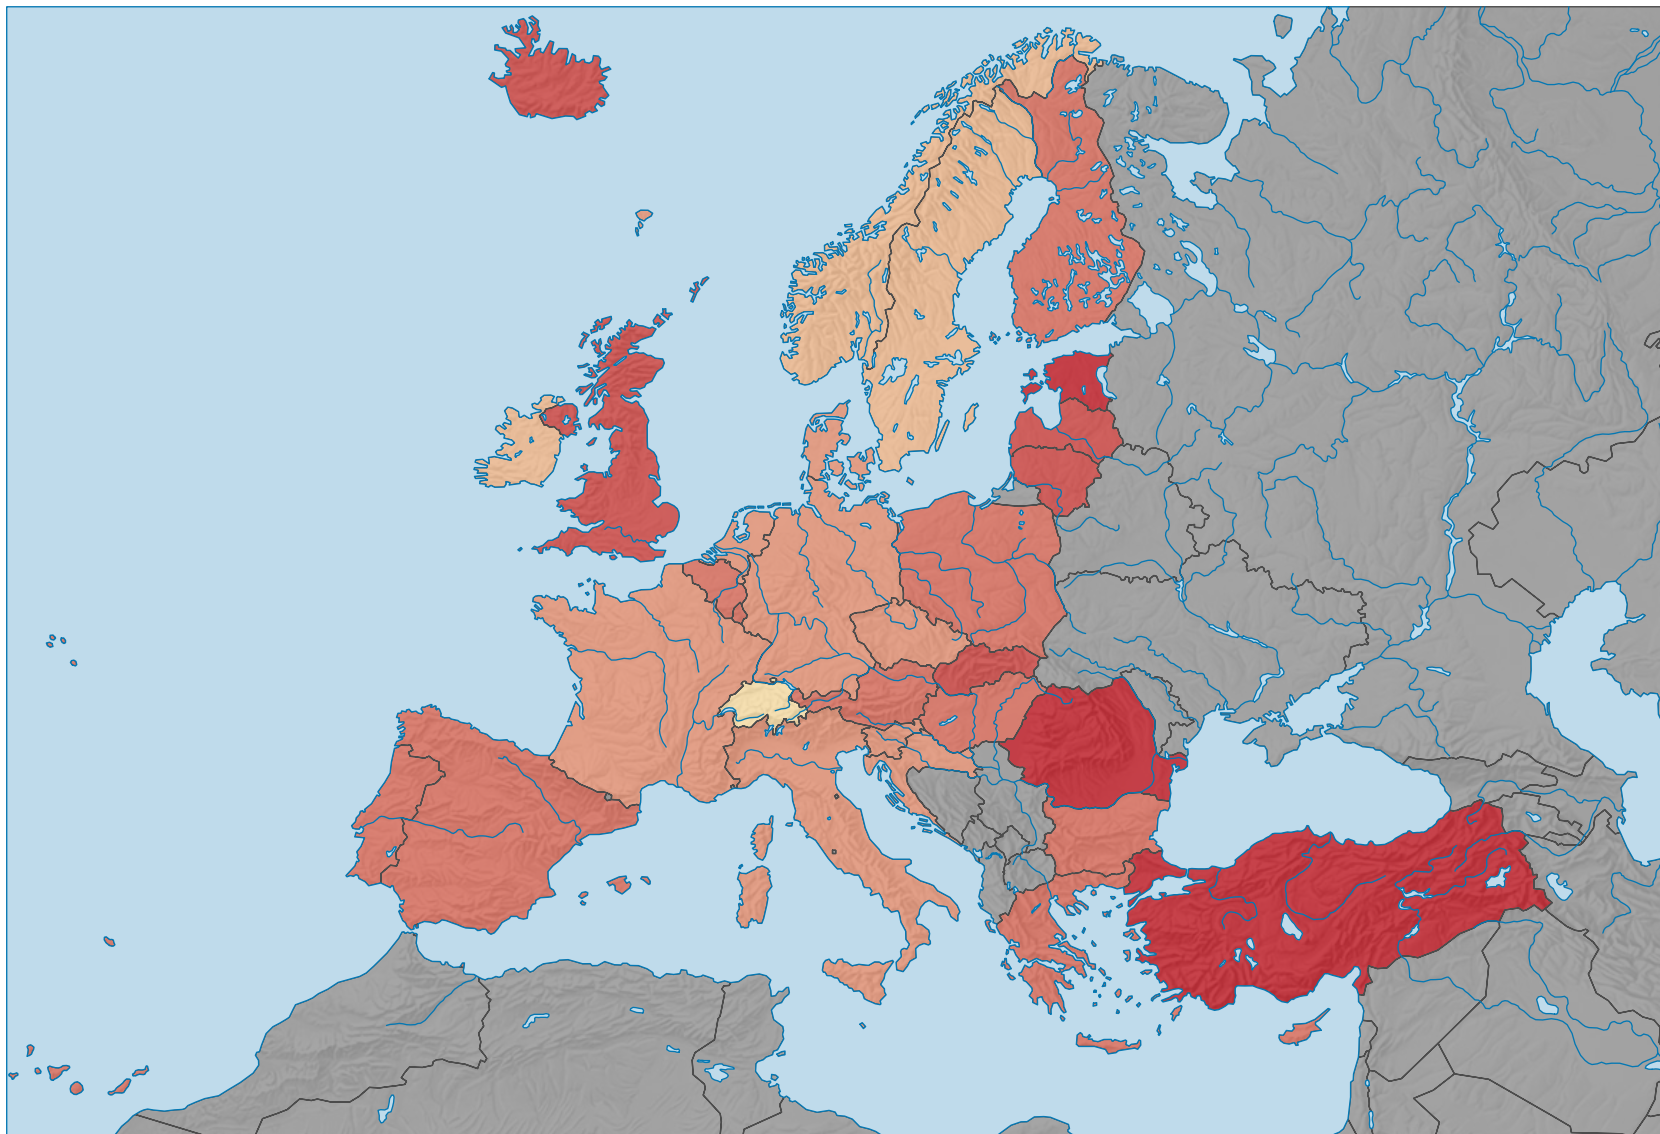

## Renchérissement annuel moyen, en %

0 500 1 000 km

Niveau géographique:  
Pays NUTSO