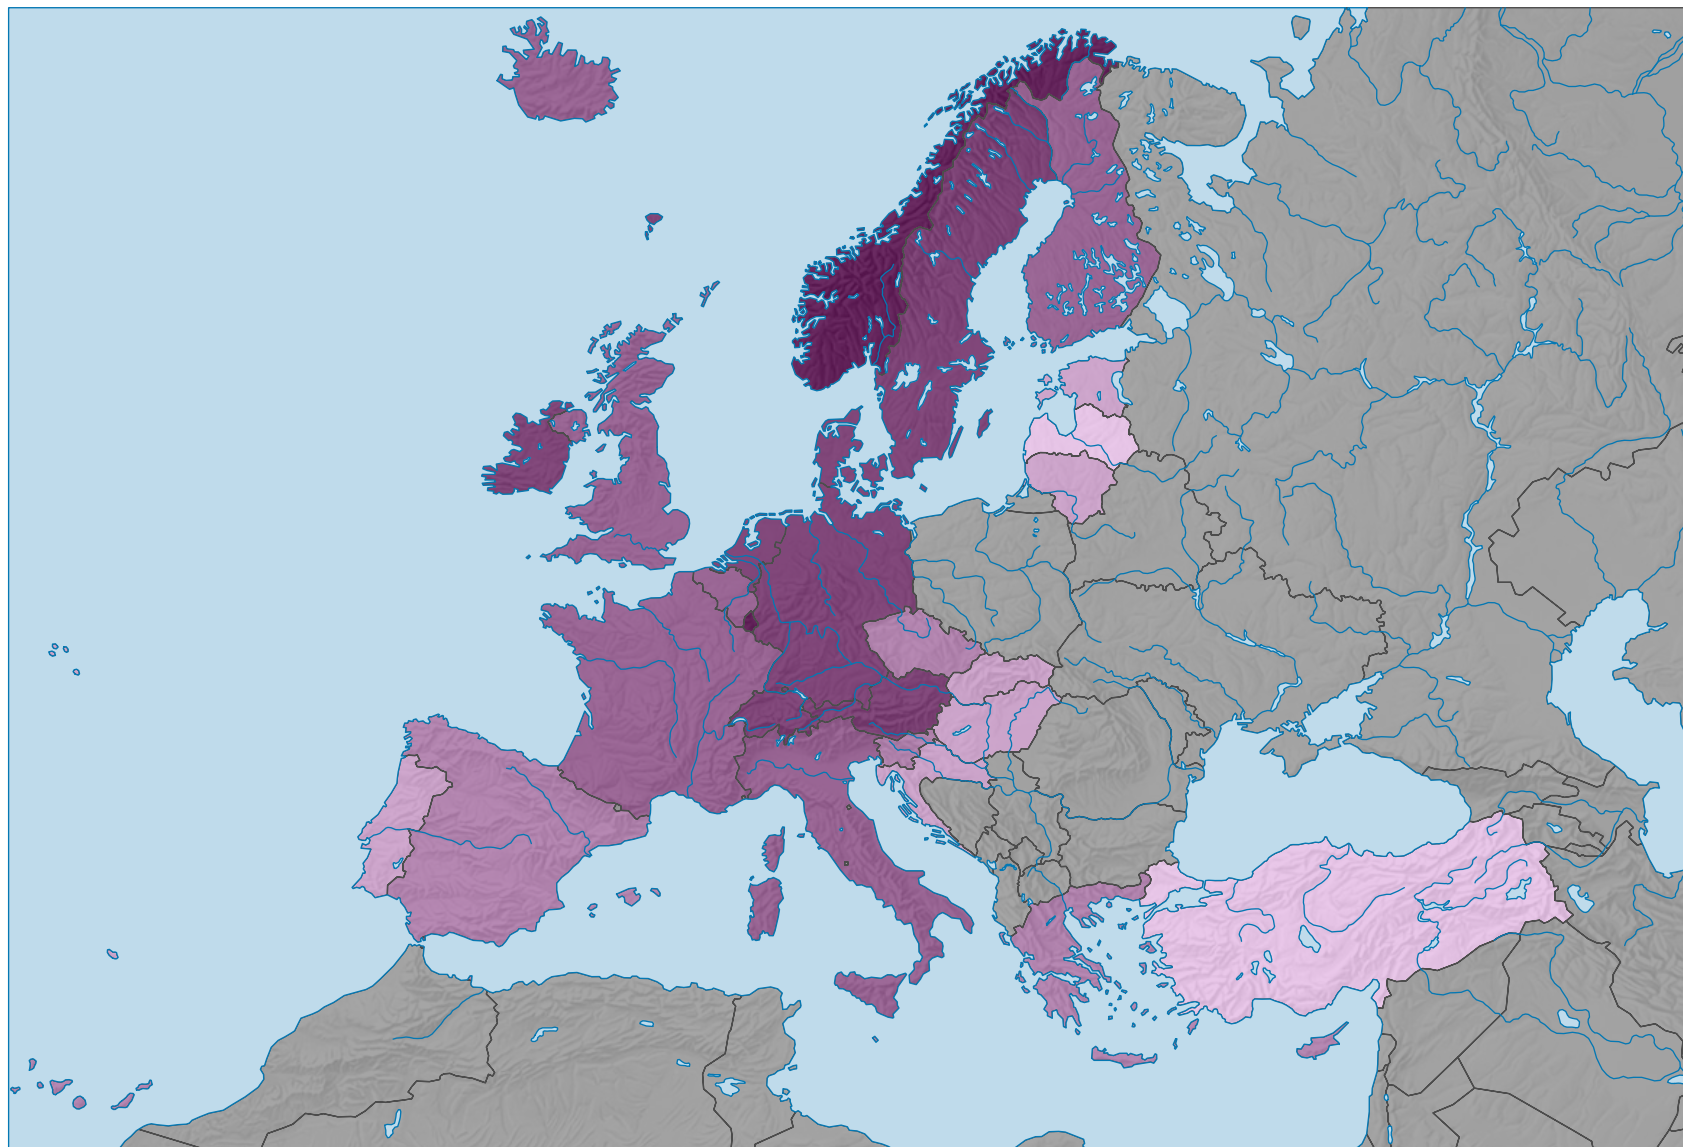

PIB par habitant à prix courants, en SPA\*

\* Standard de pouvoir d'achat = un indice s'apparentant à une monnaie et permettant la comparaison des pays sans qu'interviennent les différences de prix. Il correspond à la moyenne UE pour un euro.

0 500 1 000 km

Niveau géographique:  
Pays NUTSO