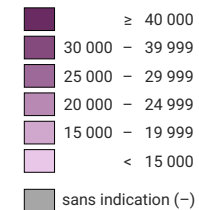

PIB par habitant à prix courants, en SPA*

* Standard de pouvoir d'achat = un indice s'apparentant à une monnaie et permettant la comparaison des pays sans qu'interviennent les différences de prix. Il correspond à la moyenne UE pour un euro.

Niveau géographique:
Pays NUTSO