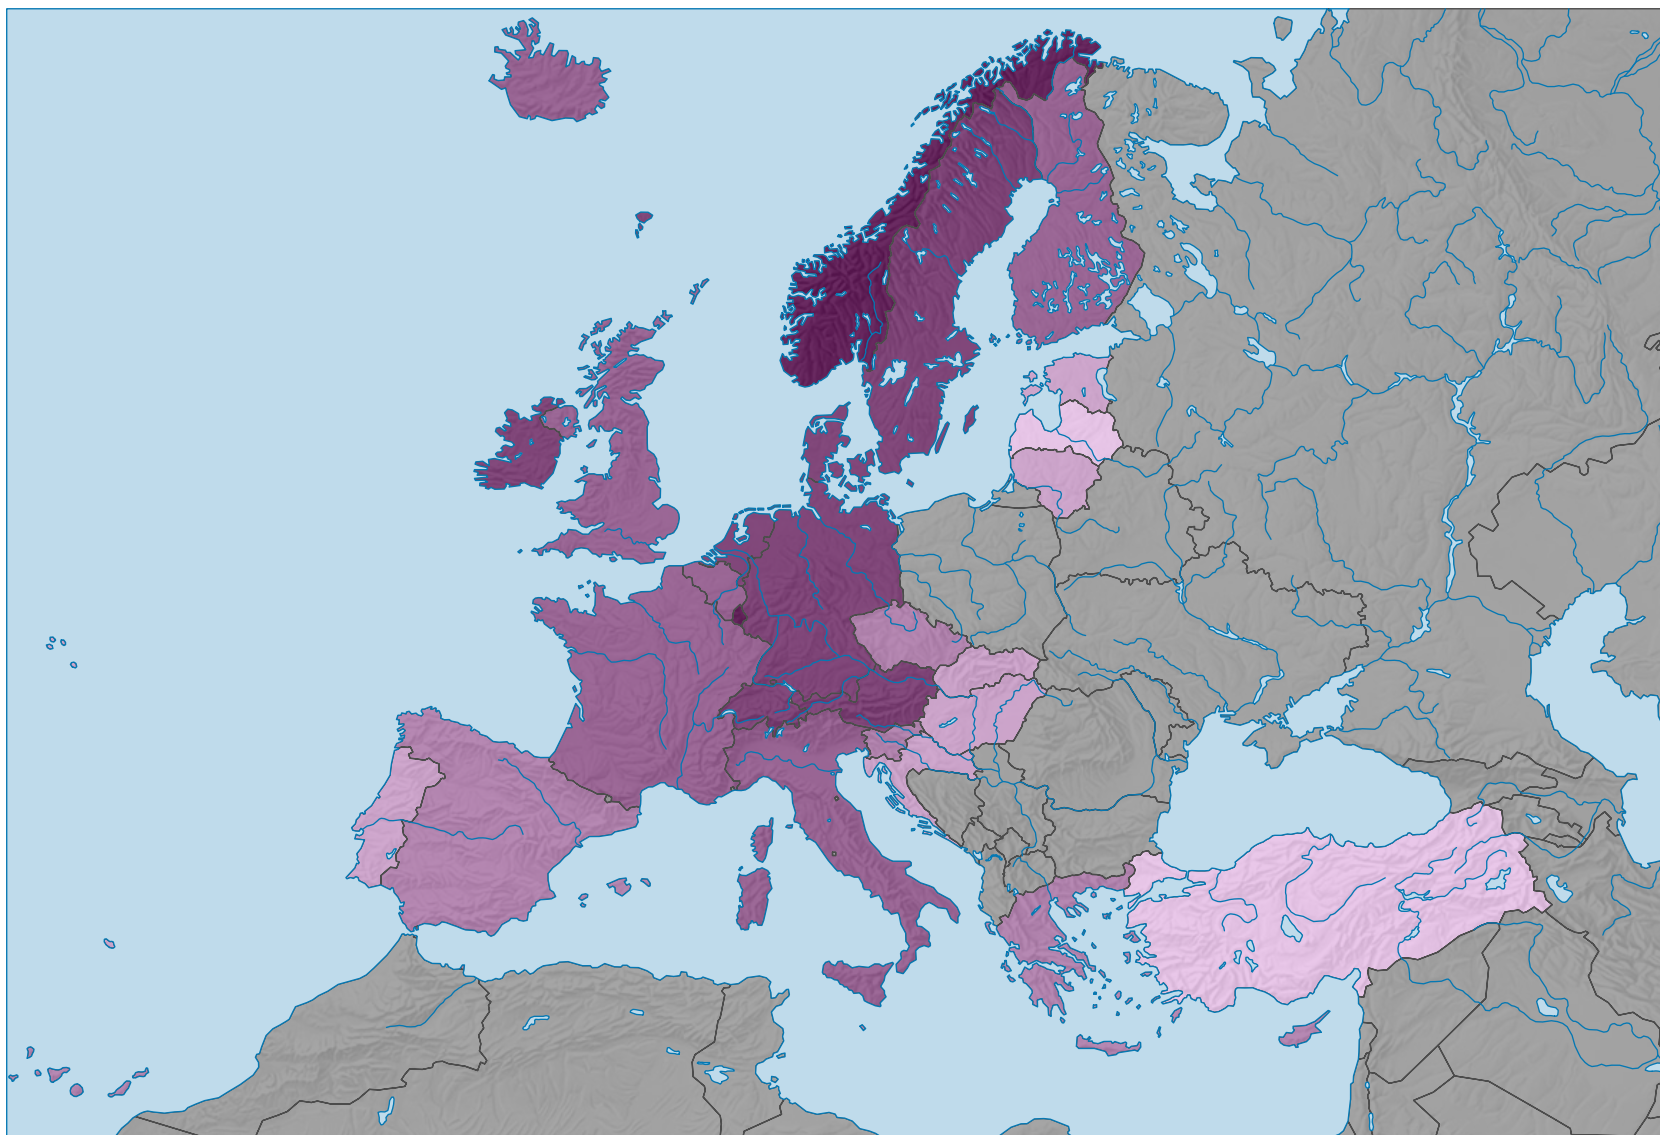

PIB par habitant à prix courants, en SPA*

* Standard de pouvoir d'achat = un indice s'apparentant à une monnaie et permettant la comparaison des pays sans qu'interviennent les différences de prix. Il correspond à la moyenne UE pour un euro.

Niveau géographique:
Pays NUTSO