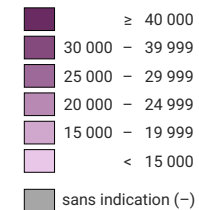

PIB par habitant à prix courants, en SPA\*

\* Standard de pouvoir d'achat = un indice s'apparentant à une monnaie et permettant la comparaison des pays sans qu'interviennent les différences de prix. Il correspond à la moyenne UE pour un euro.

0 500 1 000 km

Niveau géographique:  
Pays NUTSO