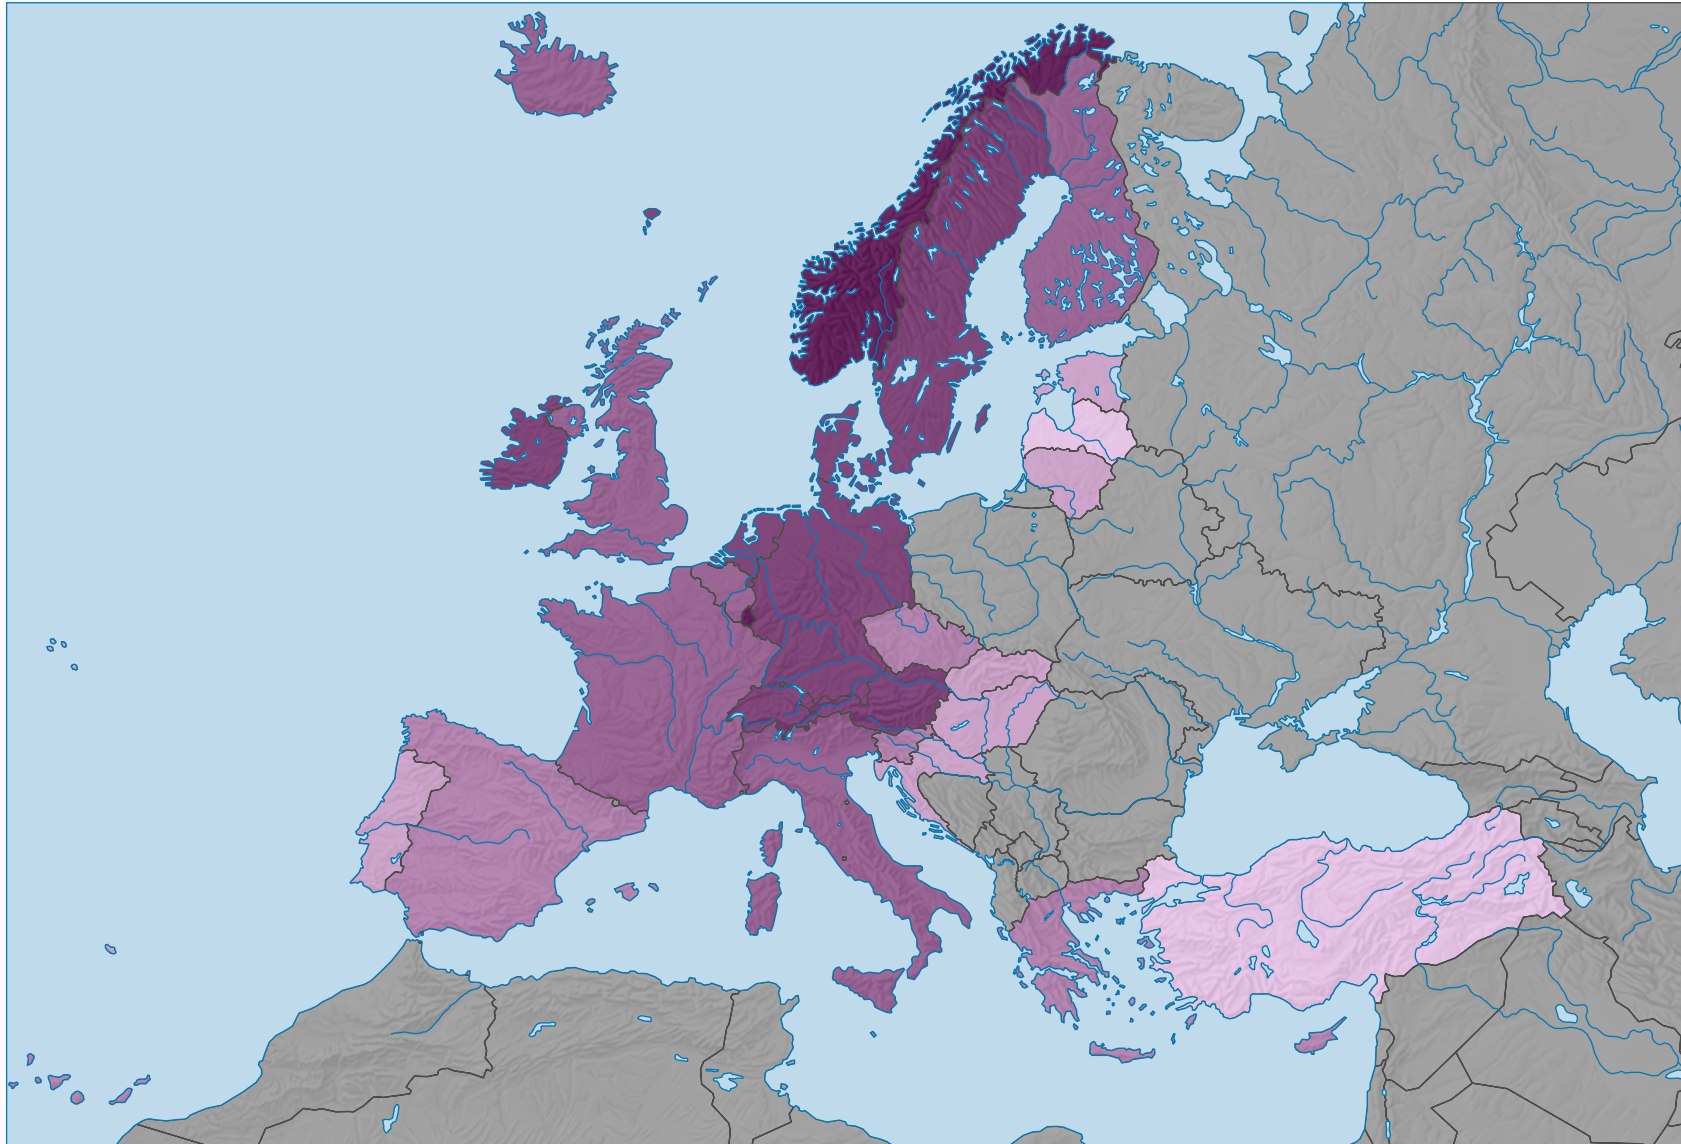

BIP pro Einwohner, in KKS* zu laufenden Preisen

* Kaufkraftstandards = eine von der Landeswährung unabhängige fiktive Geldeinheit, die Verzerrungen aufgrund von Unterschieden im Preisniveau verschiedener Länder ausschaltet. Ein KKS entspricht dem EU-Durchschnitt für einen Euro.

0 500 1 000 km

Raumgliederung:
Länder NUTSO