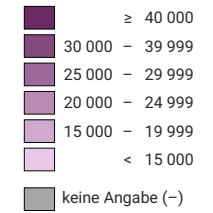

BIP pro Einwohner, in KKS* zu laufenden Preisen

* Kaufkraftstandards = eine von der Landeswährung unabhängige fiktive Geldeinheit, die Verzerrungen aufgrund von Unterschieden im Preisniveau verschiedener Länder ausschaltet. Ein KKS entspricht dem EU-Durchschnitt für einen Euro.