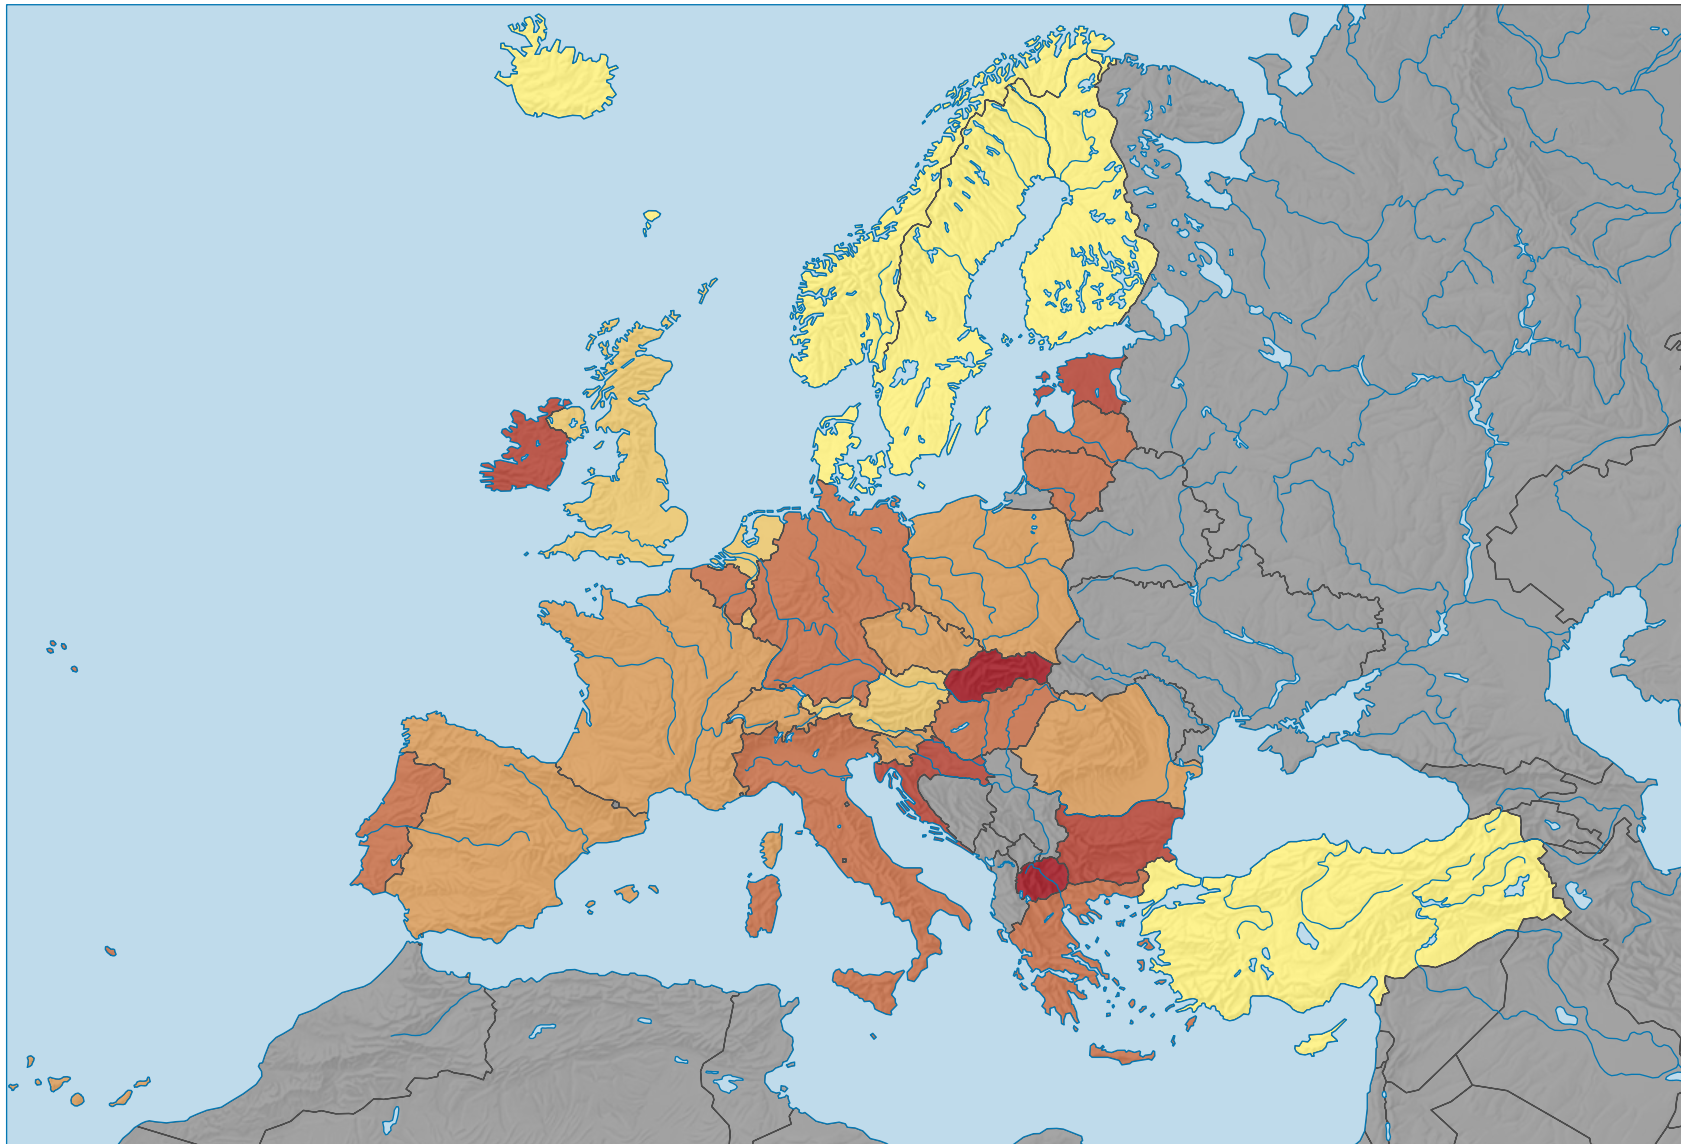

Part des chômeurs de longue durée (15-74 ans) dans la population active du même groupe d'âges, en %

* Bureau international du travail

0 500 1 000 km

Niveau géographique:
Pays NUTSO