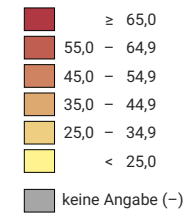

Anteil der Langzeiterwerbslosen (15-74 Jahre) am Total der Arbeitslosen der gleichen Altersgruppe, in %

* International Labour Organization

0 500 1 000 km

Raumgliederung:
Länder NUTSO