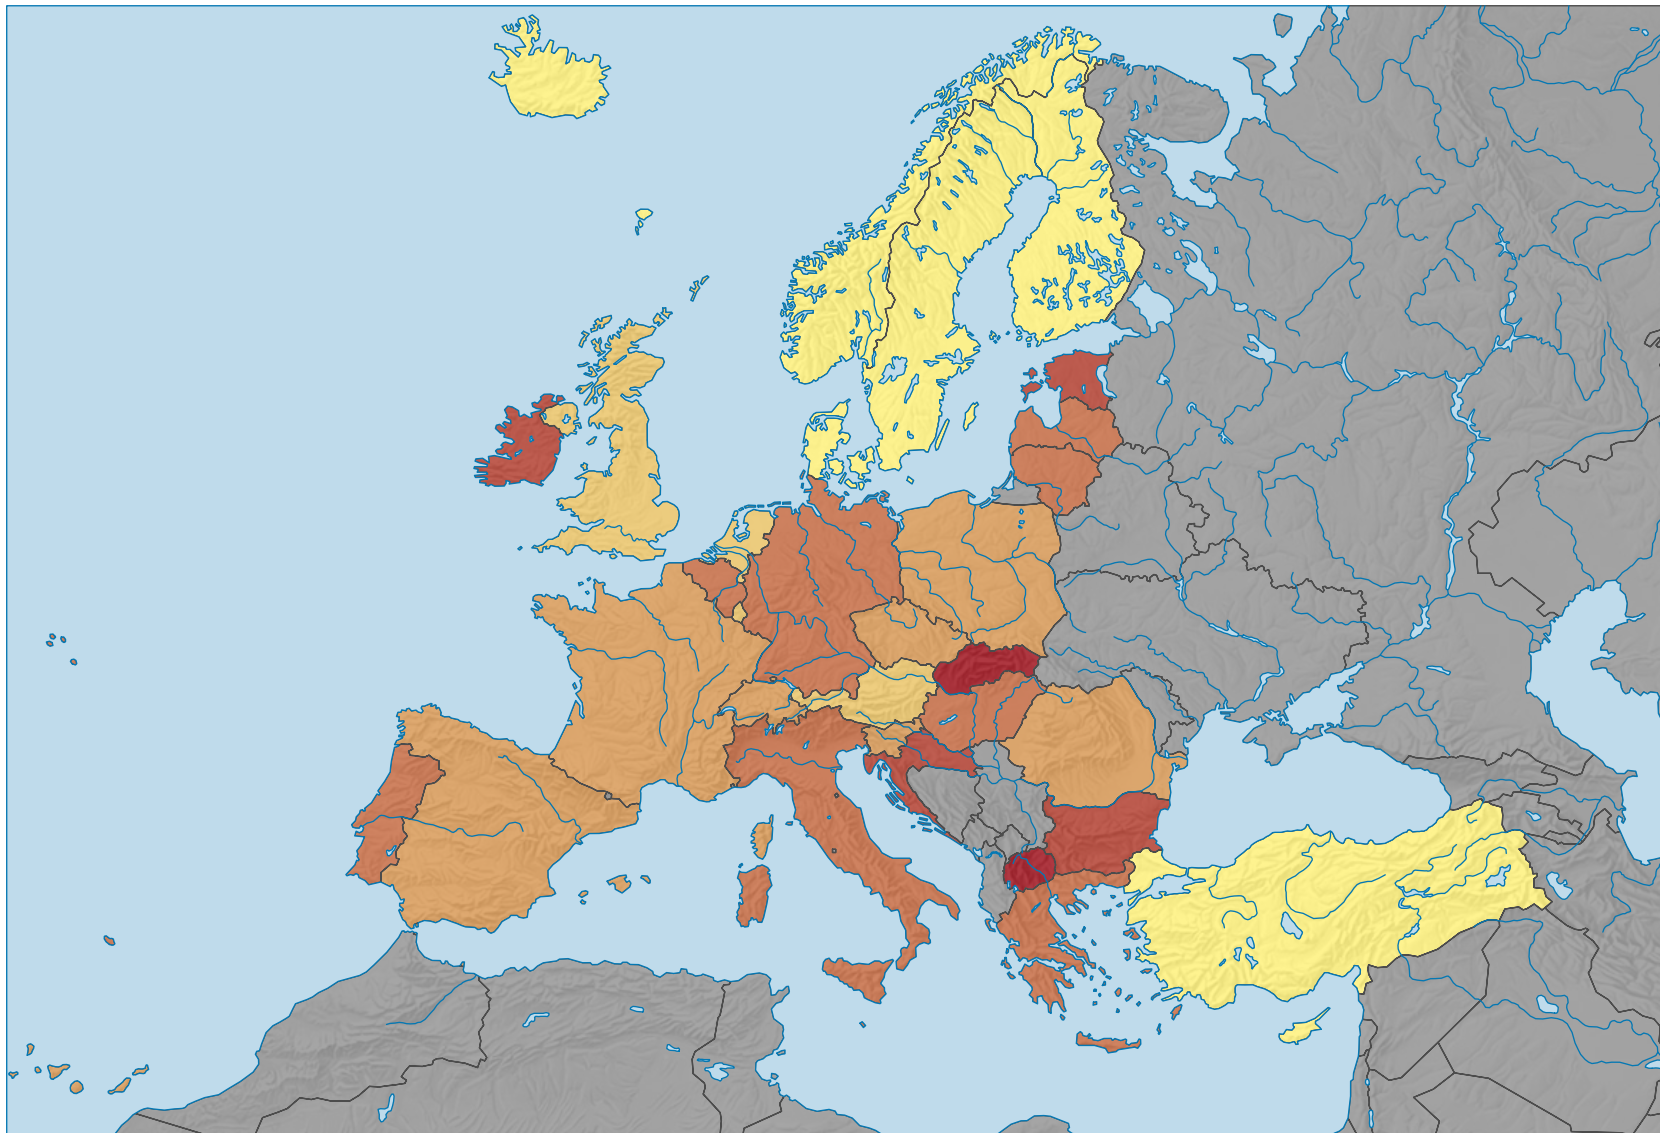

Anteil der Langzeiterwerbslosen (15-74 Jahre) am Total der Arbeitslosen der gleichen Altersgruppe, in %

\* International Labour Organization

0 500 1 000 km

Raumgliederung:  
Länder NUTSO