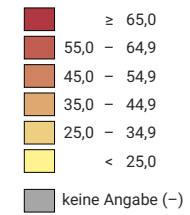

Anteil der Langzeiterwerbslosen (15-74 Jahre) am Total der Arbeitslosen der gleichen Altersgruppe, in %

\* International Labour Organization

0 500 1 000 km

Raumgliederung:  
Länder NUTSO