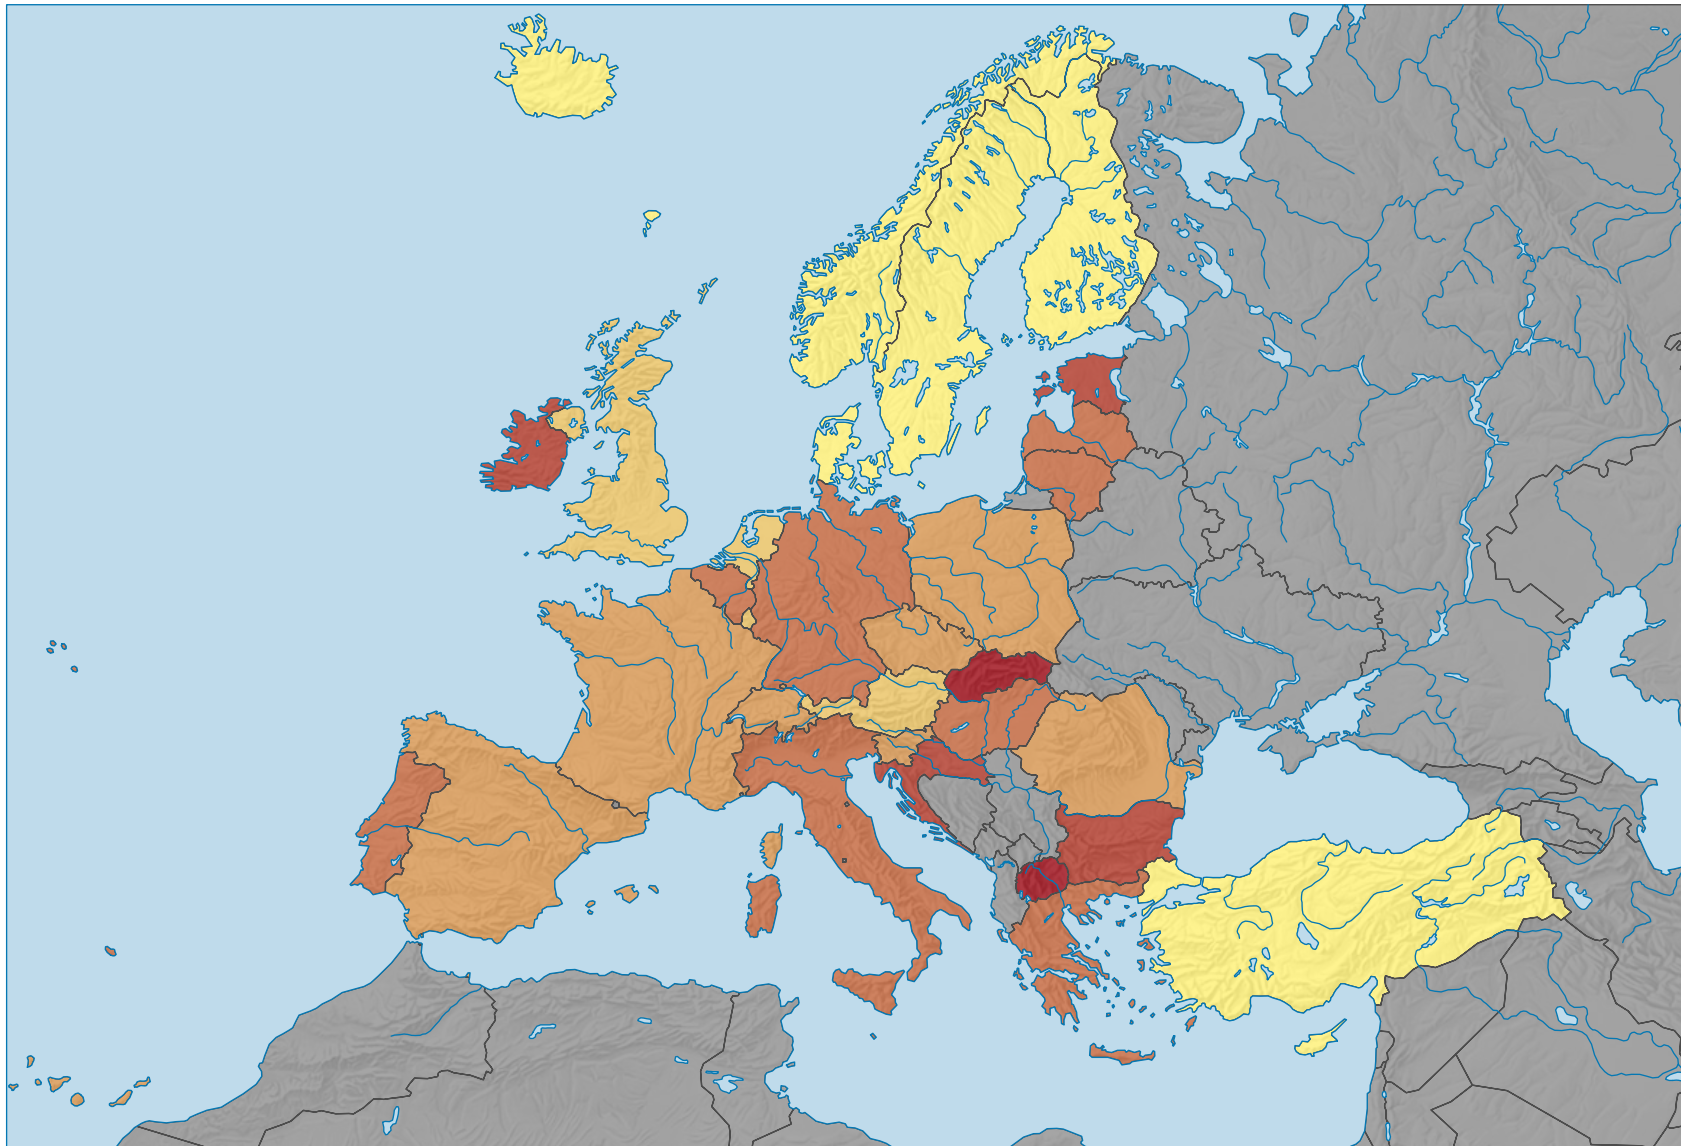

Anteil der Langzeiterwerbslosen (15-74 Jahre) am Total der Arbeitslosen der gleichen Altersgruppe, in %

* International Labour Organization

0 500 1 000 km

Raumgliederung:
Länder NUTSO