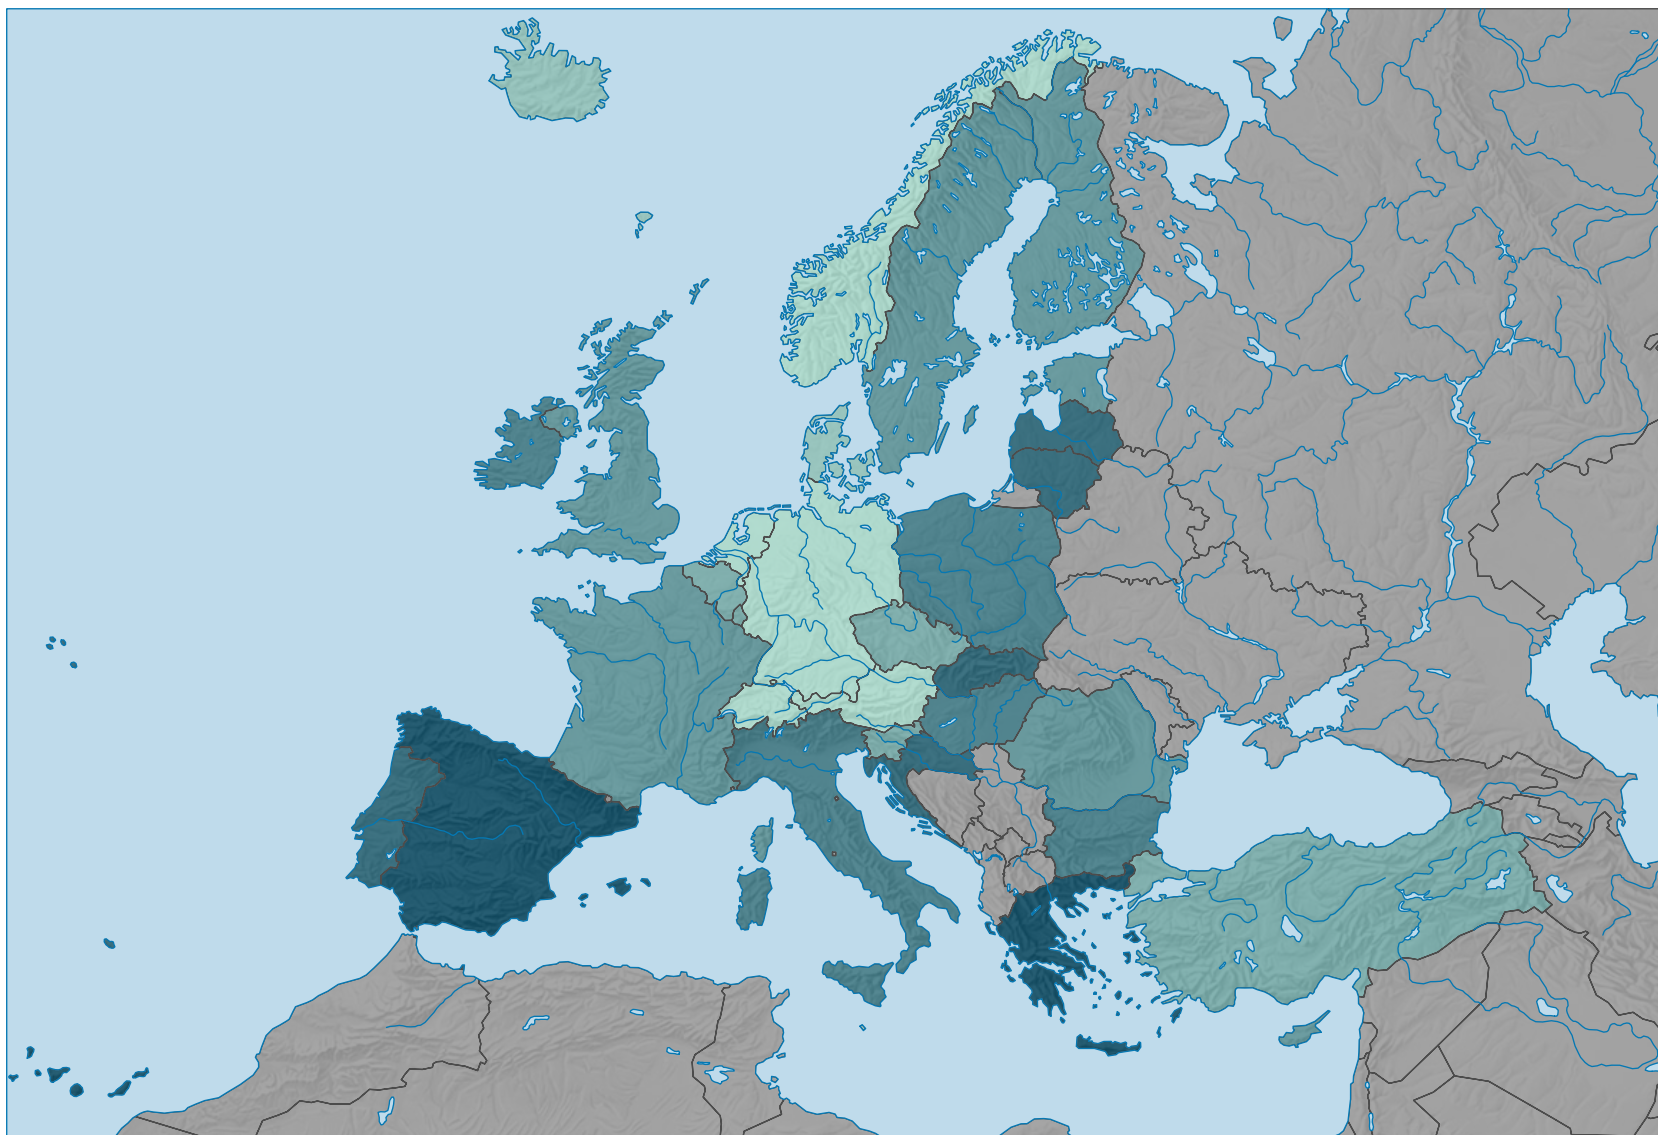

Part des jeunes au chômage (15-24 ans) dans la population active du même groupe d'âges, en %

* Bureau international du travail

0 500 1 000 km

Niveau géographique:
Pays NUTSO