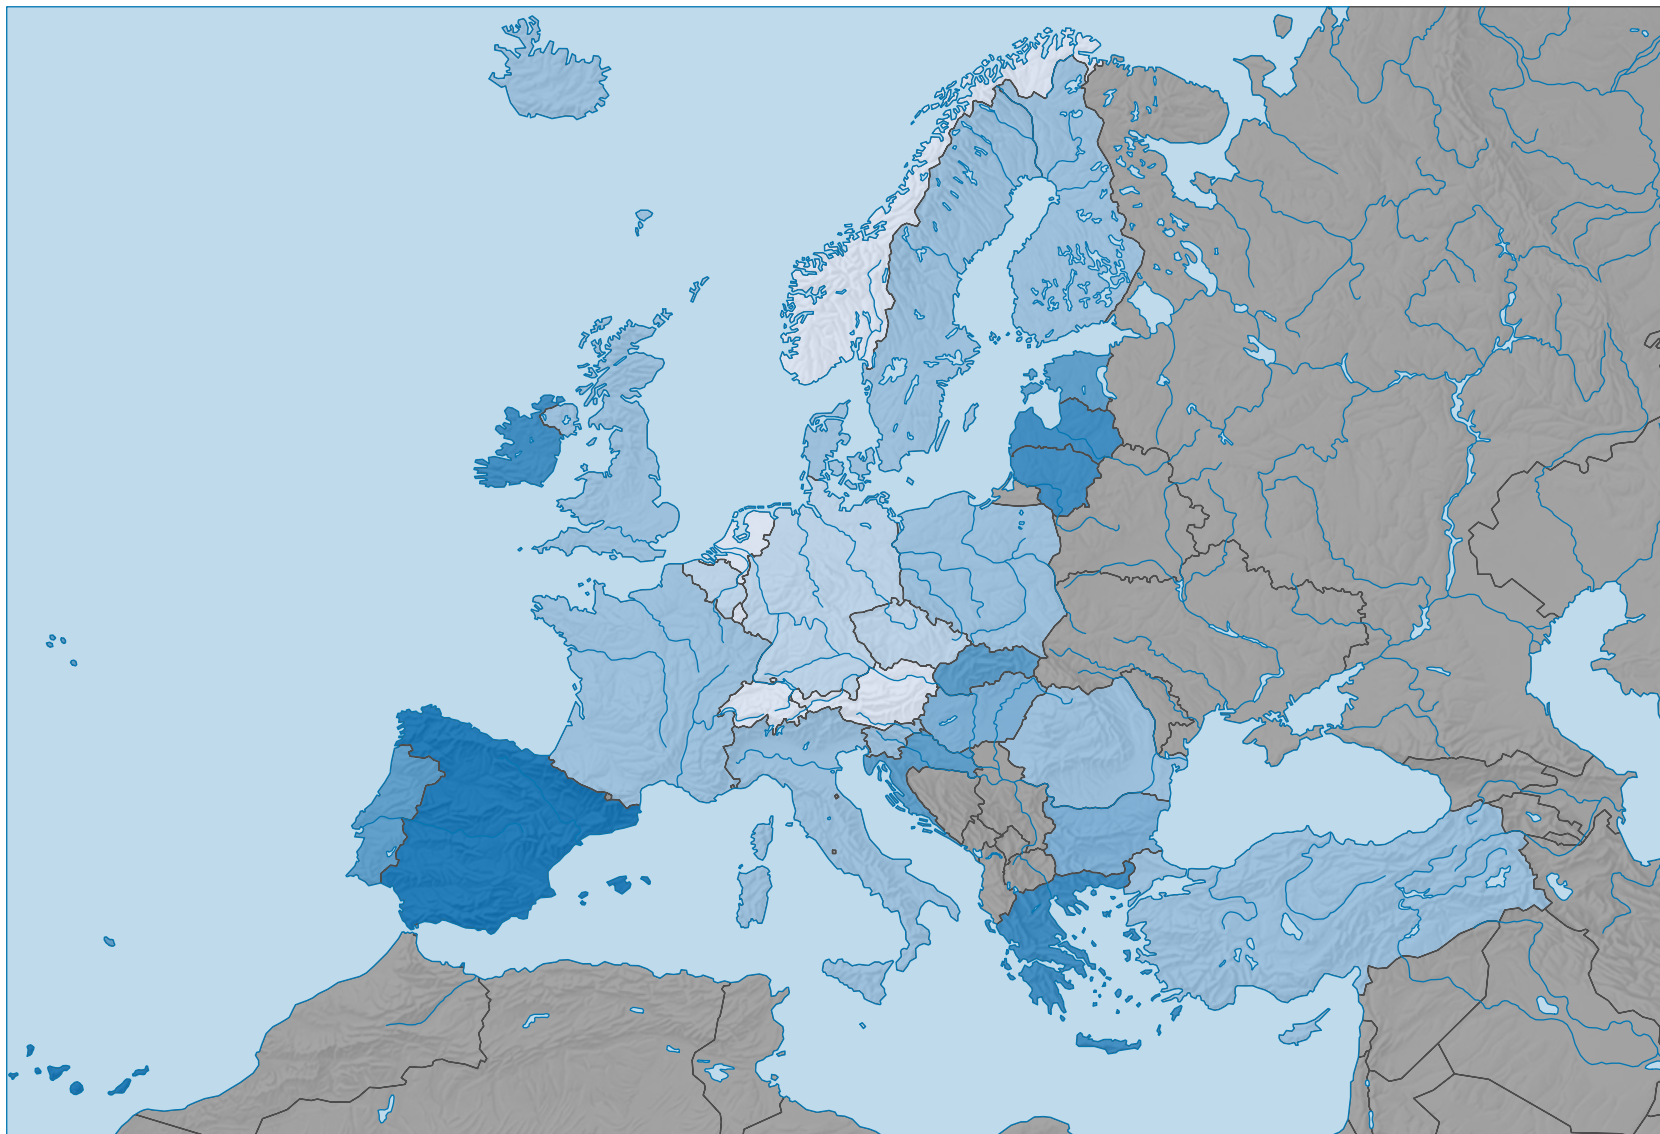

Anteil der erwerbslosen Männer (15 Jahre und älter) an der männlichen Erwerbsbevölkerung der gleichen Altersgruppe, in %

* International Labour Organization

0 500 1 000 km

Raumgliederung:
Länder NUTSO