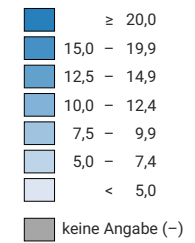

Anteil der erwerbslosen Männer (15 Jahre und älter) an der männlichen Erwerbsbevölkerung der gleichen Altersgruppe, in %

\* International Labour Organization

0 500 1 000 km

Raumgliederung:  
Länder NUTSO