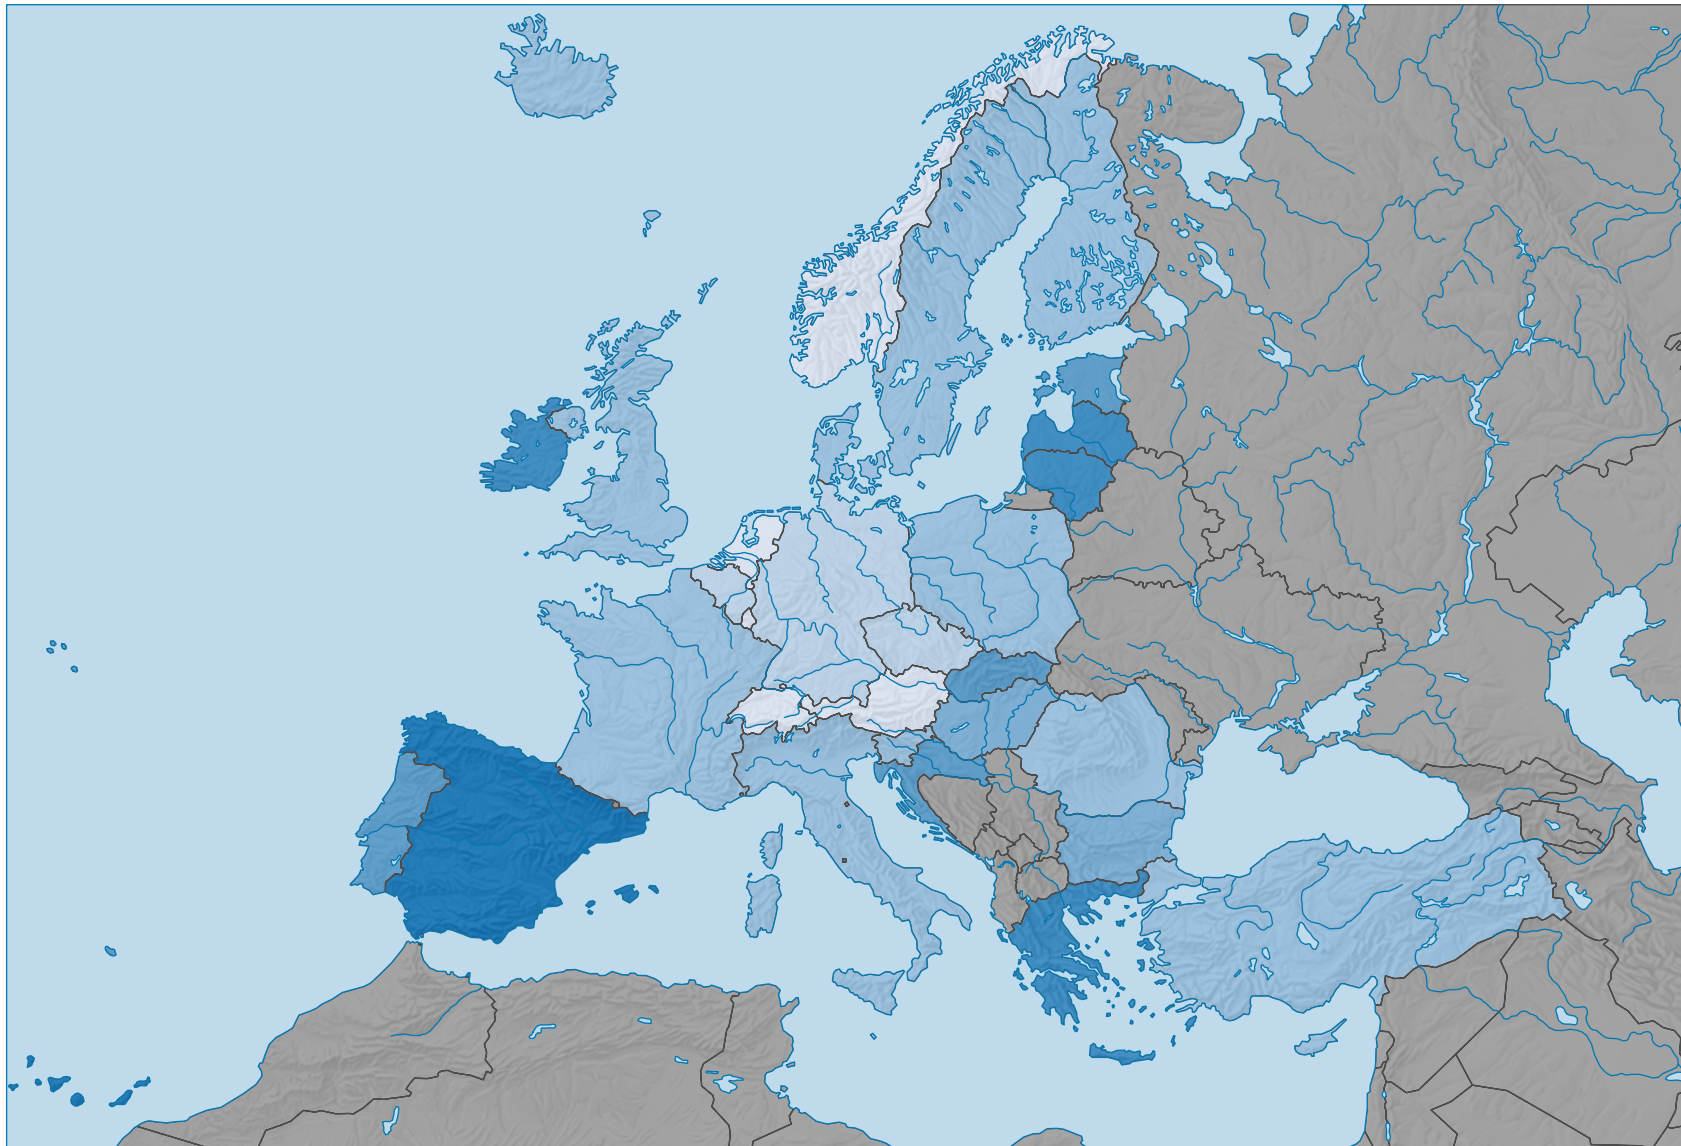

Anteil der erwerbslosen Männer (15 Jahre und älter) an der männlichen Erwerbsbevölkerung der gleichen Altersgruppe, in %

* International Labour Organization

0 500 1 000 km

Raumgliederung:
Länder NUTSO