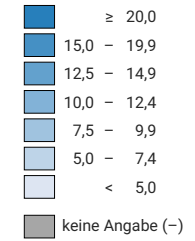

Anteil der erwerbslosen Männer (15 Jahre und älter) an der männlichen Erwerbsbevölkerung der gleichen Altersgruppe, in %

* International Labour Organization

0 500 1 000 km

Raumgliederung:
Länder NUTSO