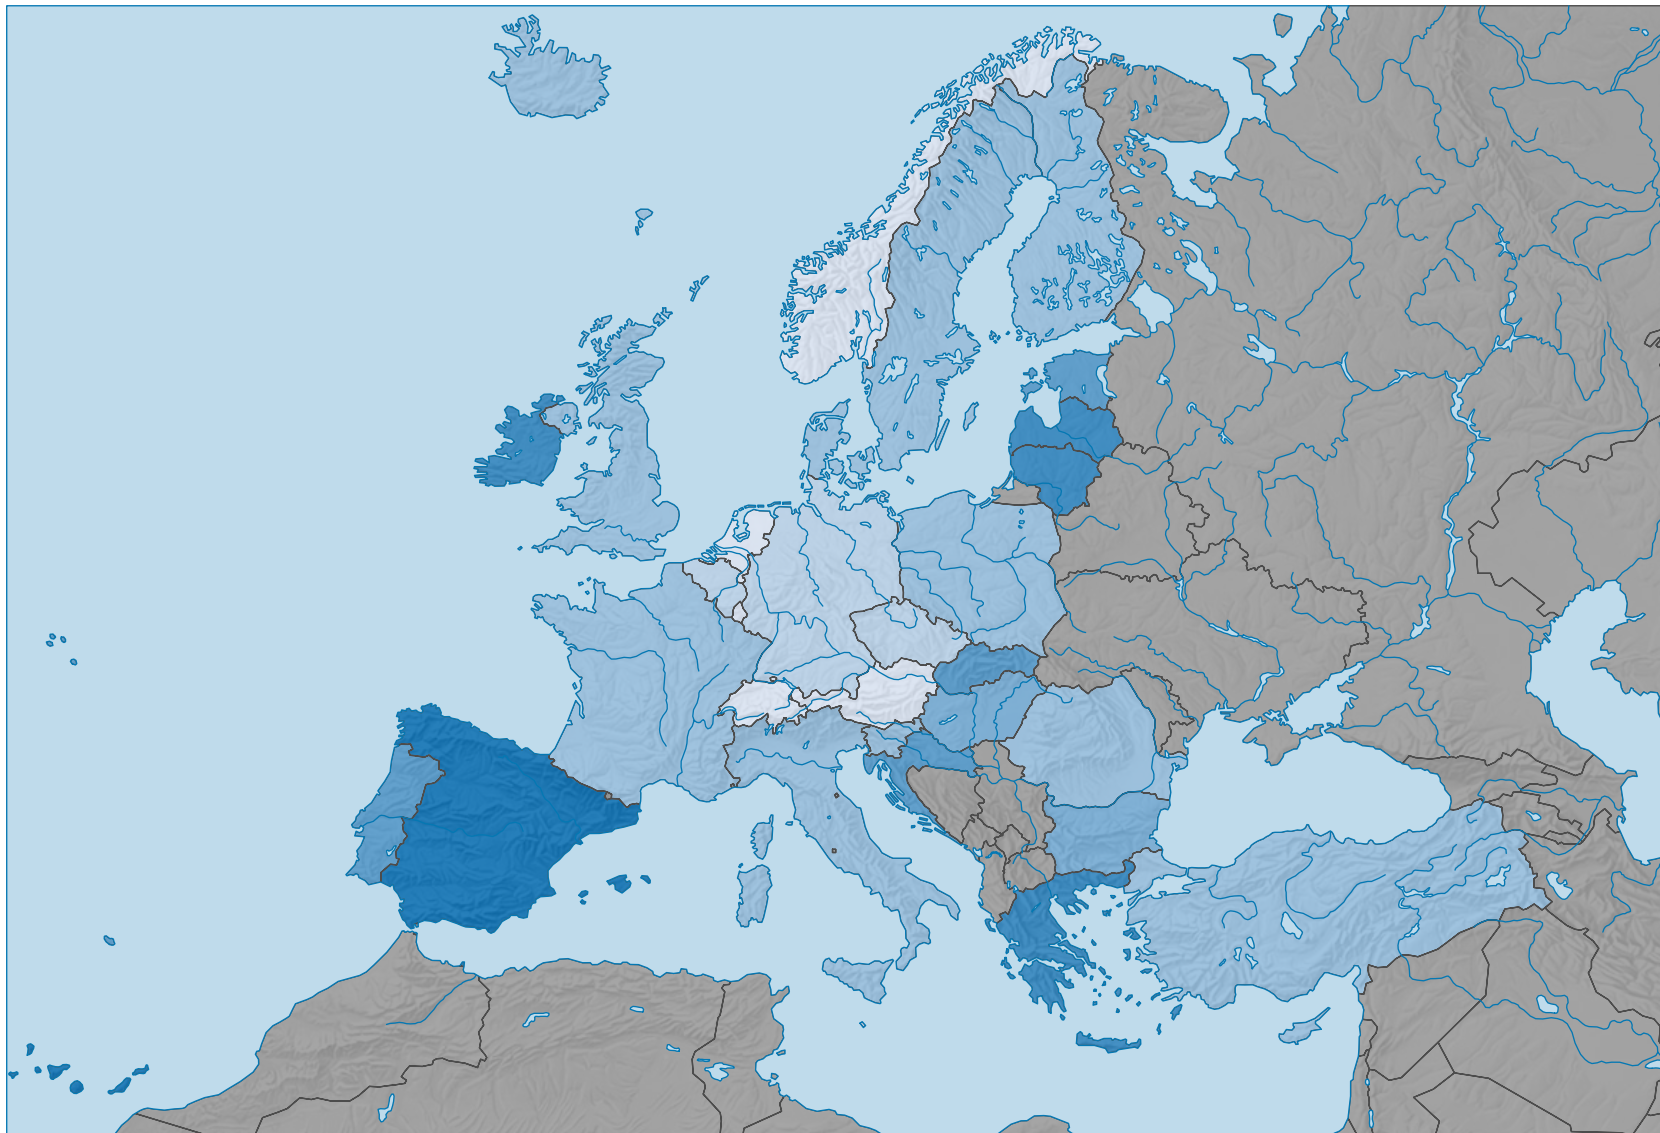

Anteil der erwerbslosen Männer (15 Jahre und älter) an der männlichen Erwerbsbevölkerung der gleichen Altersgruppe, in %

\* International Labour Organization

0 500 1 000 km

Raumgliederung:  
Länder NUTSO