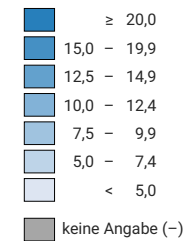

Anteil der erwerbslosen Männer (15 Jahre und älter) an der männlichen Erwerbsbevölkerung der gleichen Altersgruppe, in %

* International Labour Organization

0 500 1 000 km

Raumgliederung:
Länder NUTSO