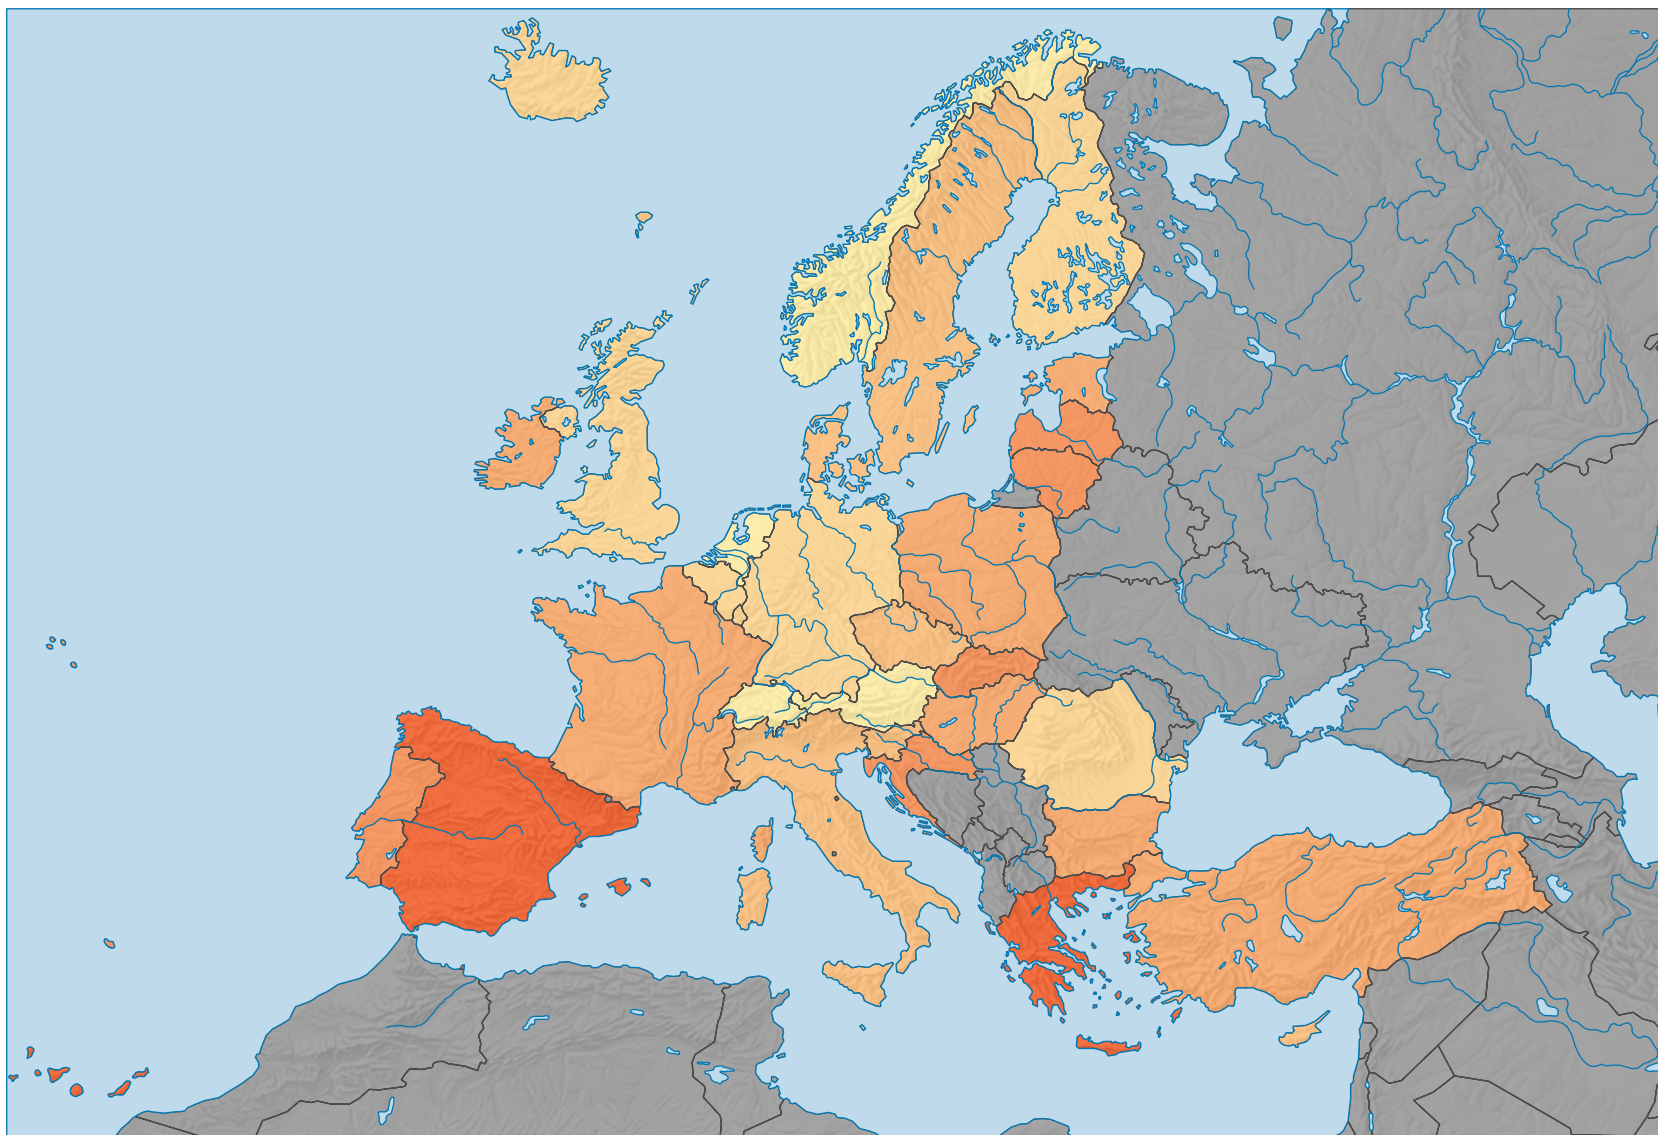

Part des femmes au chômage (15 ans et plus) dans la population active féminine du même groupe d'âges, en %

* Bureau international du travail

Niveau géographique:
Pays NUTSO