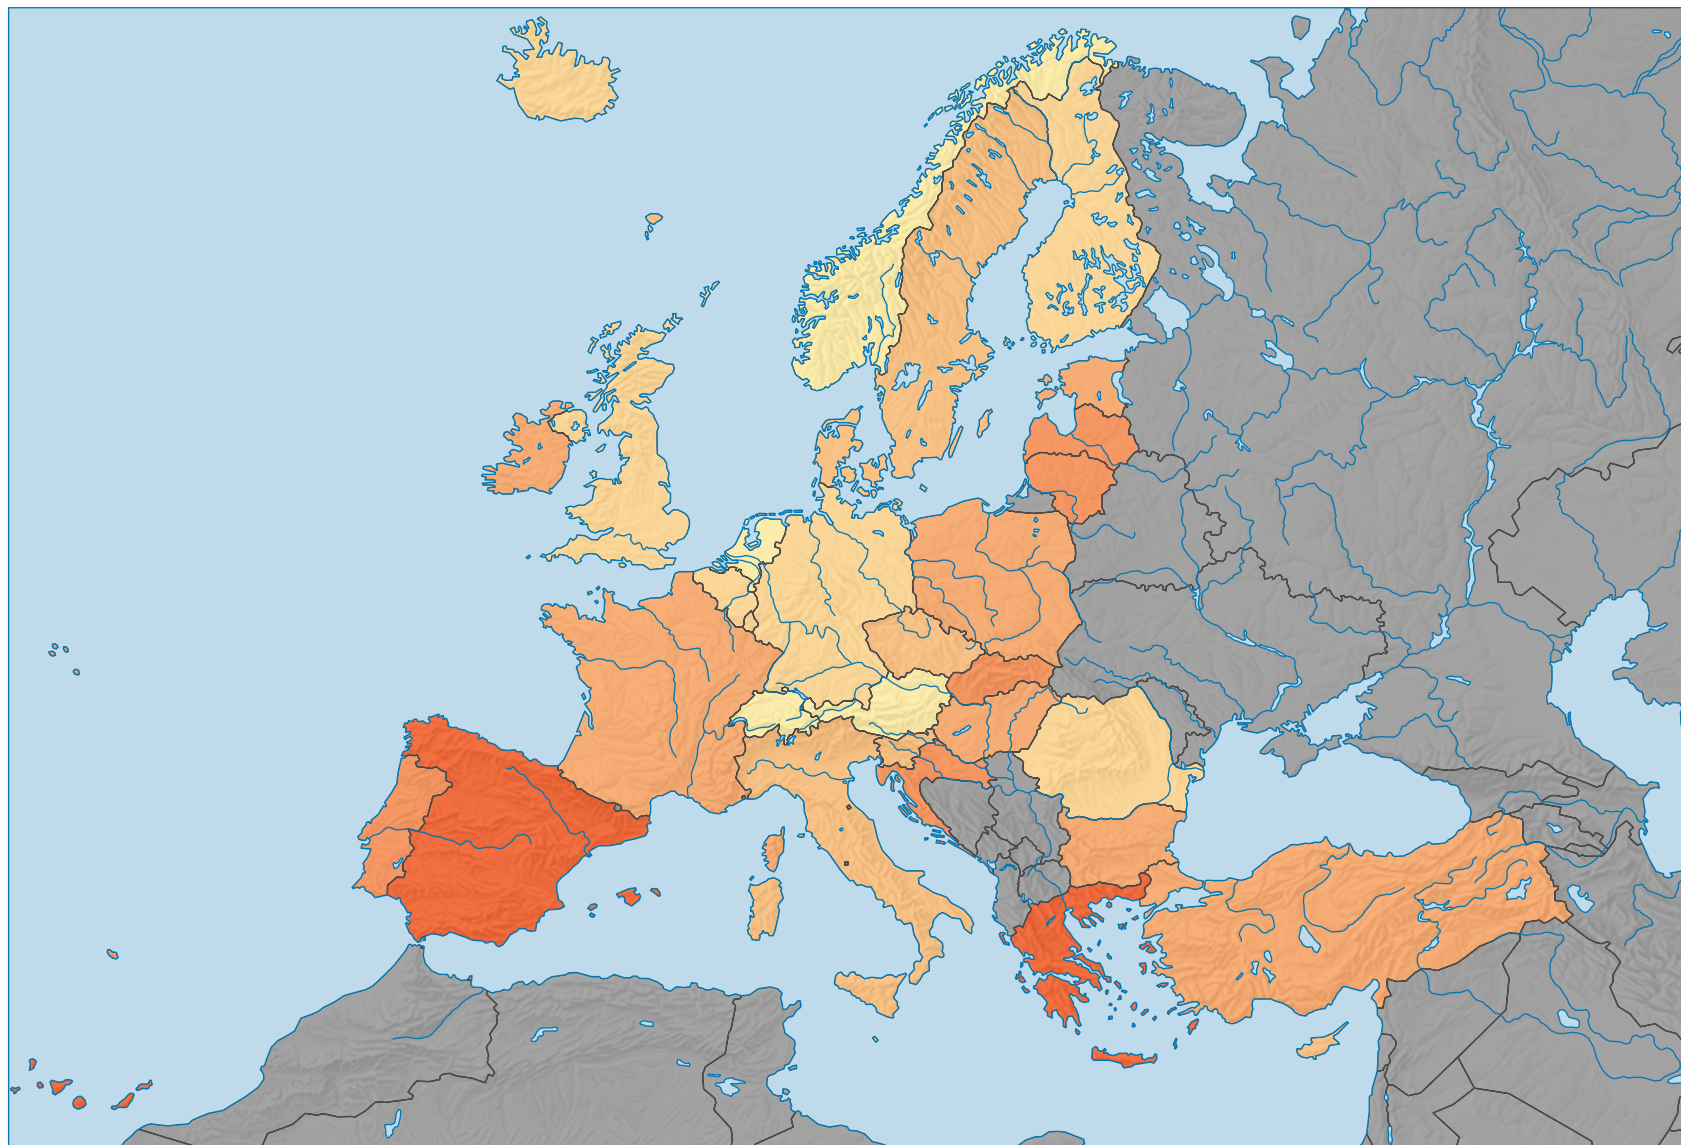

Part des femmes au chômage (15 ans et plus) dans la population active féminine du même groupe d'âges, en %

* Bureau international du travail

0 500 1 000 km

Niveau géographique:
Pays NUTSO