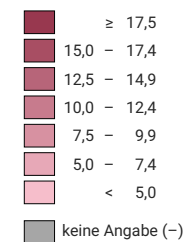

Anteil der Erwerbslosen (15 Jahre und älter)  
an der Erwerbsbevölkerung der gleichen  
Altersgruppe, in %

\* International Labour Organization

0 500 1 000 km

Raumgliederung:  
Länder NUTSO