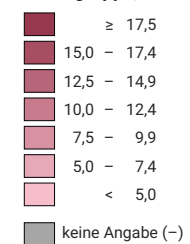

Anteil der Erwerbslosen (15 Jahre und älter)  
an der Erwerbsbevölkerung der gleichen  
Altersgruppe, in %

\* International Labour Organization

0 500 1 000 km

Raumgliederung:  
Länder NUTSO