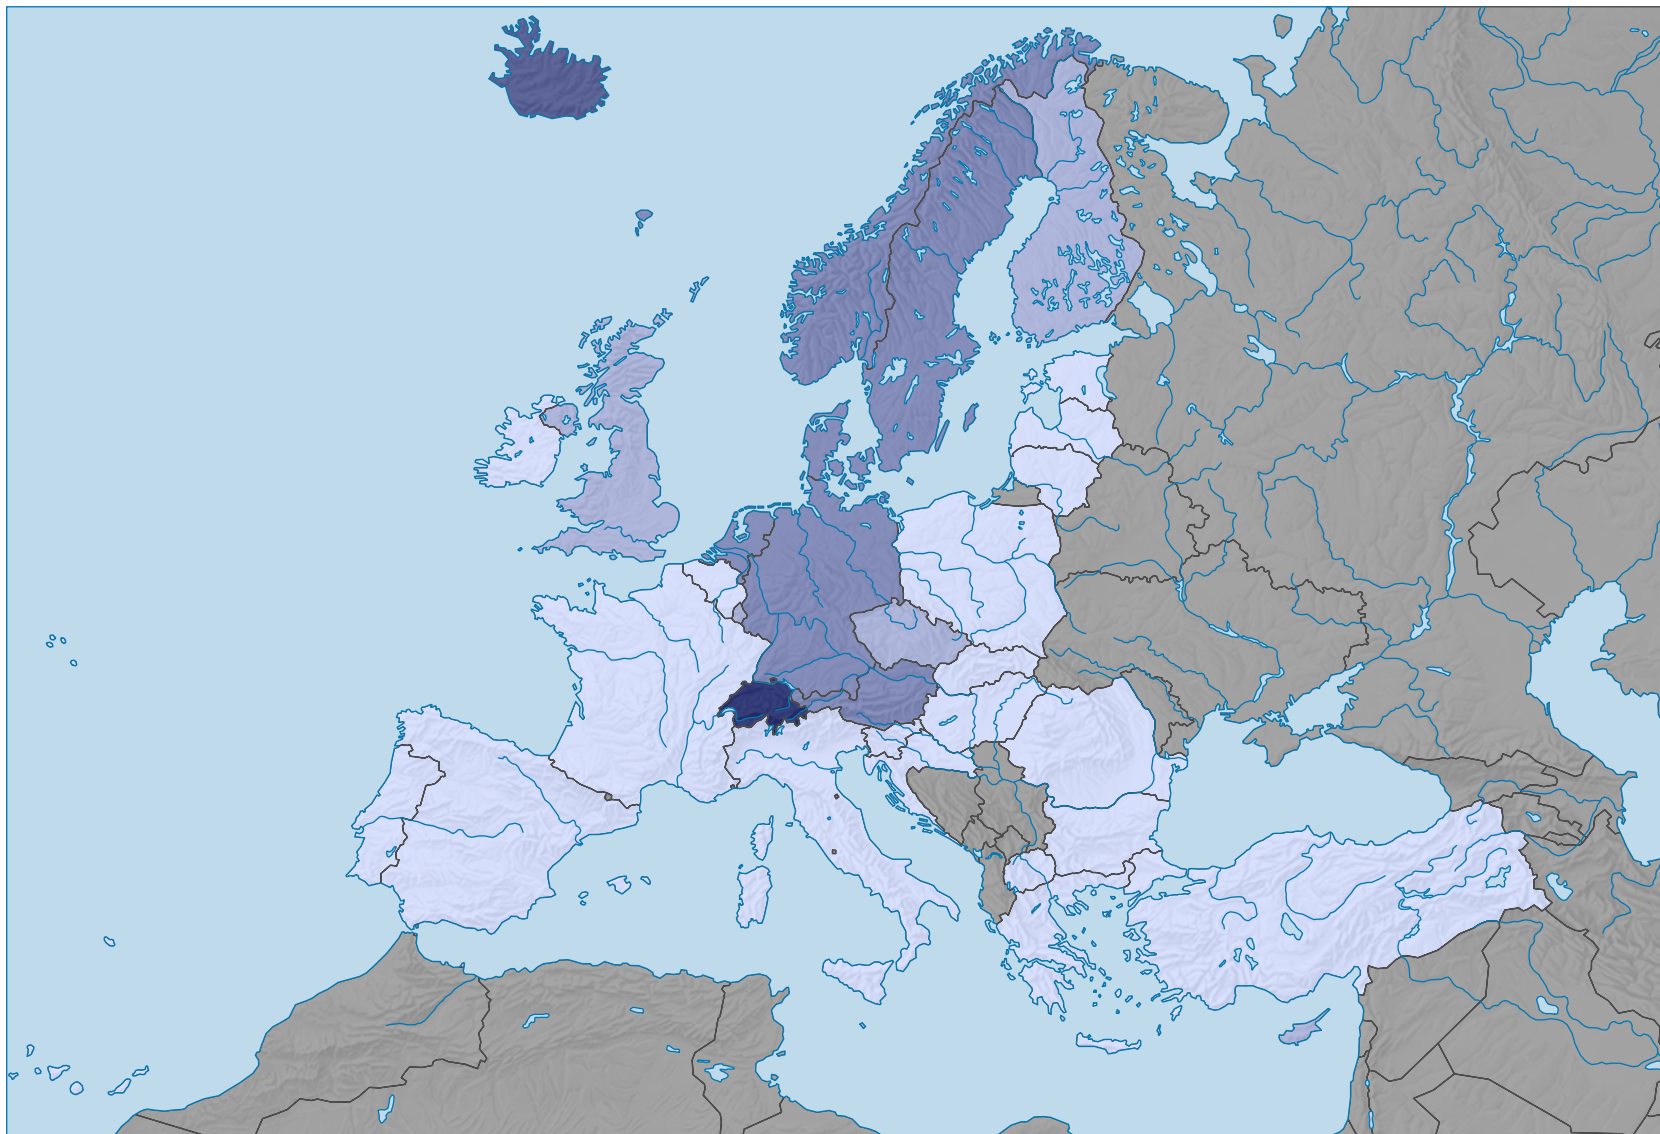

Erwerbstätigenquote bei den 15-64-jährigen Männern, 2011

Anteil der erwerbstätigen Männer an allen Männern der gleichen Altersgruppe, in %

0 500 1 000 km

Raumgliederung:
Länder NUTSO