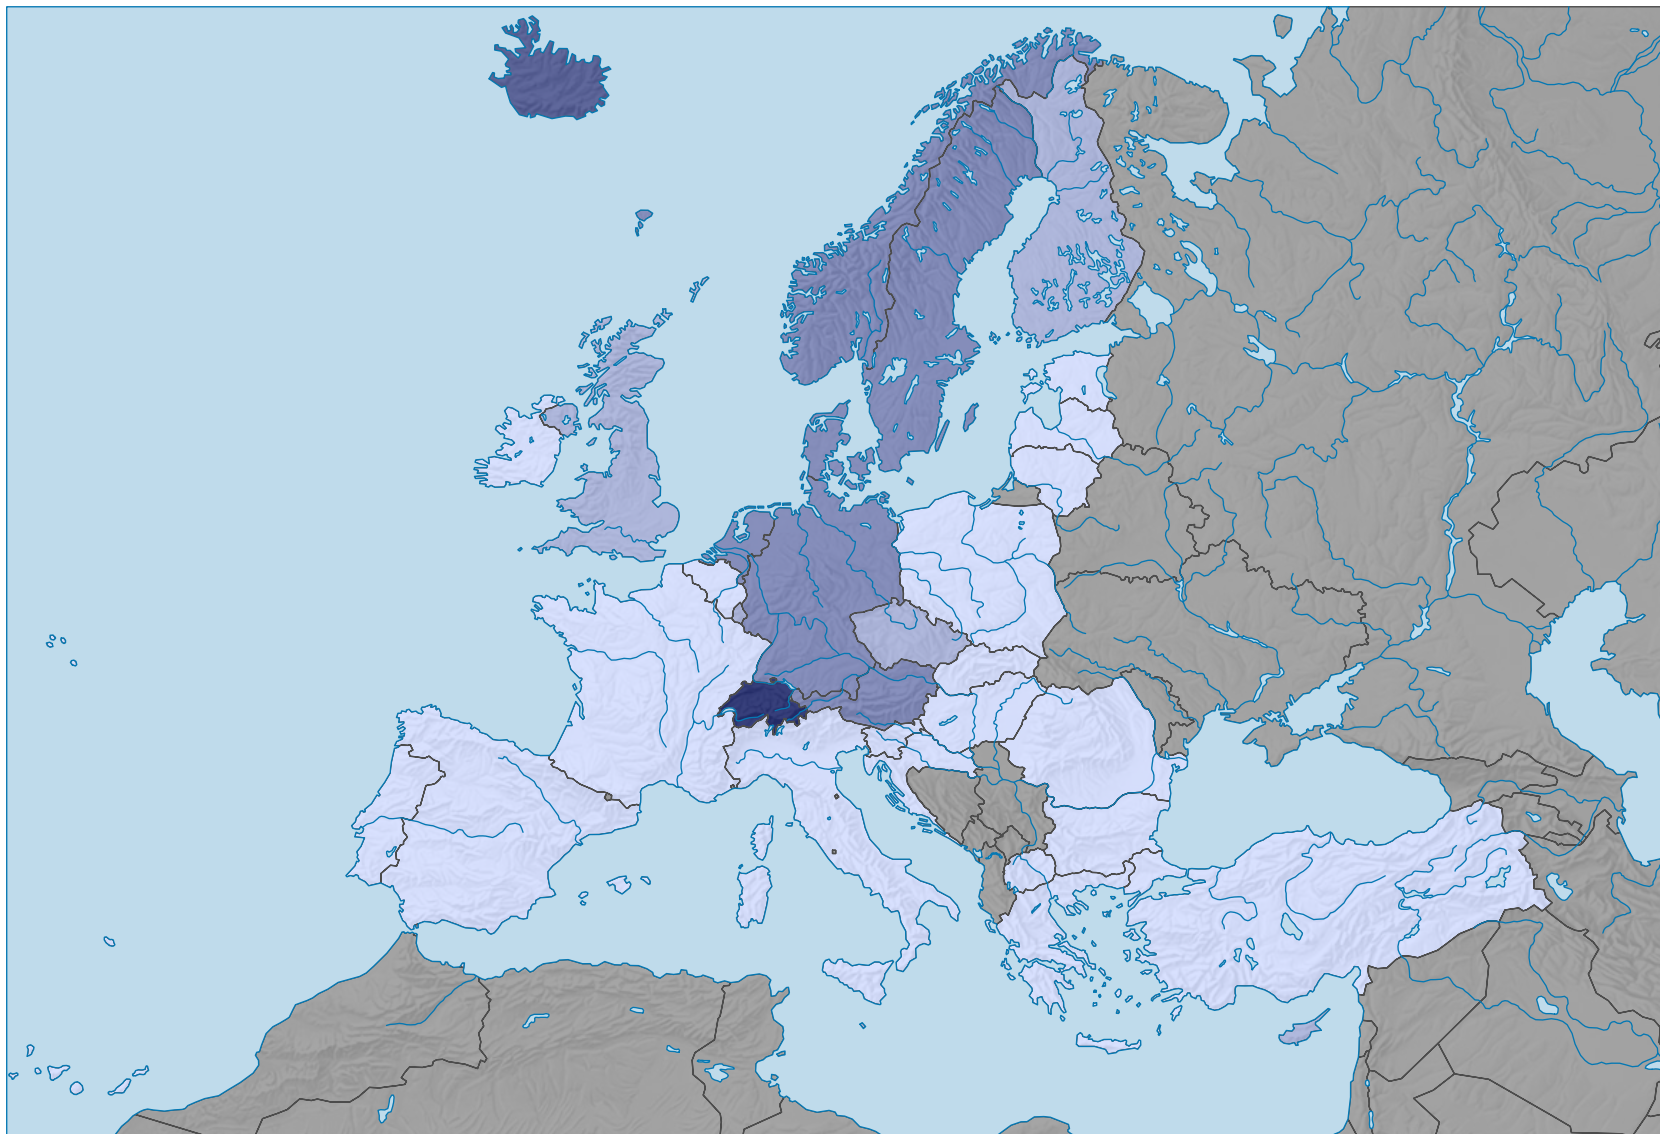

# Erwerbstätigenquote bei den 15-64-jährigen Männern, 2011

Anteil der erwerbstätigen Männer an allen Männern der gleichen Altersgruppe, in %

0 500 1 000 km

Raumgliederung:  
Länder NUTSO