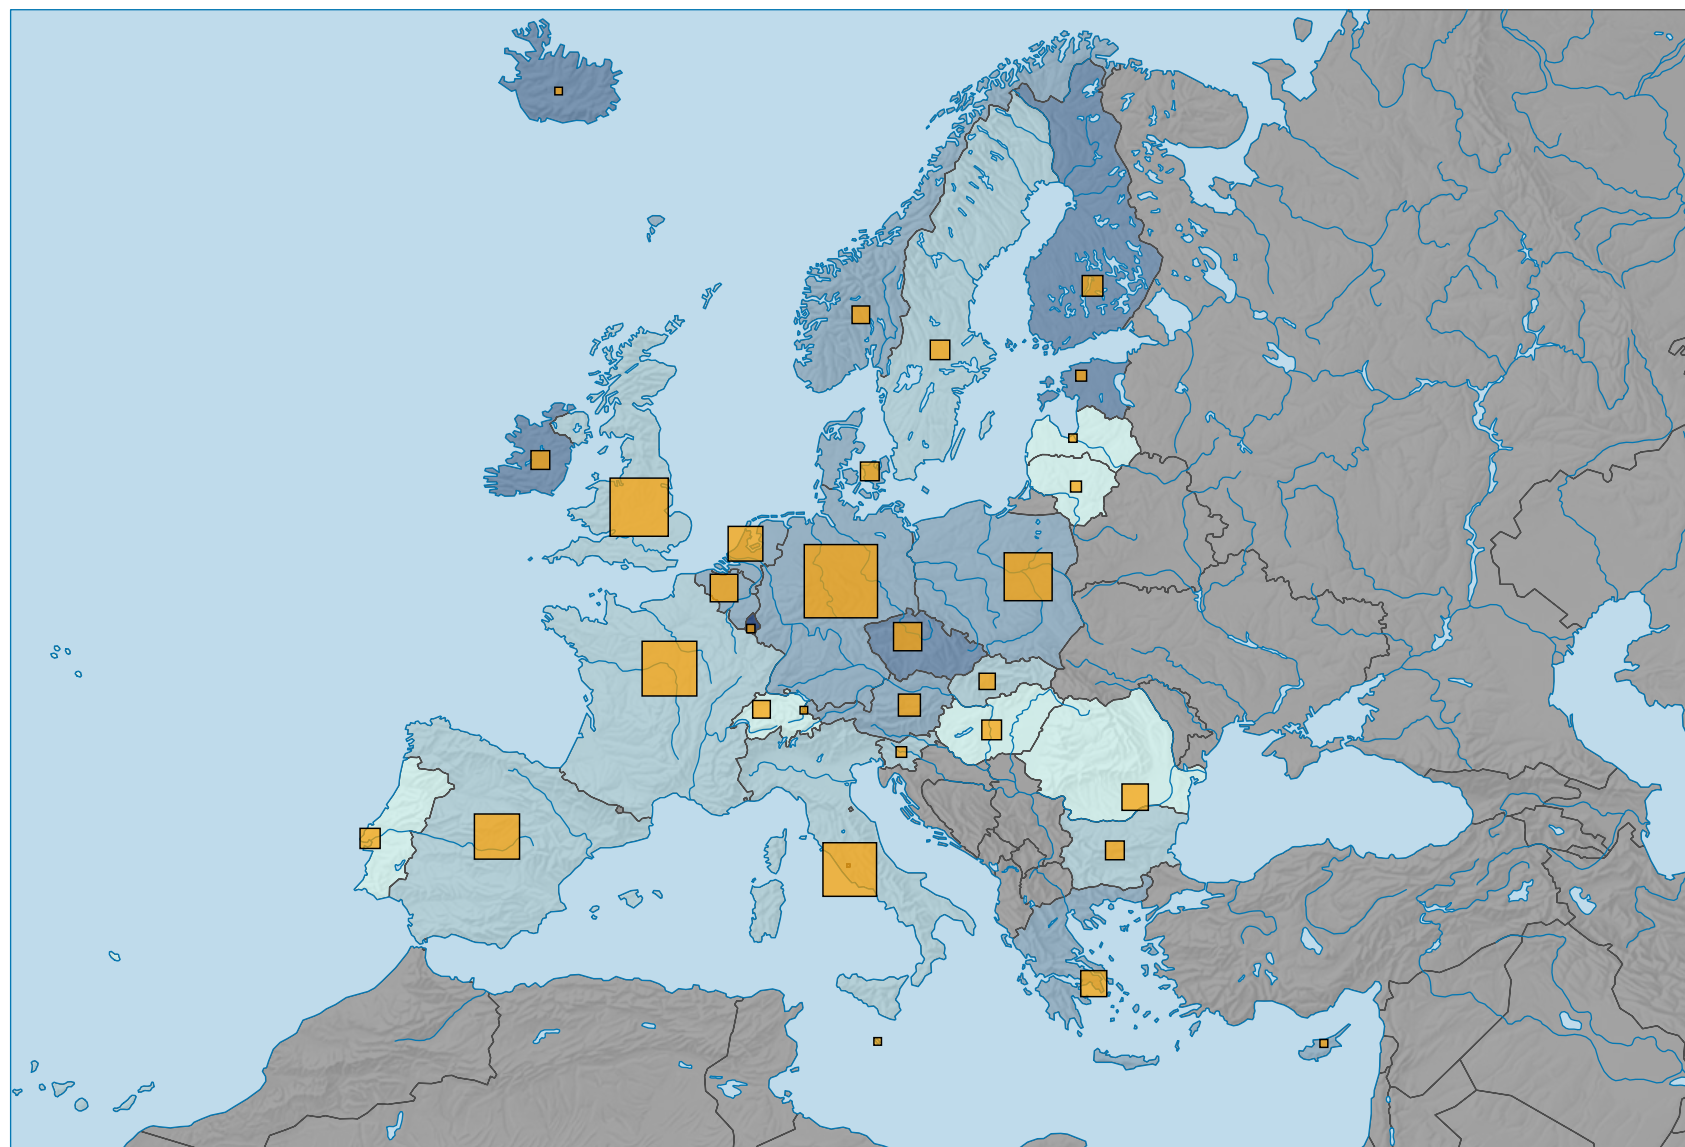

# Emissions de gaz à effet de serre en équivalents CO<sub>2</sub>, en 2010

## En tonnes par habitant

## En milliers de tonnes

Pour des raisons de lisibilité, la taille des symboles ayant une valeur inférieure à 10 000 a été augmentée.

0 500 1 000 km

Niveau géographique:  
Pays NUTSO