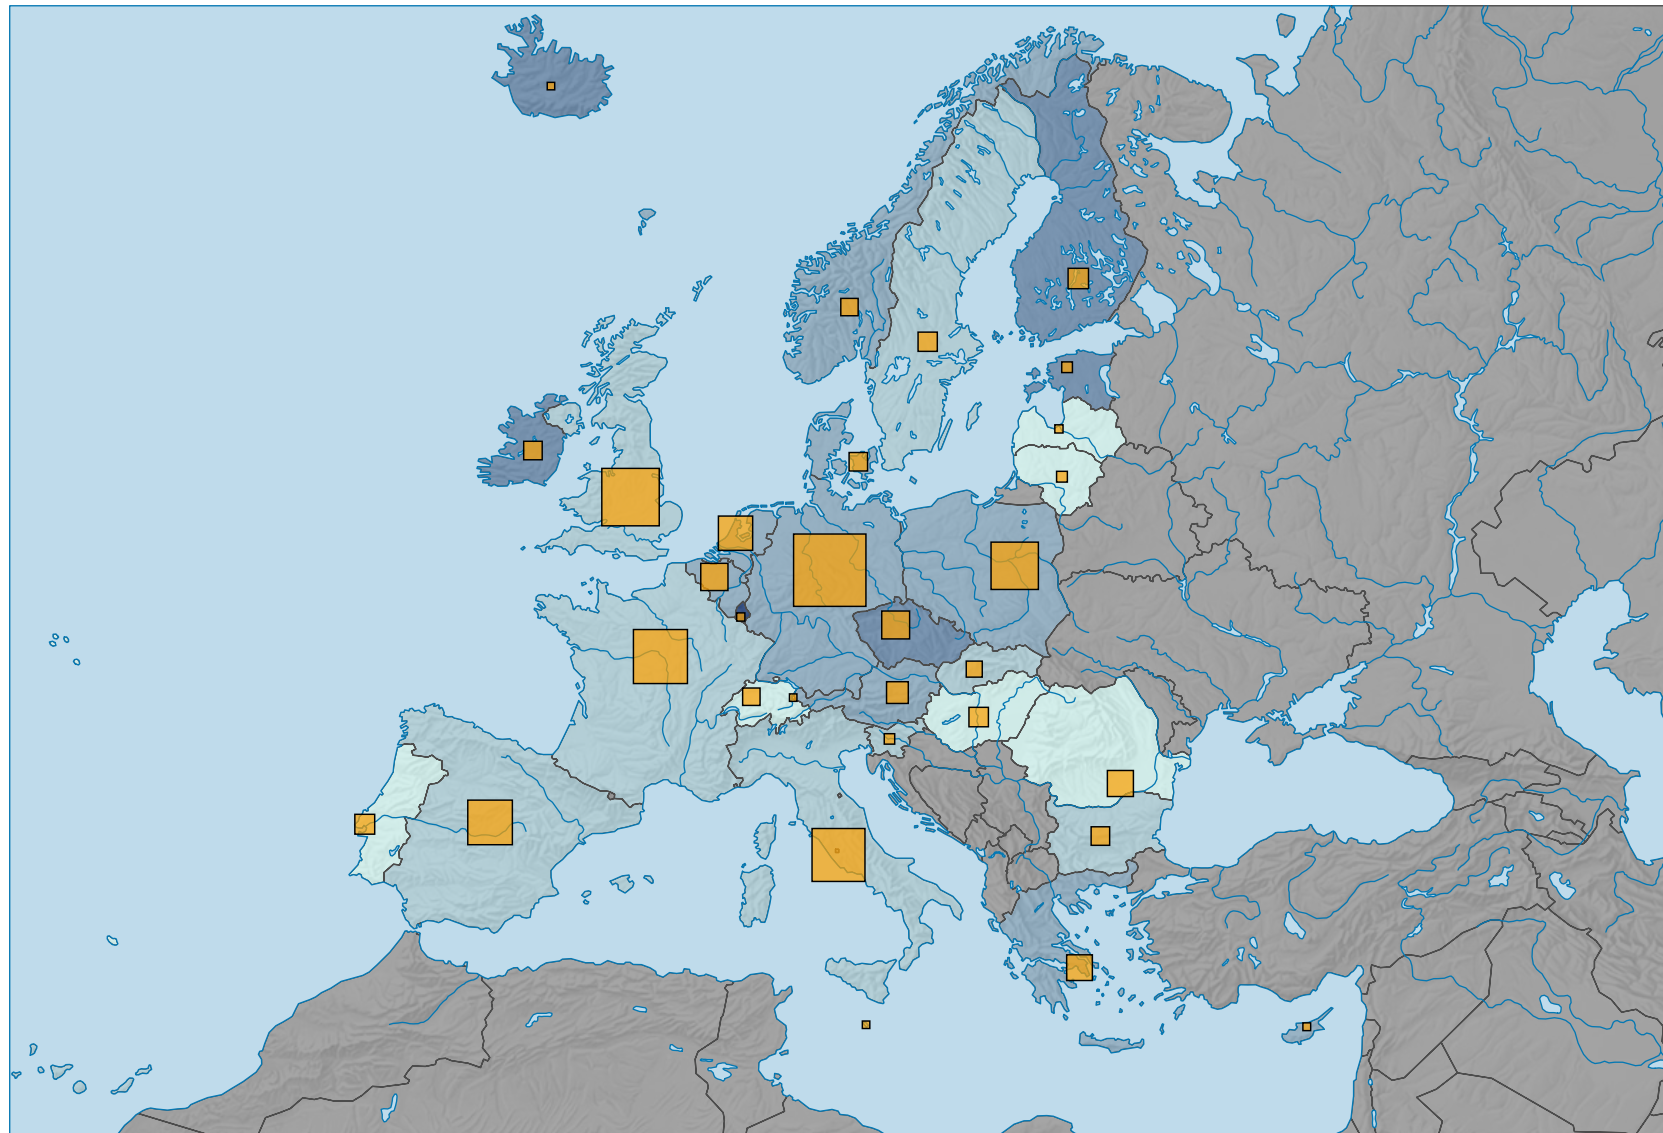

Treibhausgasemissionen in CO₂-Äquivalenten, 2010

In Tonnen pro Einwohner

In 1 000 Tonnen

Symbole mit einem Wert unter 10 000 wurden zur besseren Lesbarkeit visuell vergrössert dargestellt.

0 500 1 000 km

Raumgliederung:
Länder NUTSO