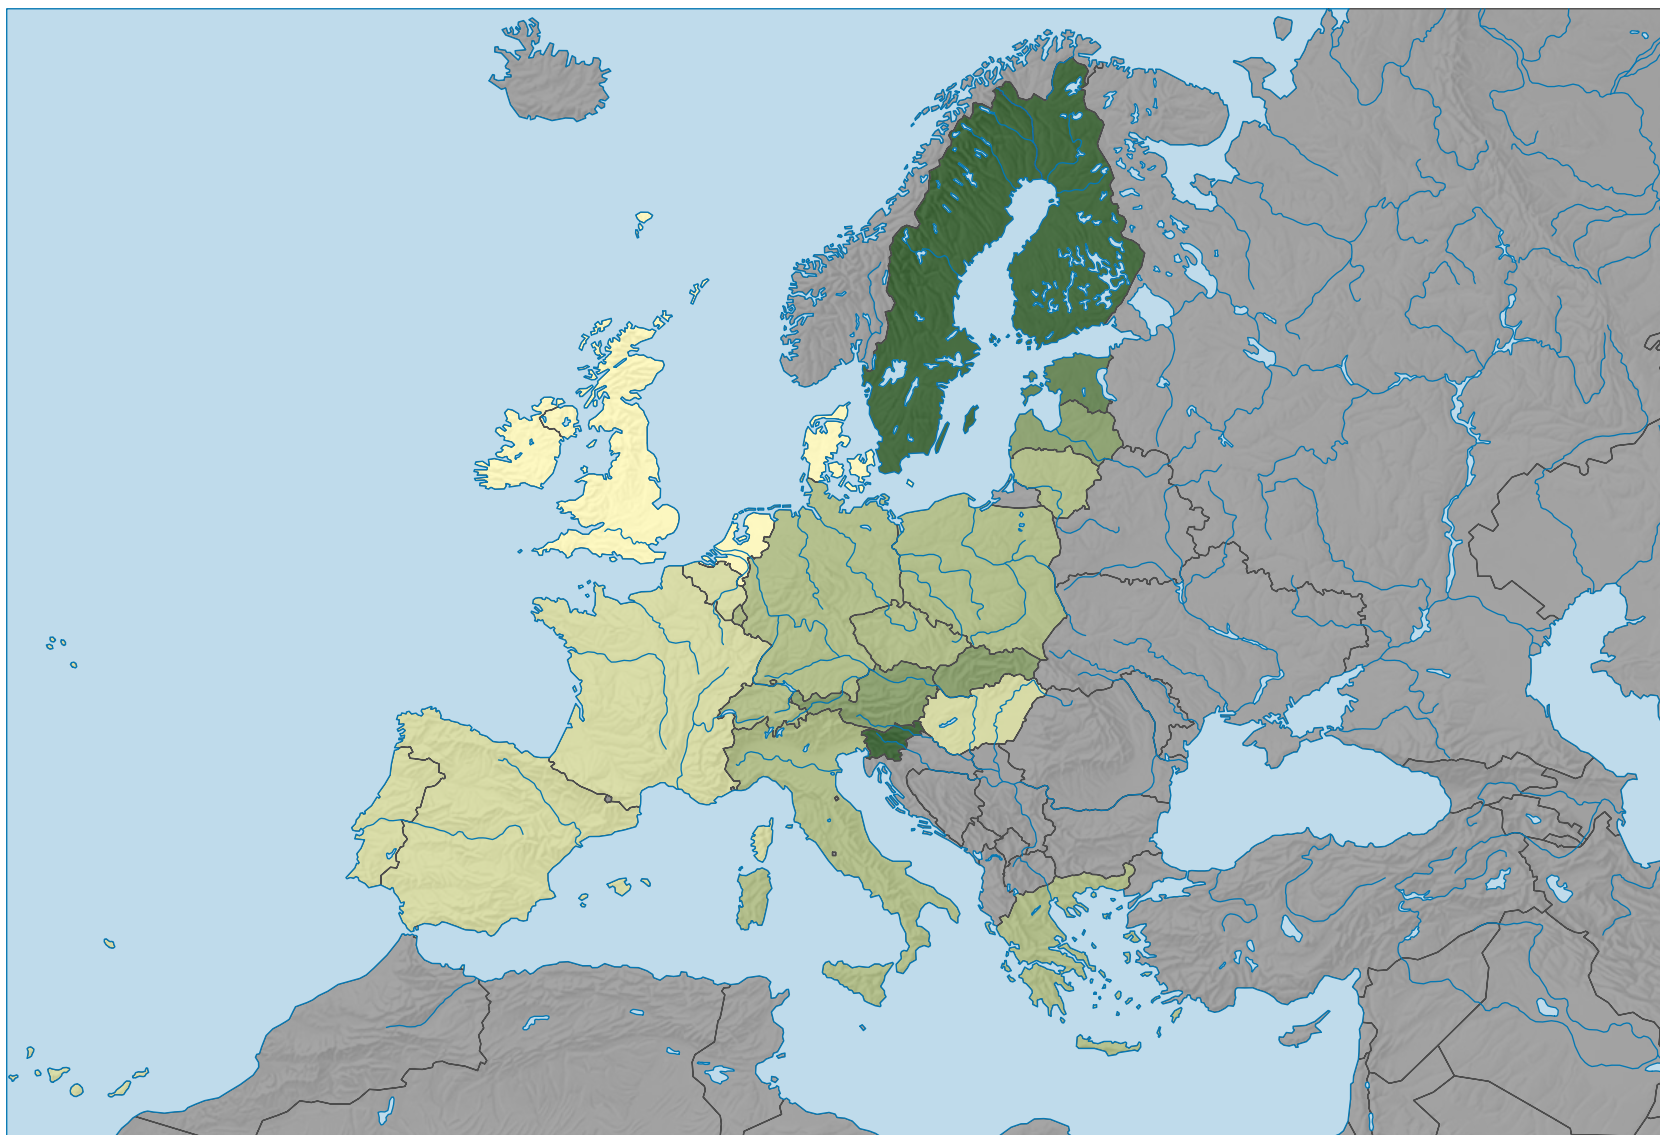

Surfaces boisées (forêt et autres surfaces boisées), en 2009

Part des surfaces boisées dans la surface totale, en %

Etat de la base de données: 16.12.2019

0 500 1 000 km

Niveau géographique:
Pays NUTSO