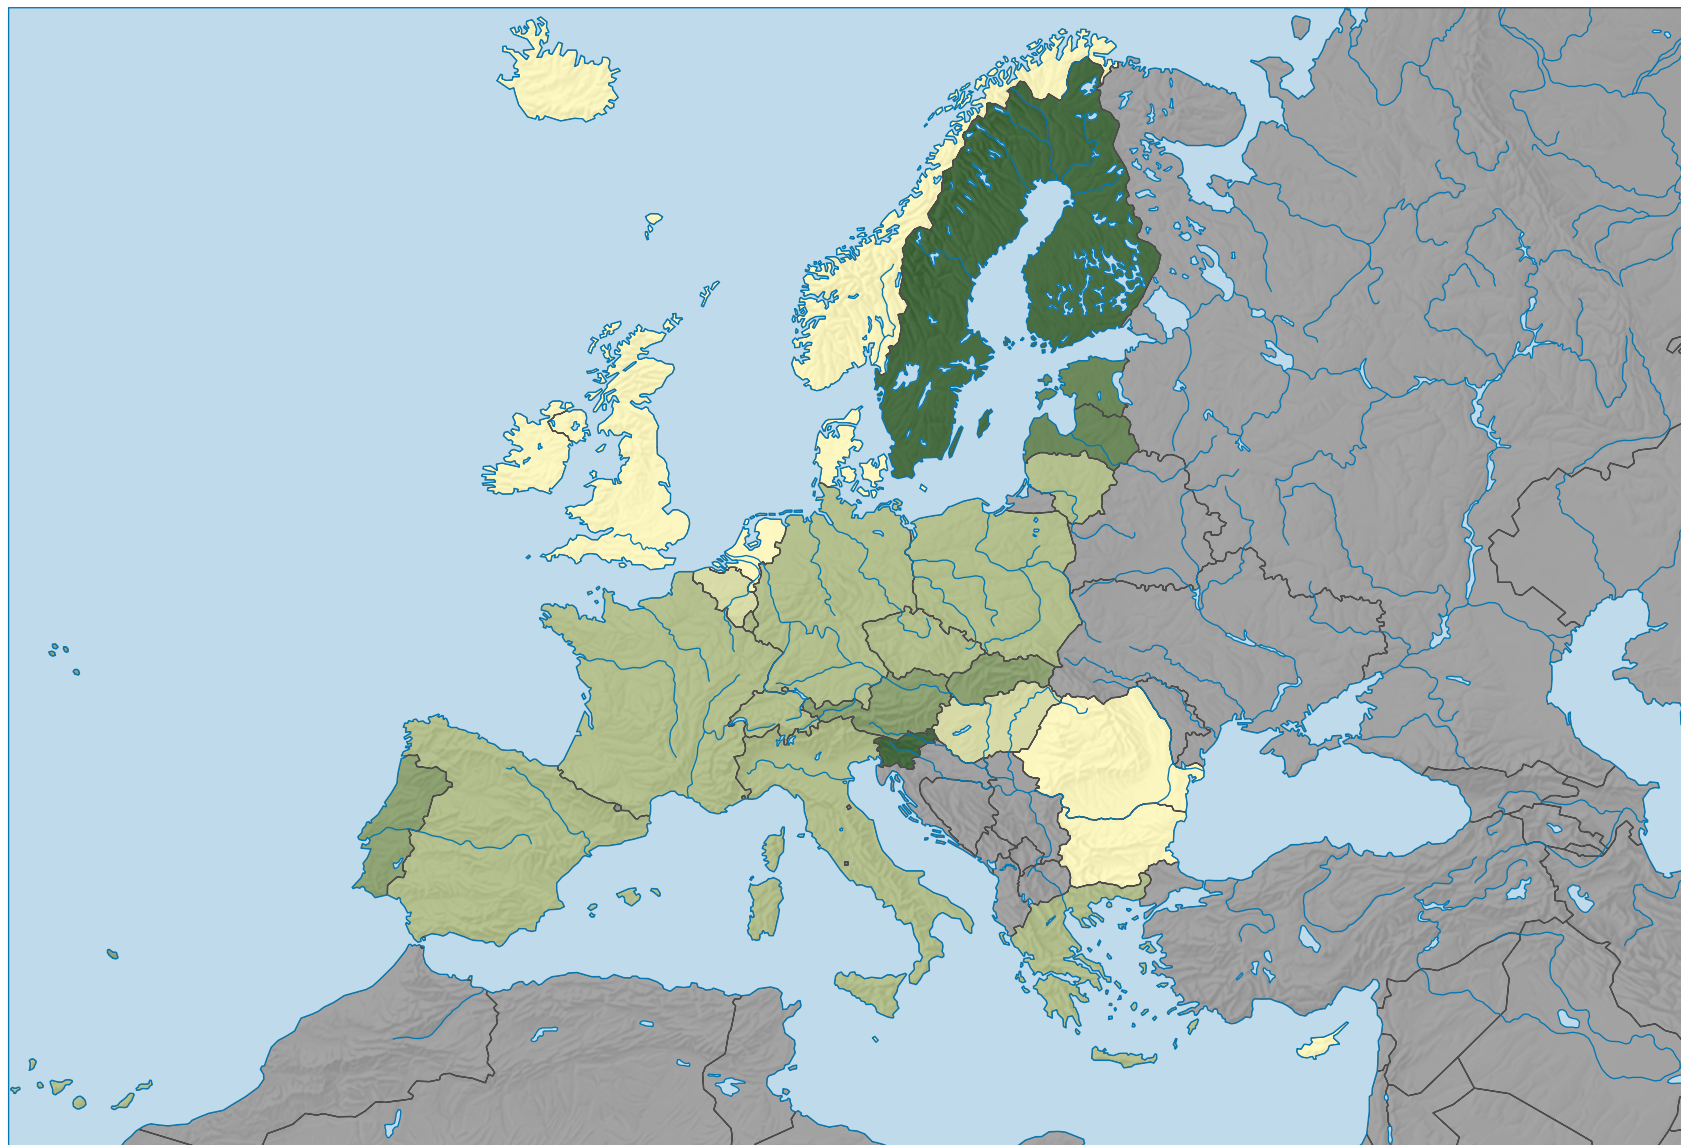

Surfaces boisées (forêt et autres surfaces boisées), en 2009

Part des surfaces boisées dans la surface totale, en %

0 500 1 000 km

Niveau géographique:
Pays NUTSO