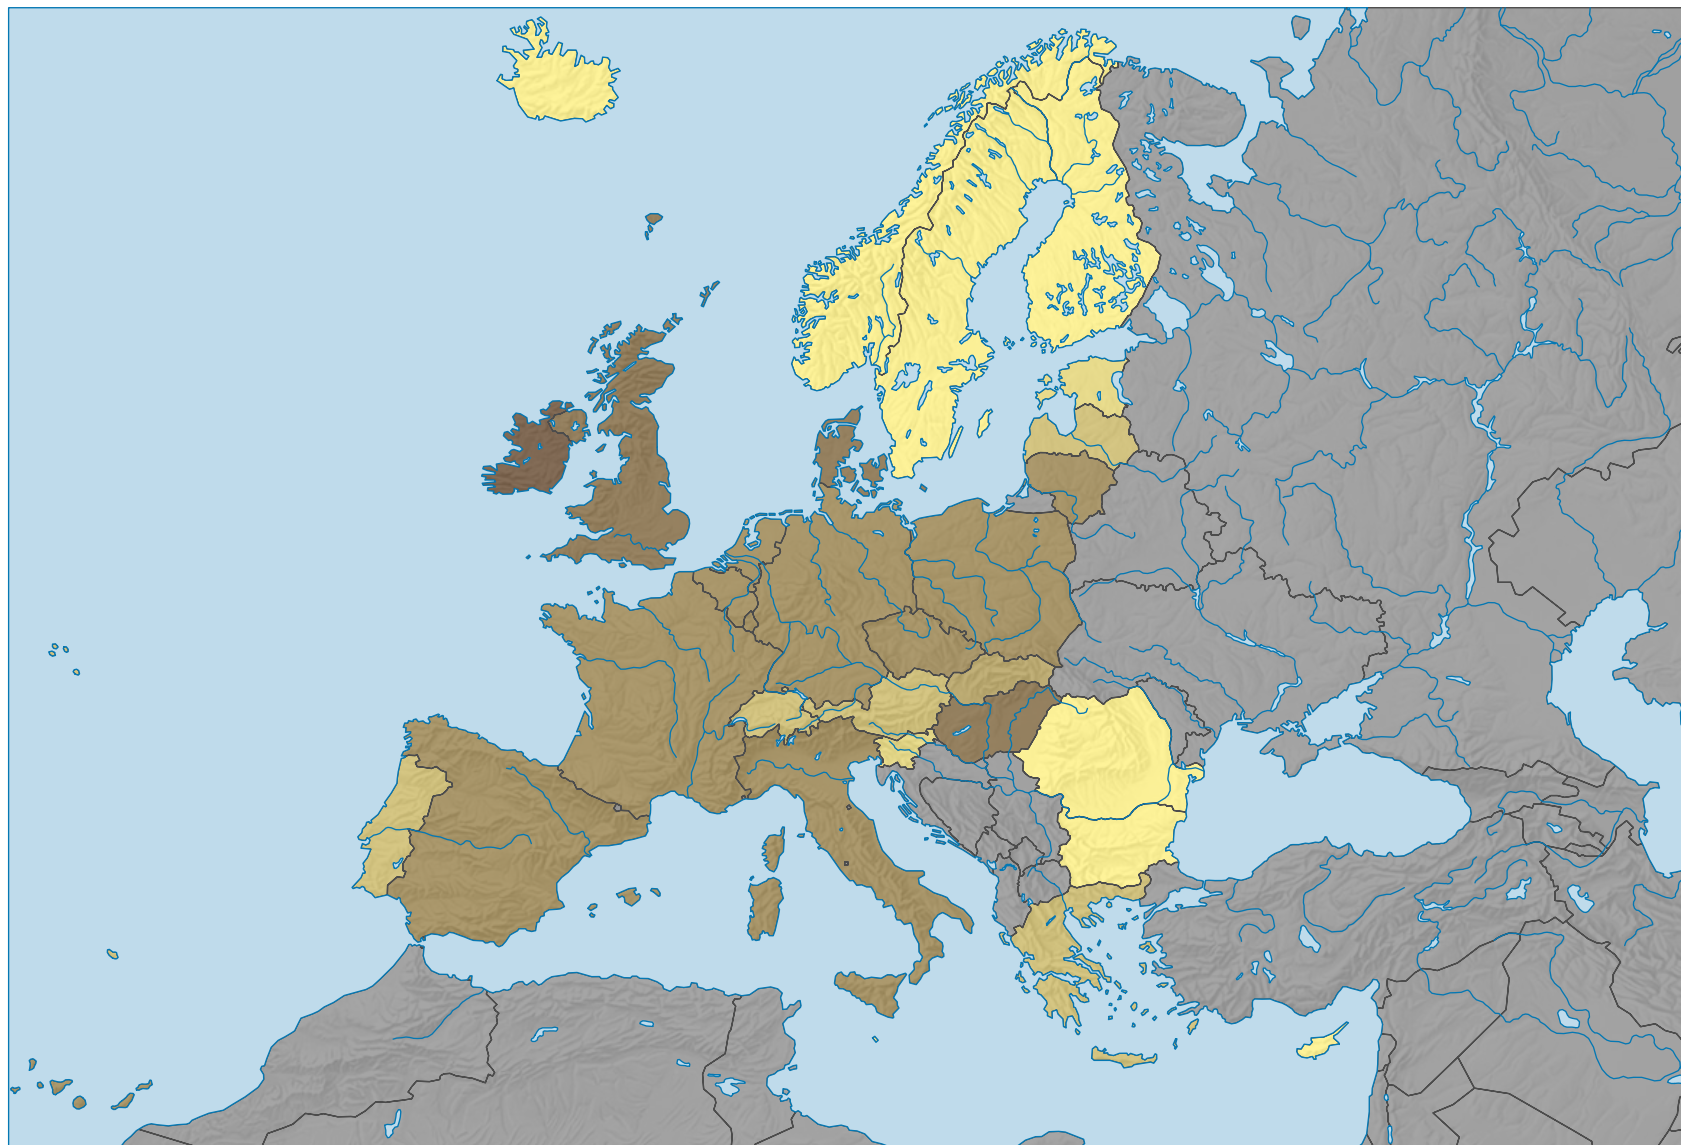

## Part des surfaces agricoles dans la surface totale, en %

0 500 1 000 km

Niveau géographique:  
Pays NUTSO