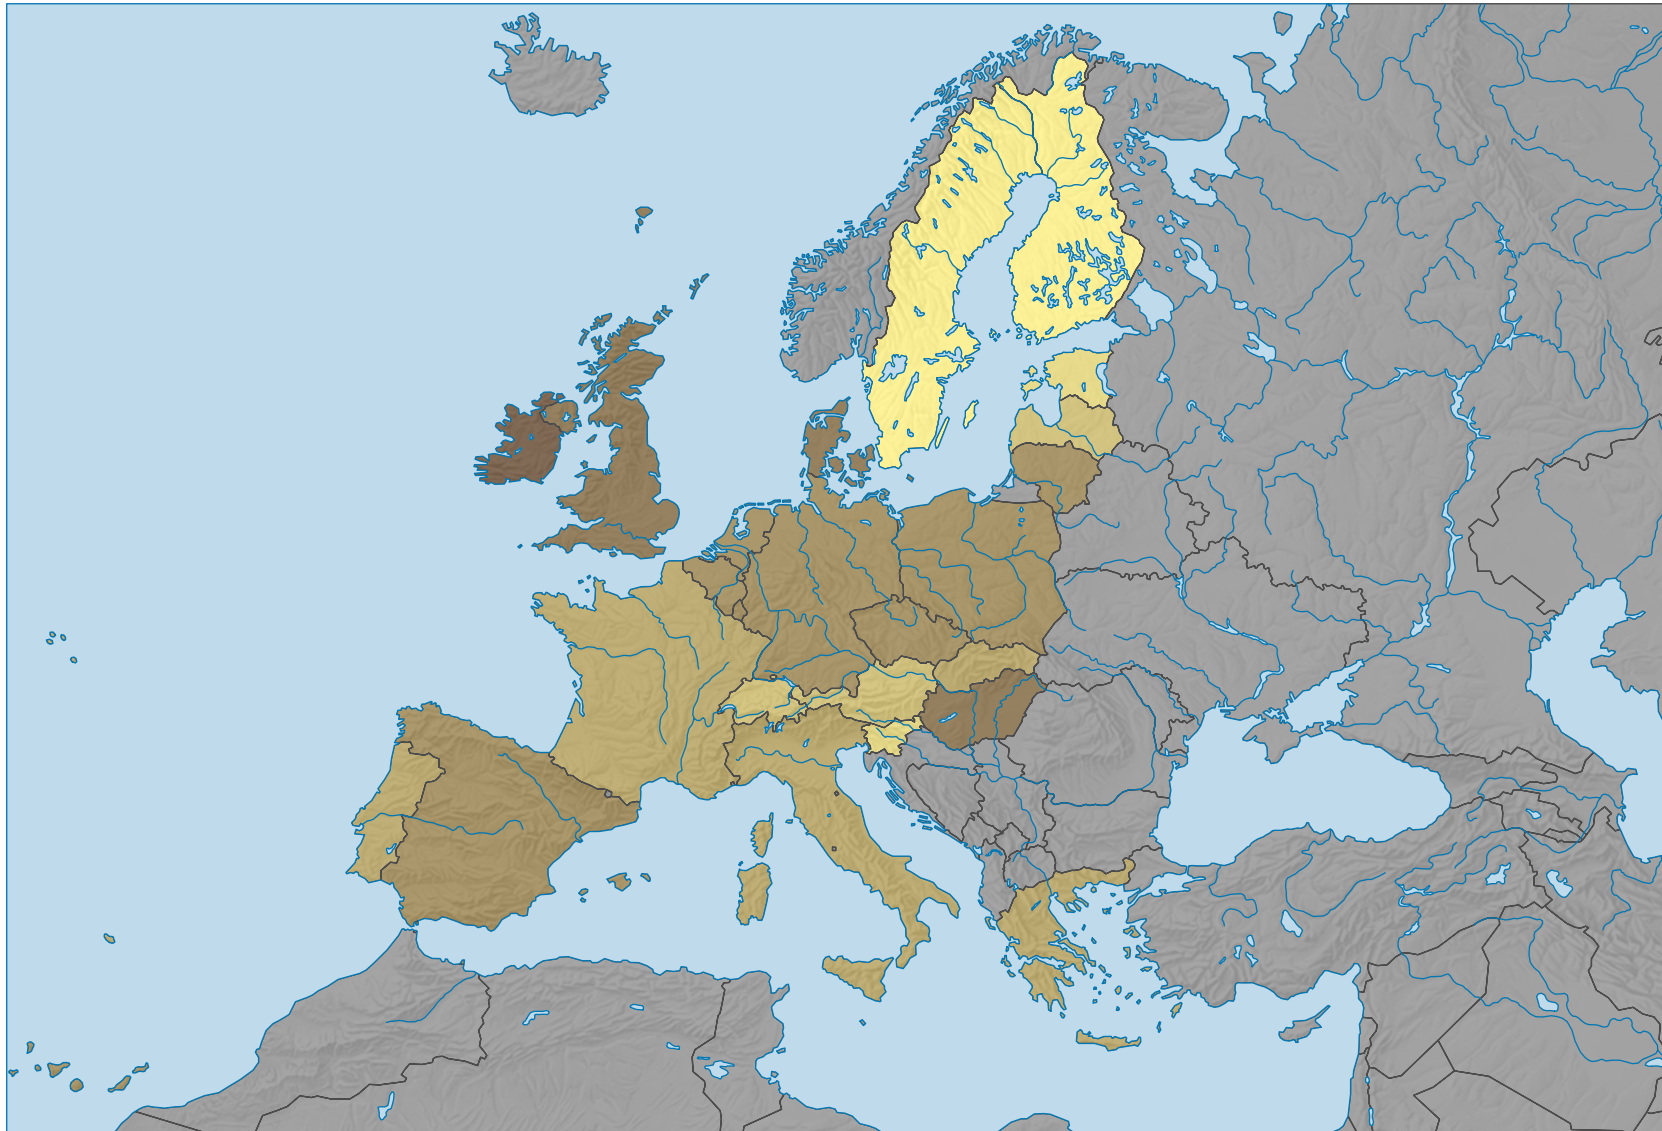

Part des surfaces agricoles dans la surface totale, en %

Etat de la base de données: 16.12.2019

0 500 1 000 km

Niveau géographique:
Pays NUTSO