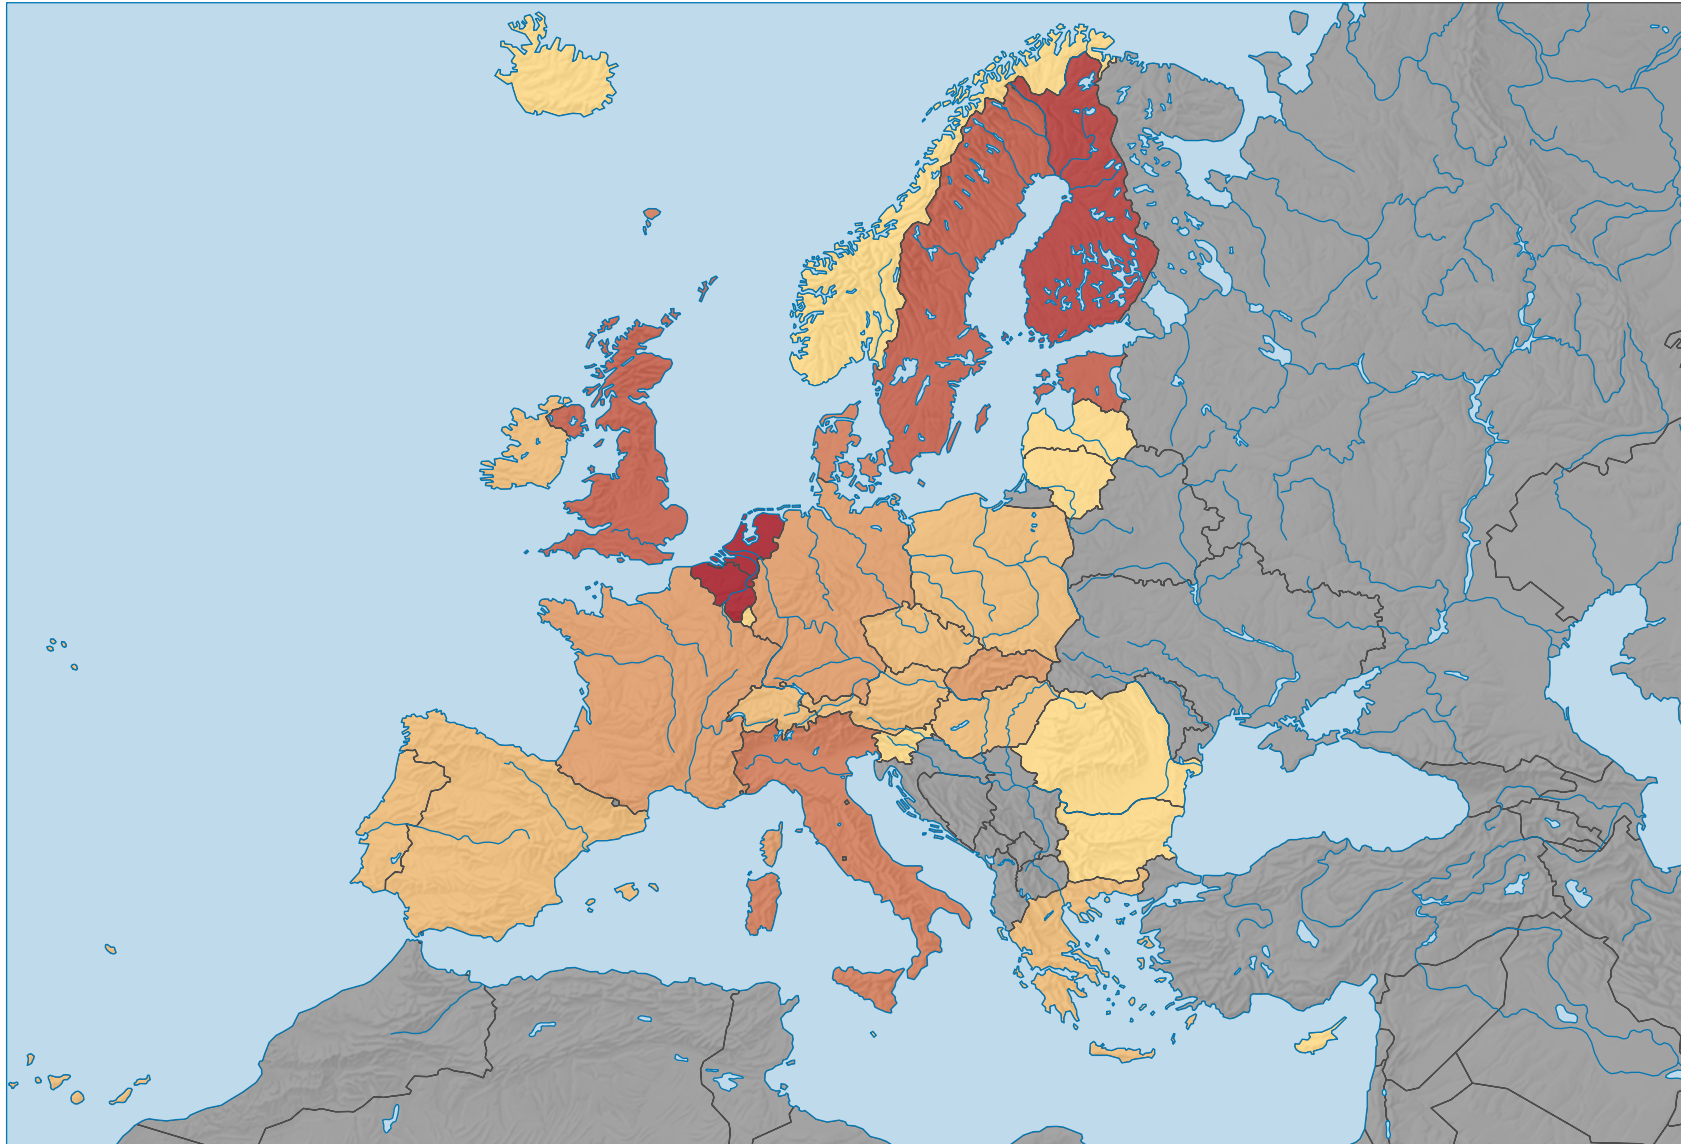

Part des surfaces d'habitat et d'infrastructure dans la surface totale, en %

0 500 1 000 km

Niveau géographique:
Pays NUTSO