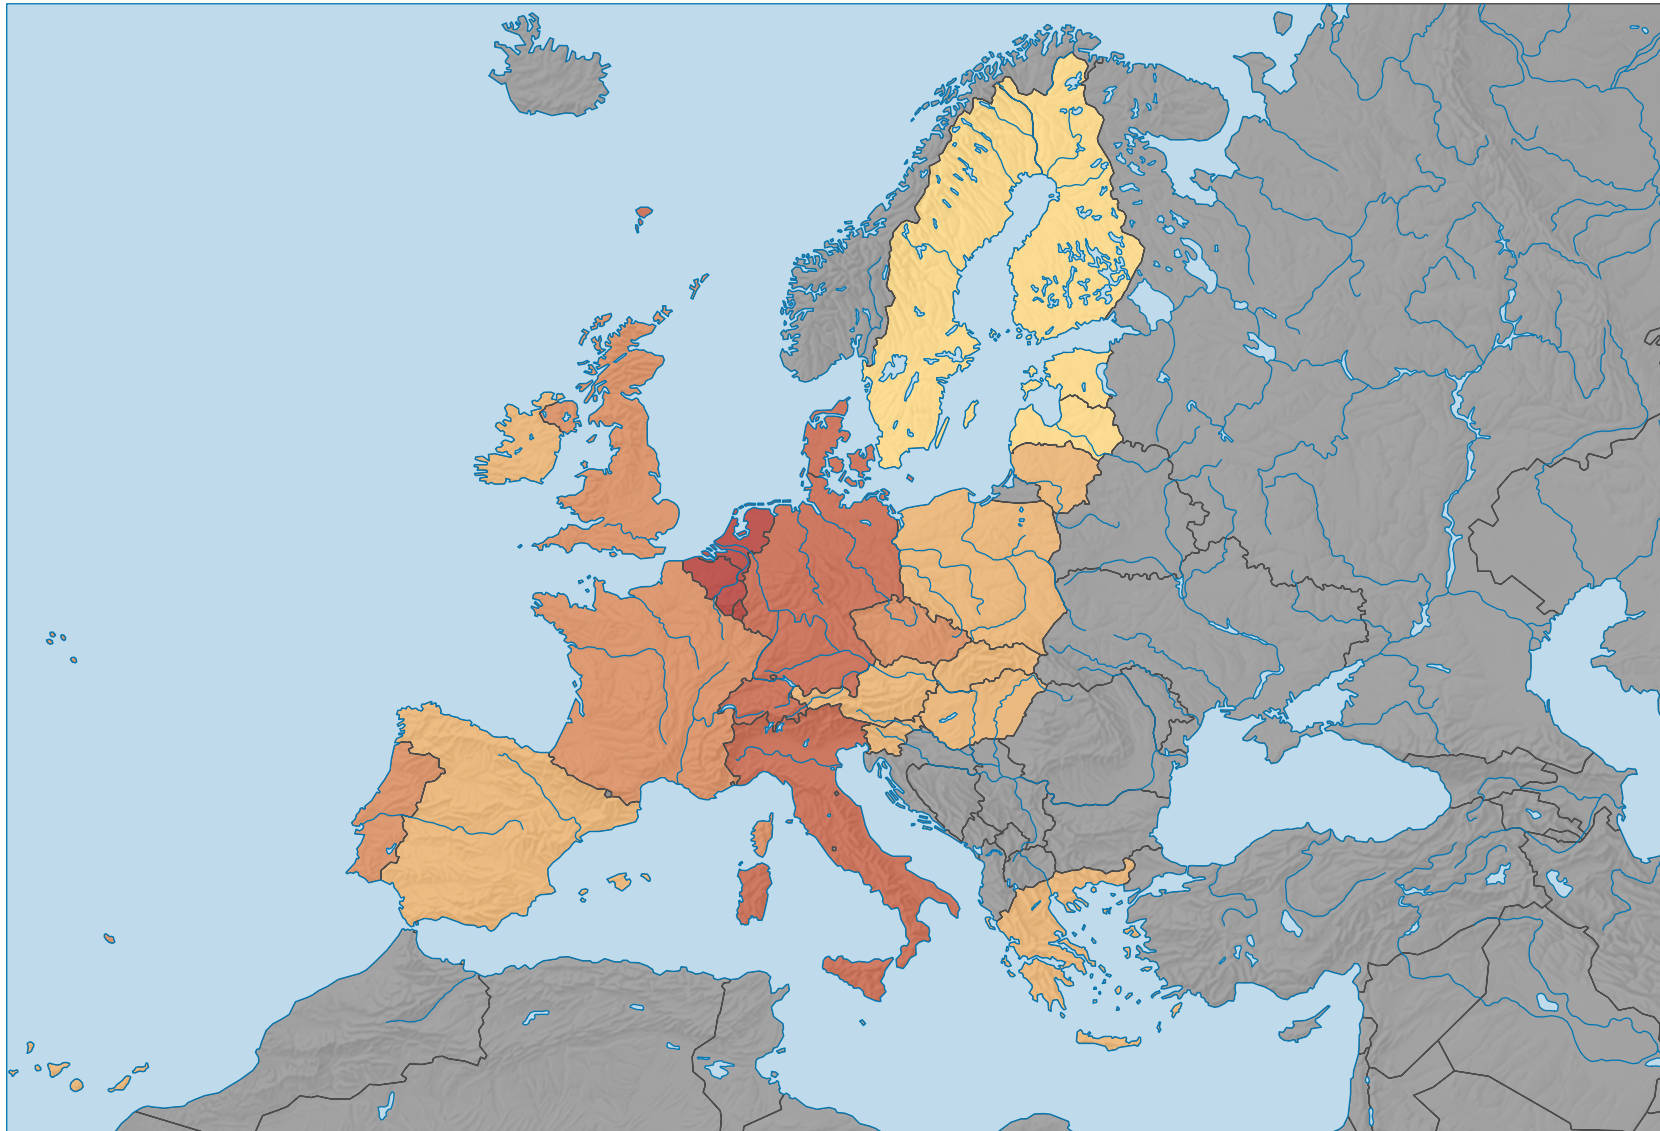

## Part des surfaces d'habitat et d'infrastructure dans la surface totale, en %

Etat de la base de données: 16.12.2019

0 500 1 000 km

Niveau géographique:  
Pays NUTSO