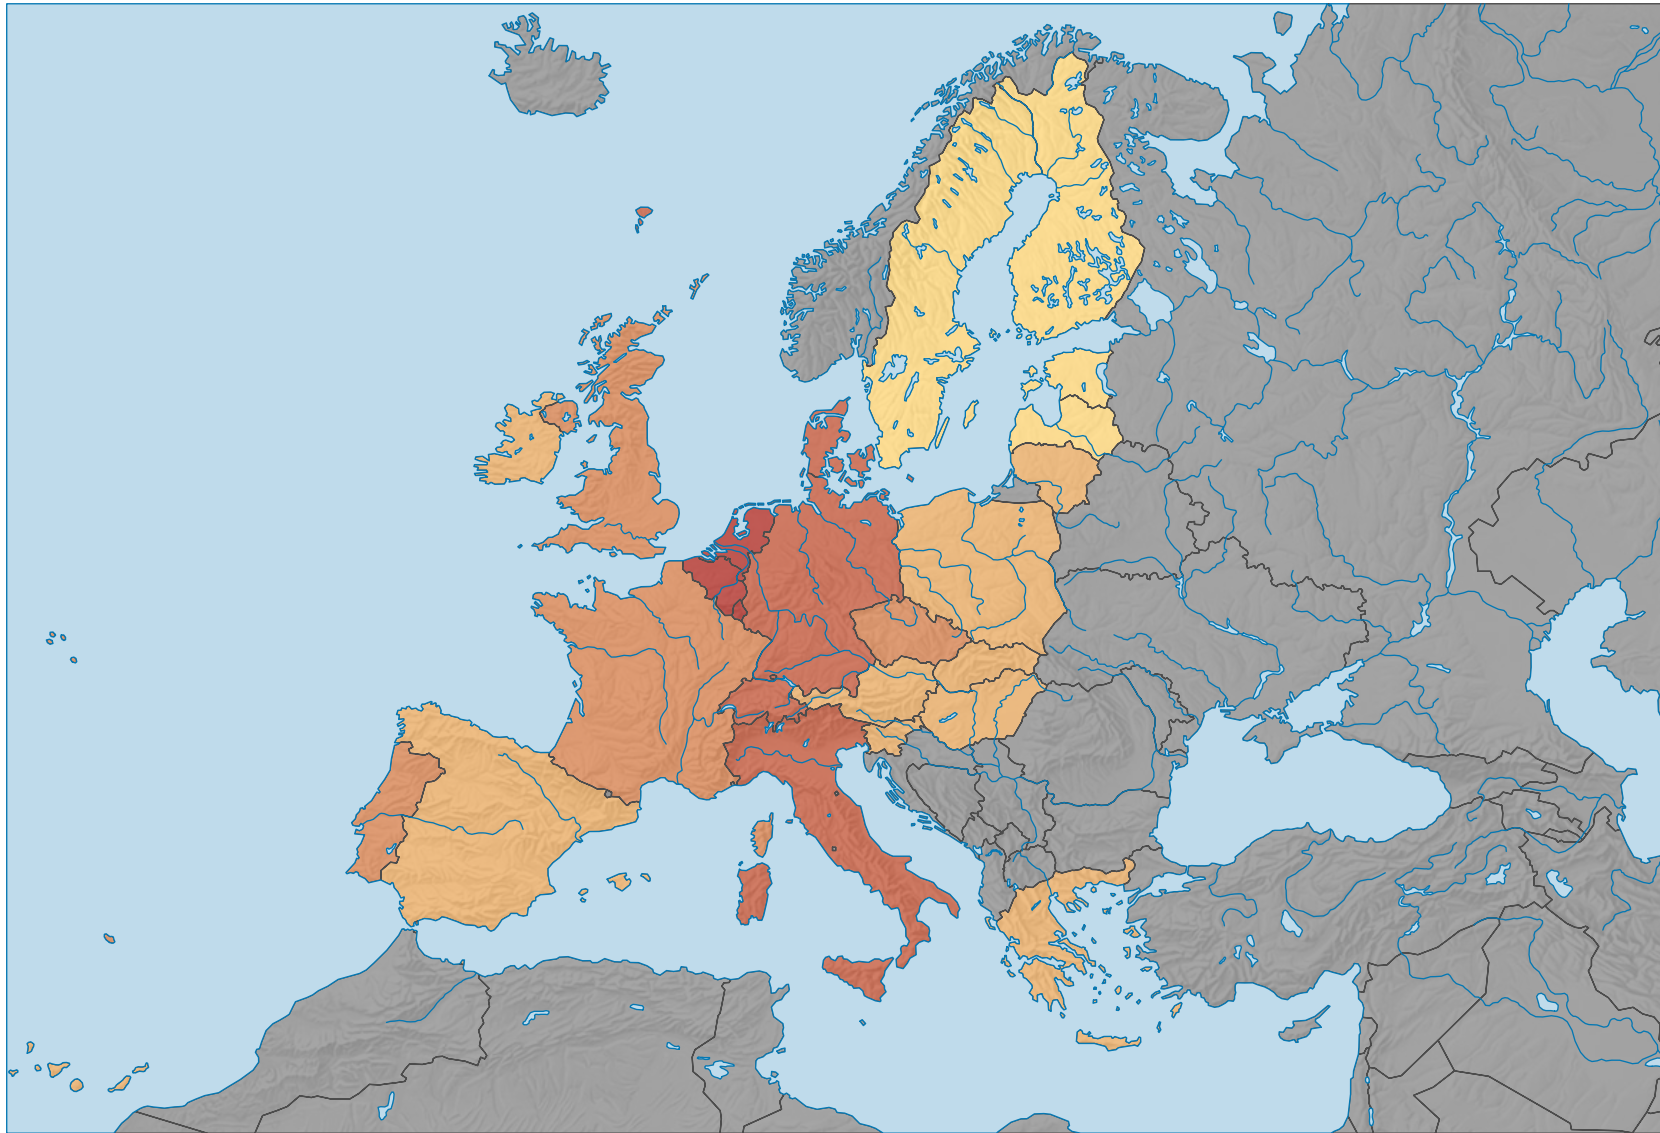

## Anteil der Siedlungs- und Infrastrukturfleichen an der Gesamtfleichen, in %

Stand der Datenbank: 16.12.2019

0 500 1 000 km

Raumgliederung:  
Länder NUTSO