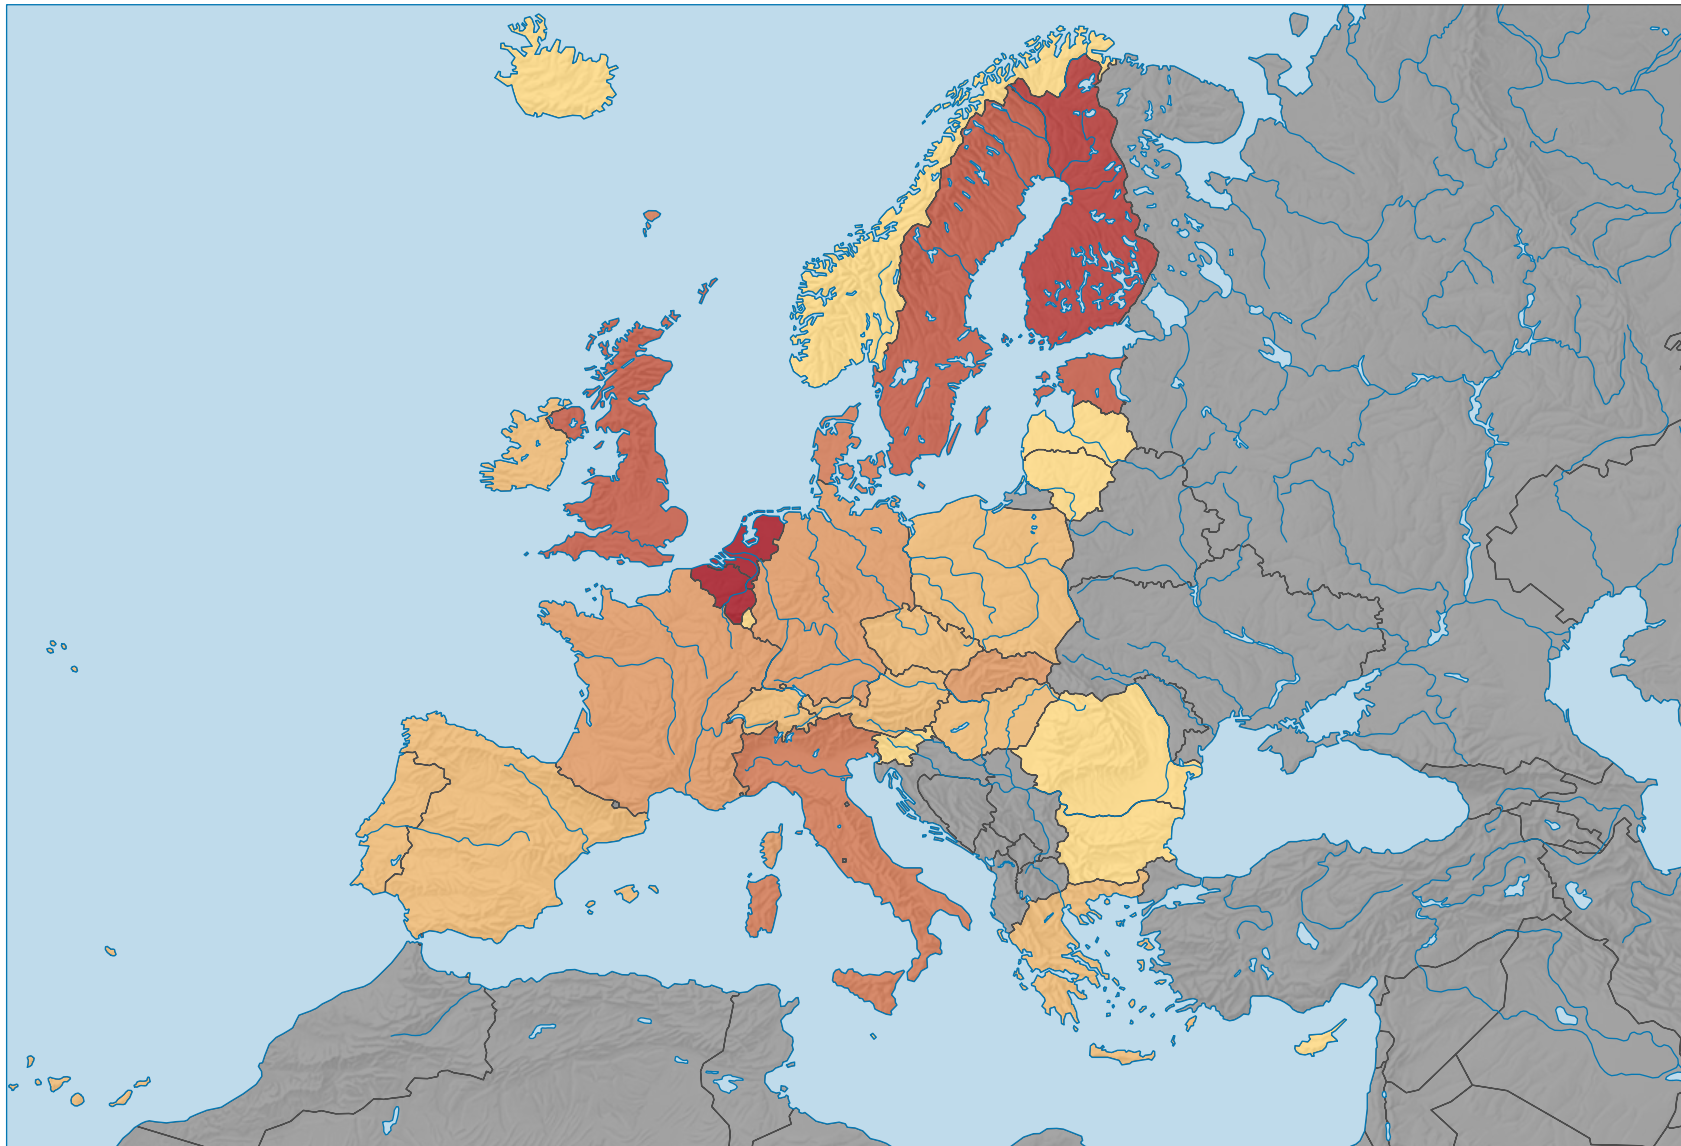

Anteil der Siedlungs- und Infrastrukturfleichen an der Gesamtleichen, in %

0 500 1 000 km

Raumgliederung:
Länder NUTSO