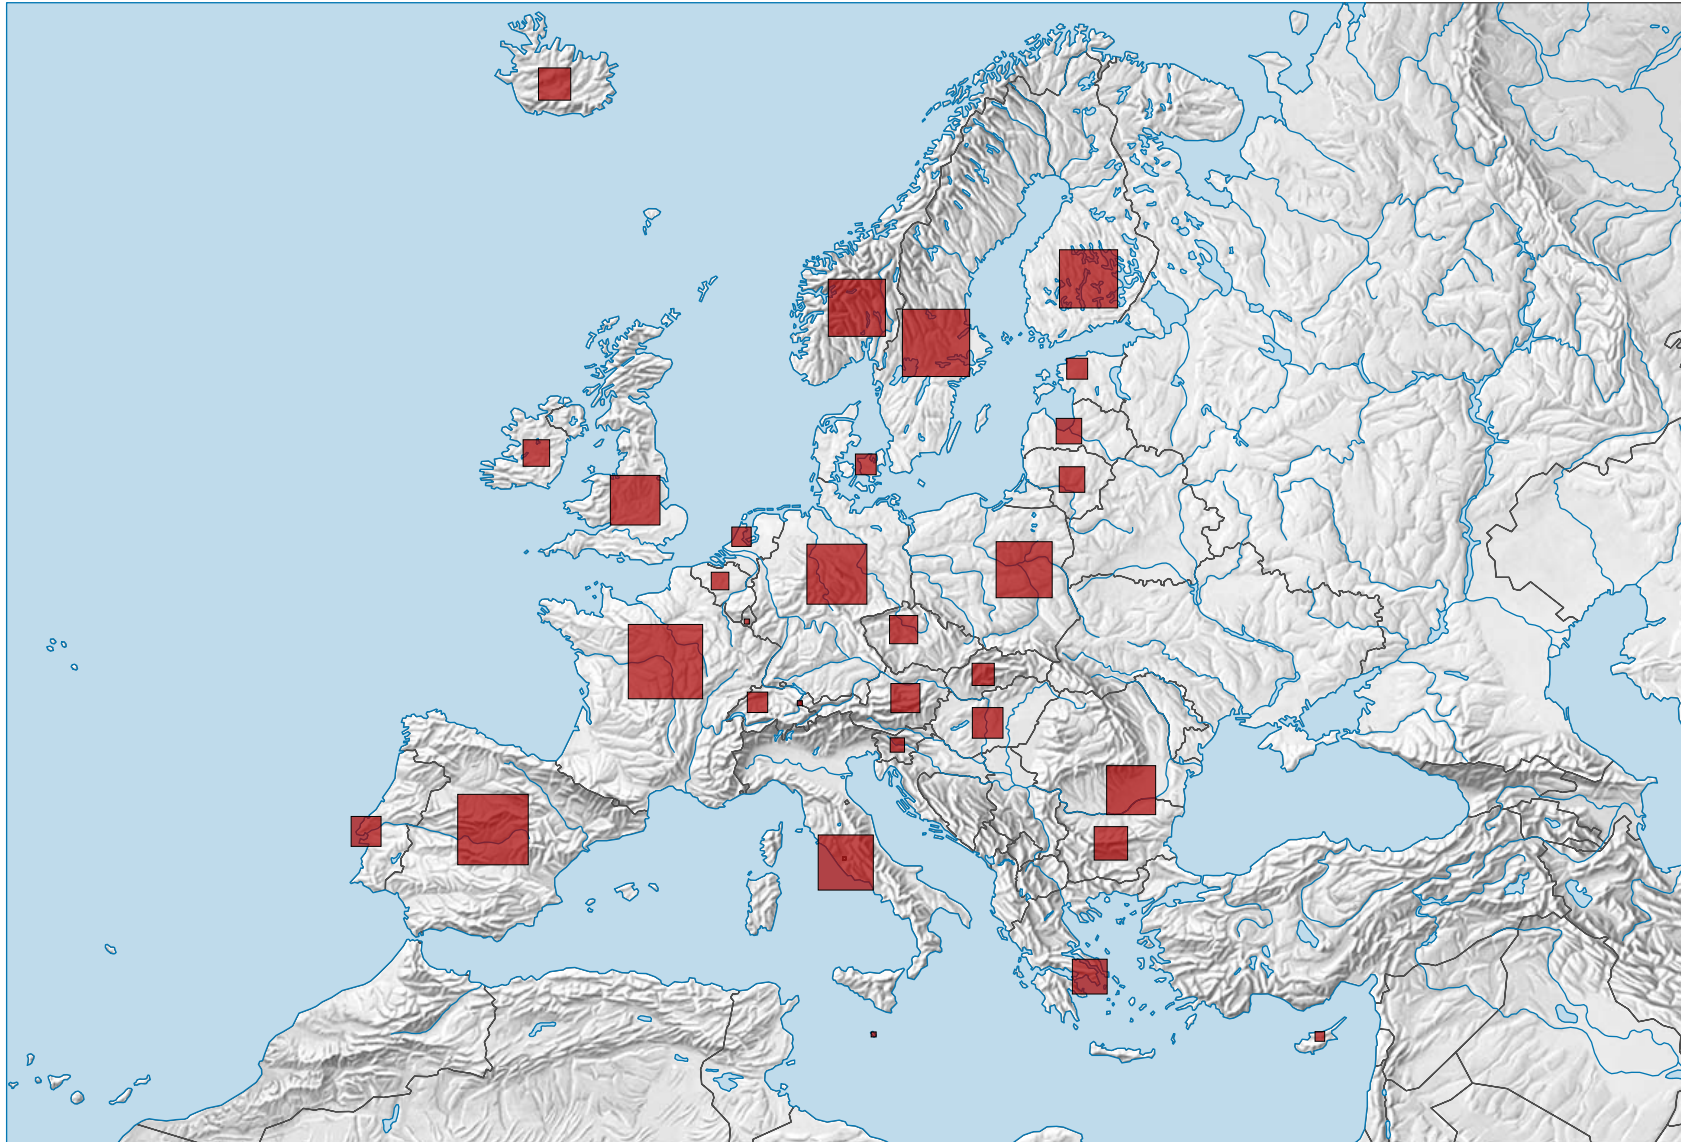

In km²

Symbole mit einem Wert unter 2 500 wurden zur besseren Lesbarkeit visuell vergrößert dargestellt.

Raumgliederung:
Länder NUTSO