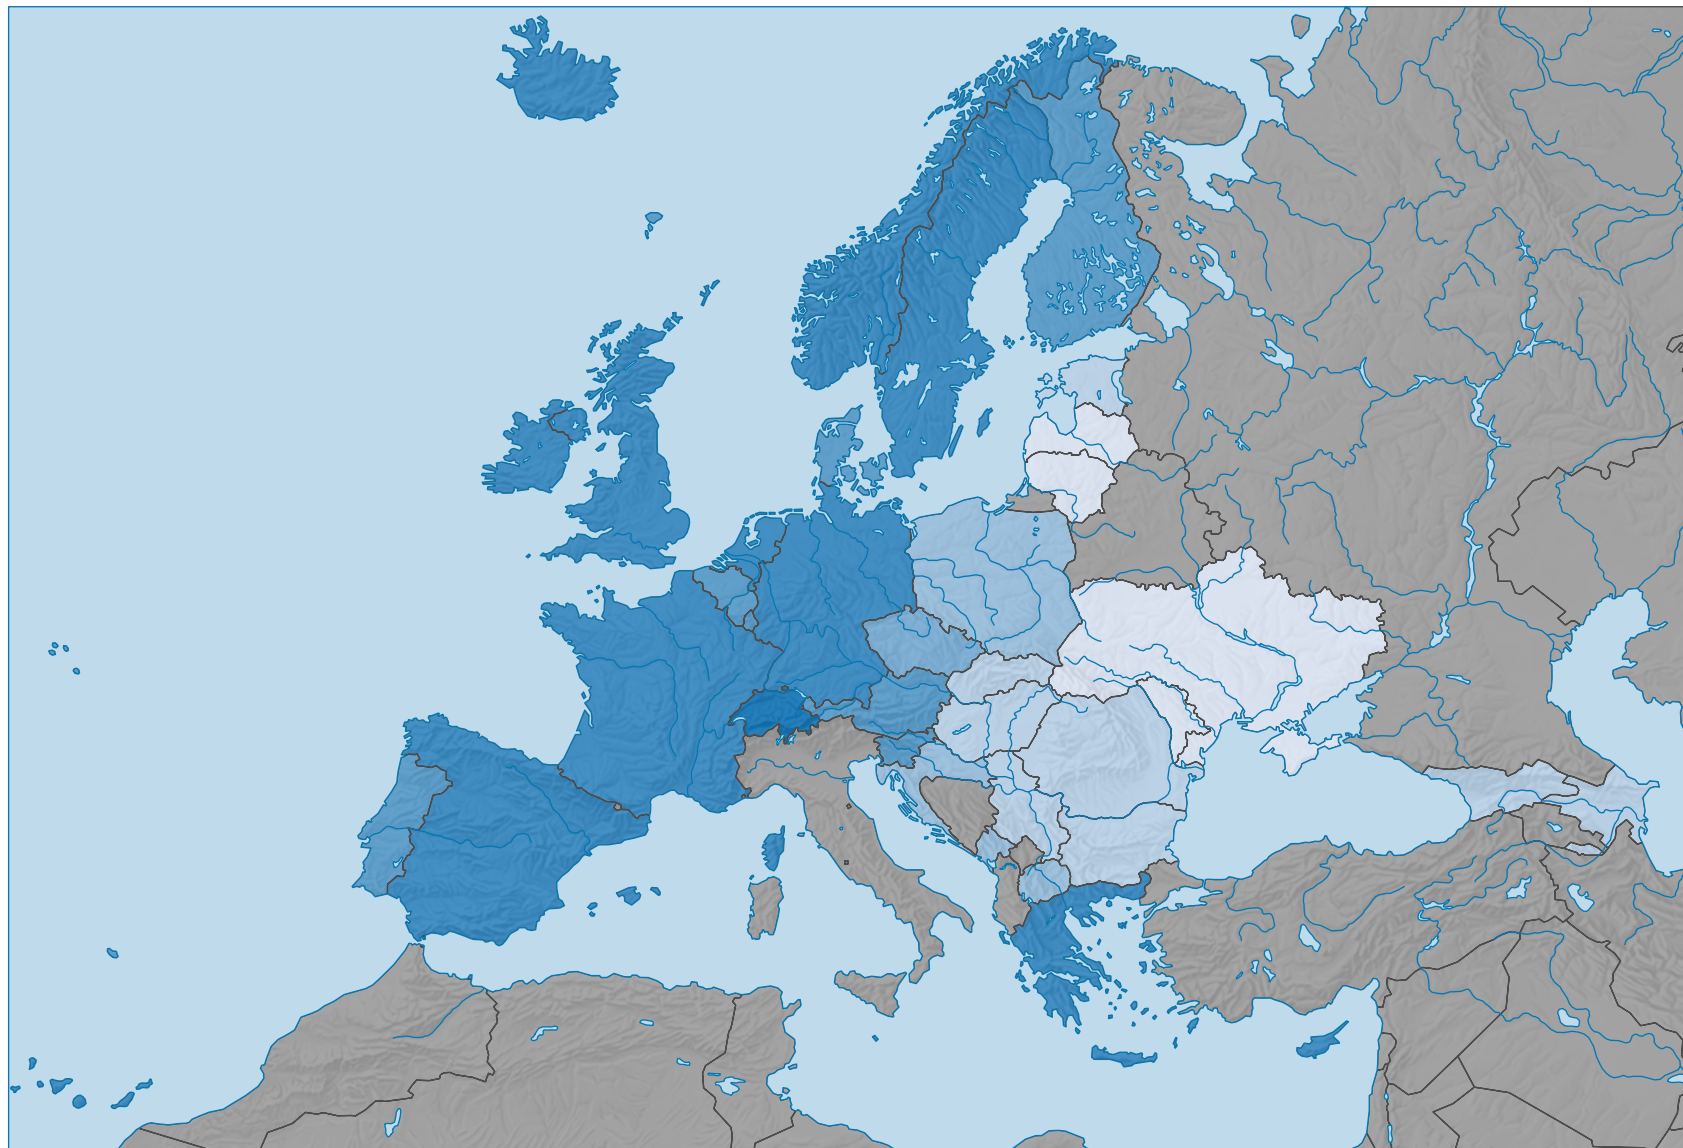

Espérance de vie des hommes à la naissance, en 2010

Espérance de vie, en années

0 500 1 000 km

Niveau géographique:
Pays NUTSO