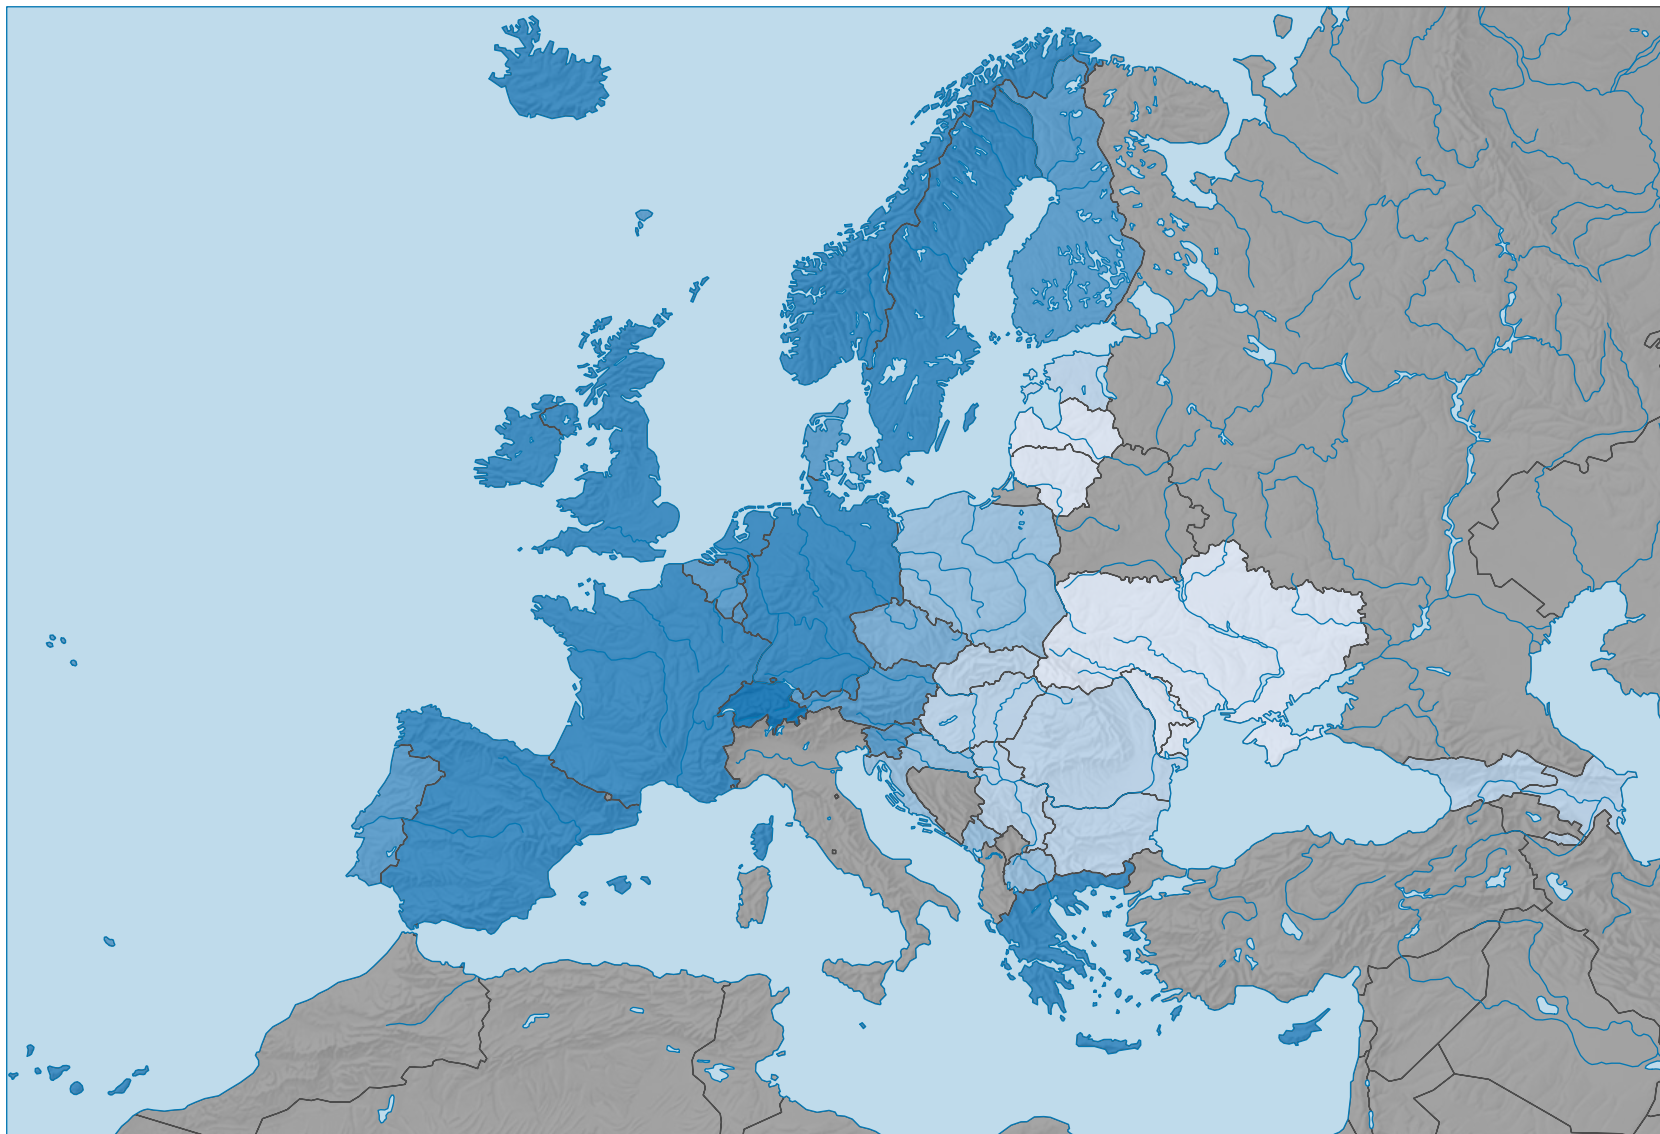

Espérance de vie des hommes à la naissance, en 2010

Espérance de vie, en années

Niveau géographique:
Pays NUTSO