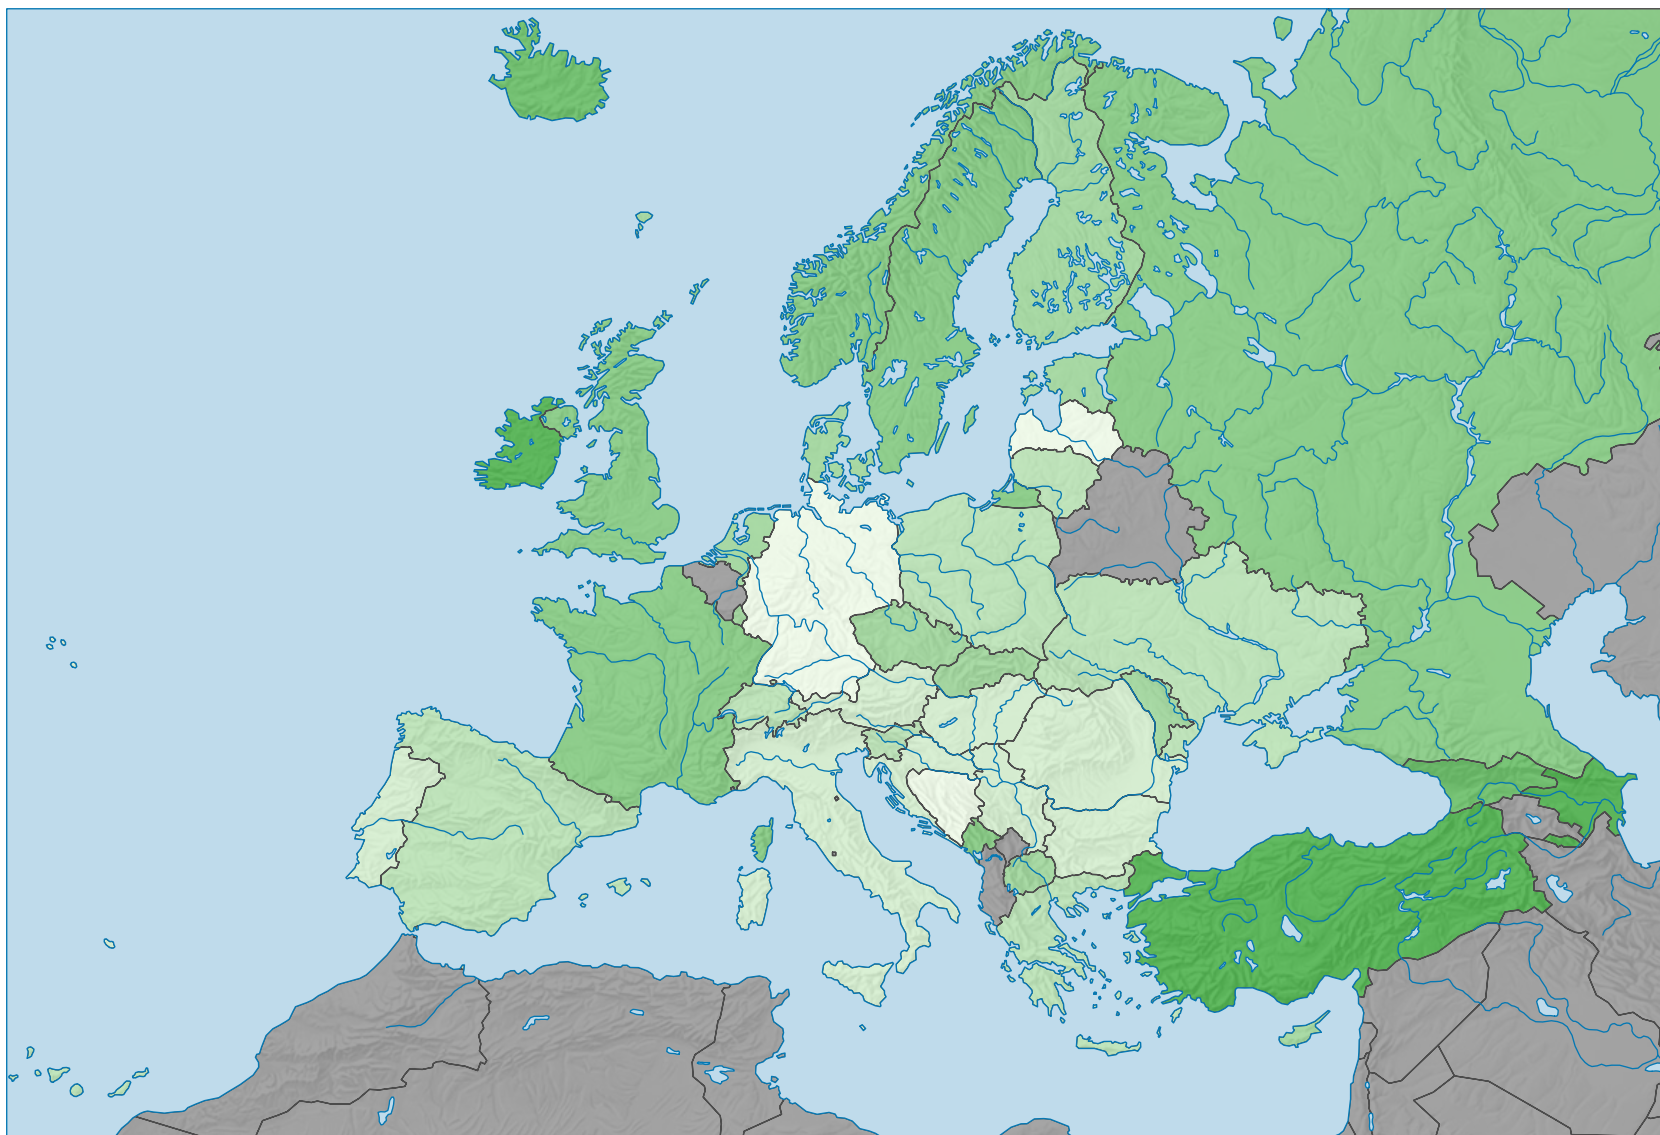

Lebendgeburten pro 1 000 Einwohner

* Zahl der Lebendgeburten in einem bestimmten Kalenderjahr pro 1 000 Personen der mittleren Wohnbevölkerung

Raumgliederung:
Länder NUTSO