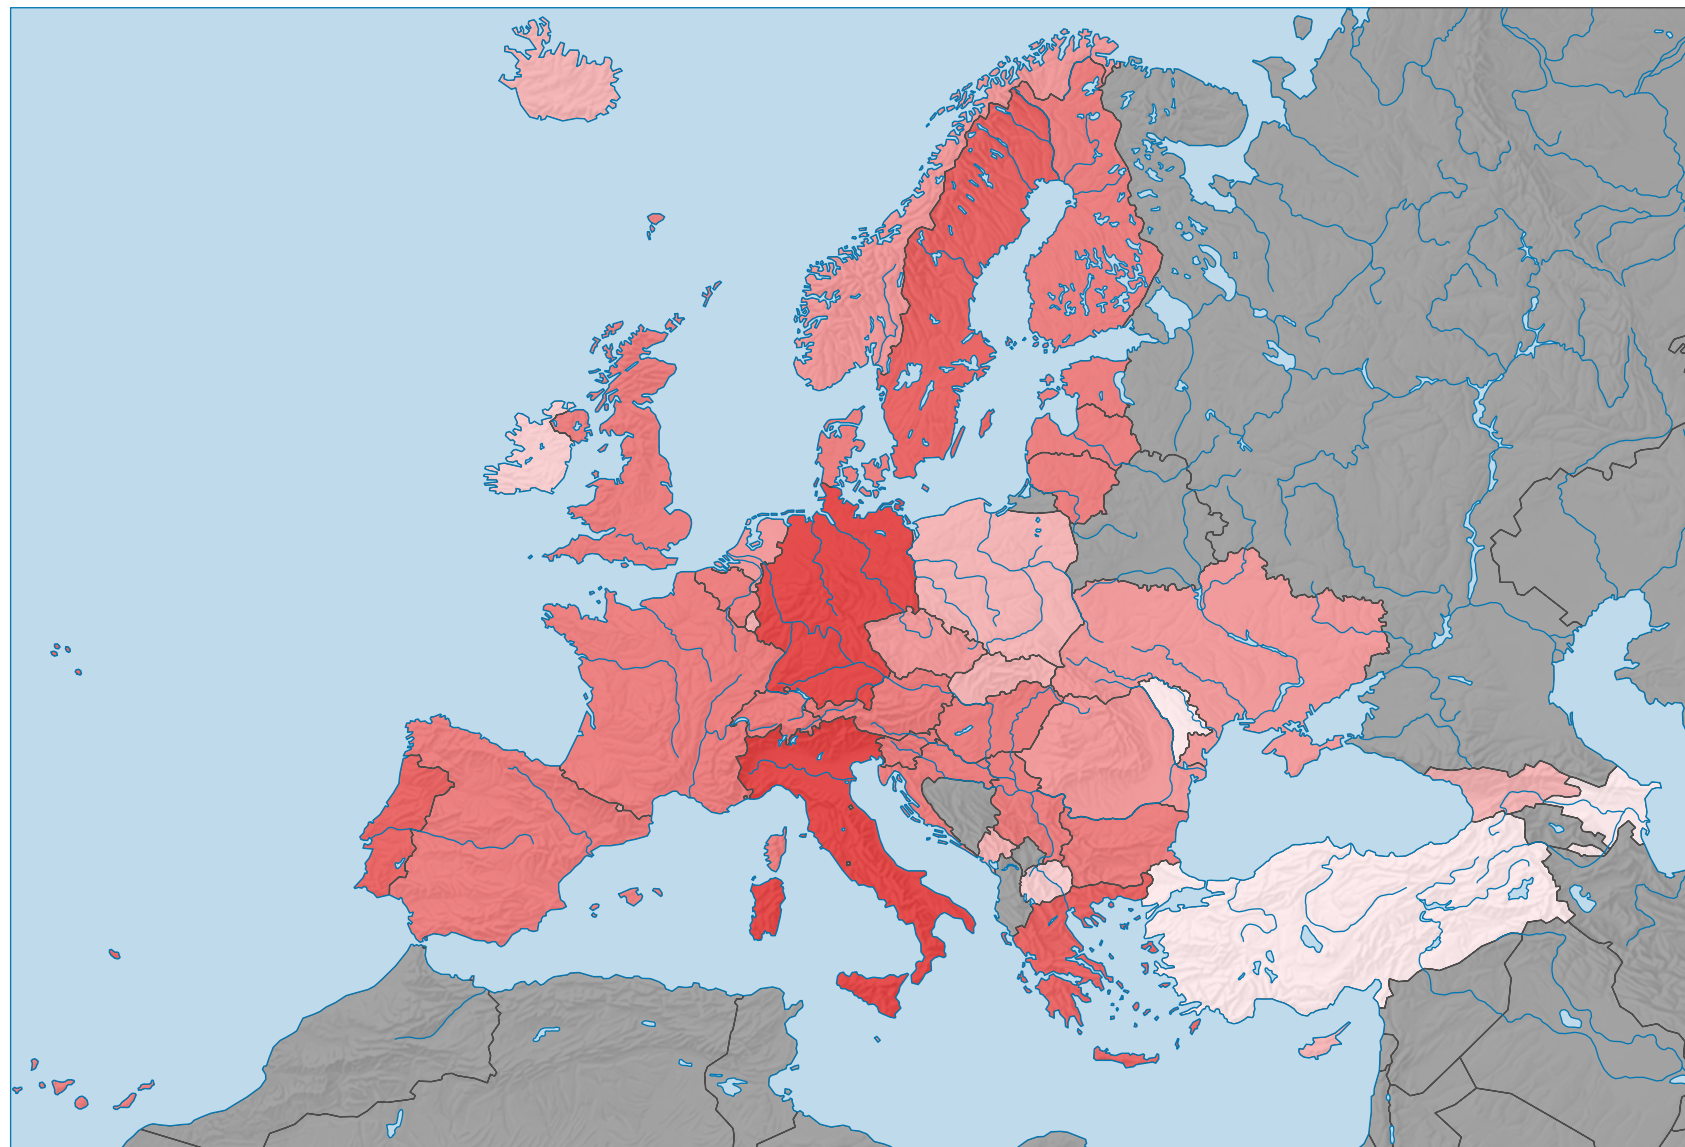

Population résidante de 65 ans et plus, en 2011

Part de la population totale, en %

0 500 1 000 km

Niveau géographique:
Pays NUTSO