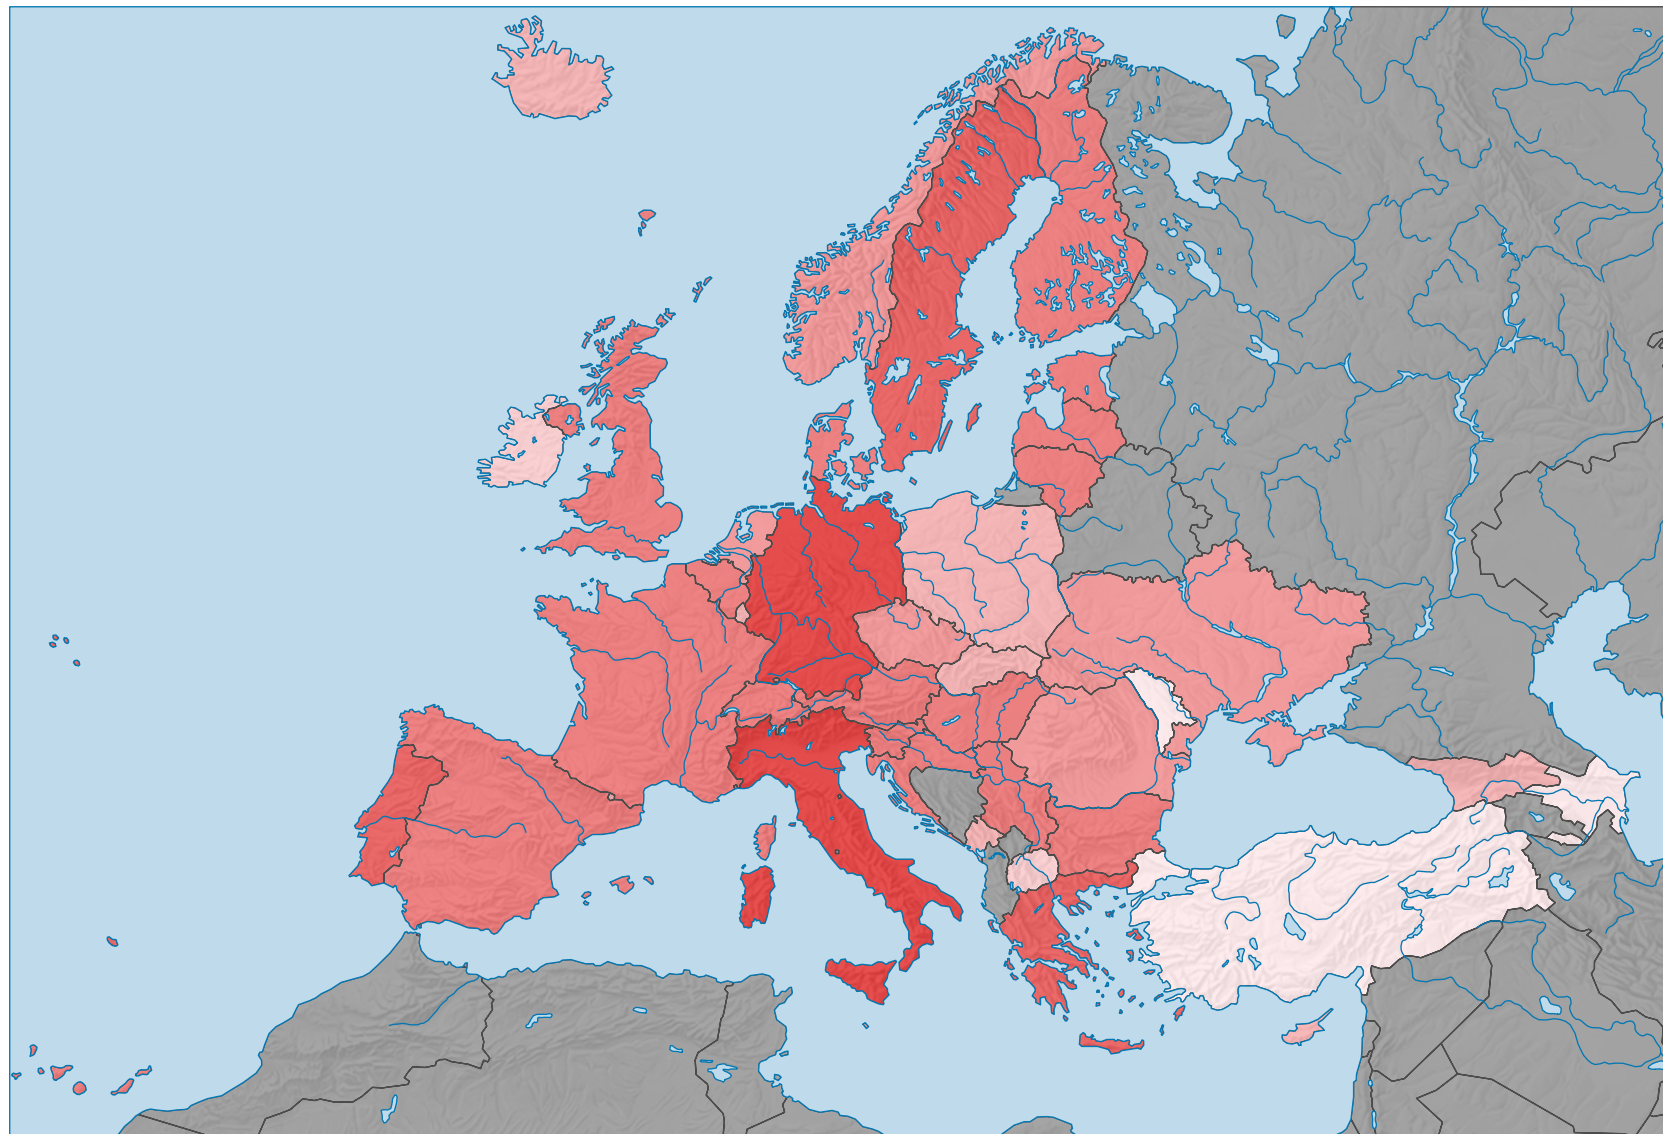

# Population résidante de 65 ans et plus, en 2011

## Part de la population totale, en %

0 500 1 000 km

Niveau géographique:  
Pays NUTSO