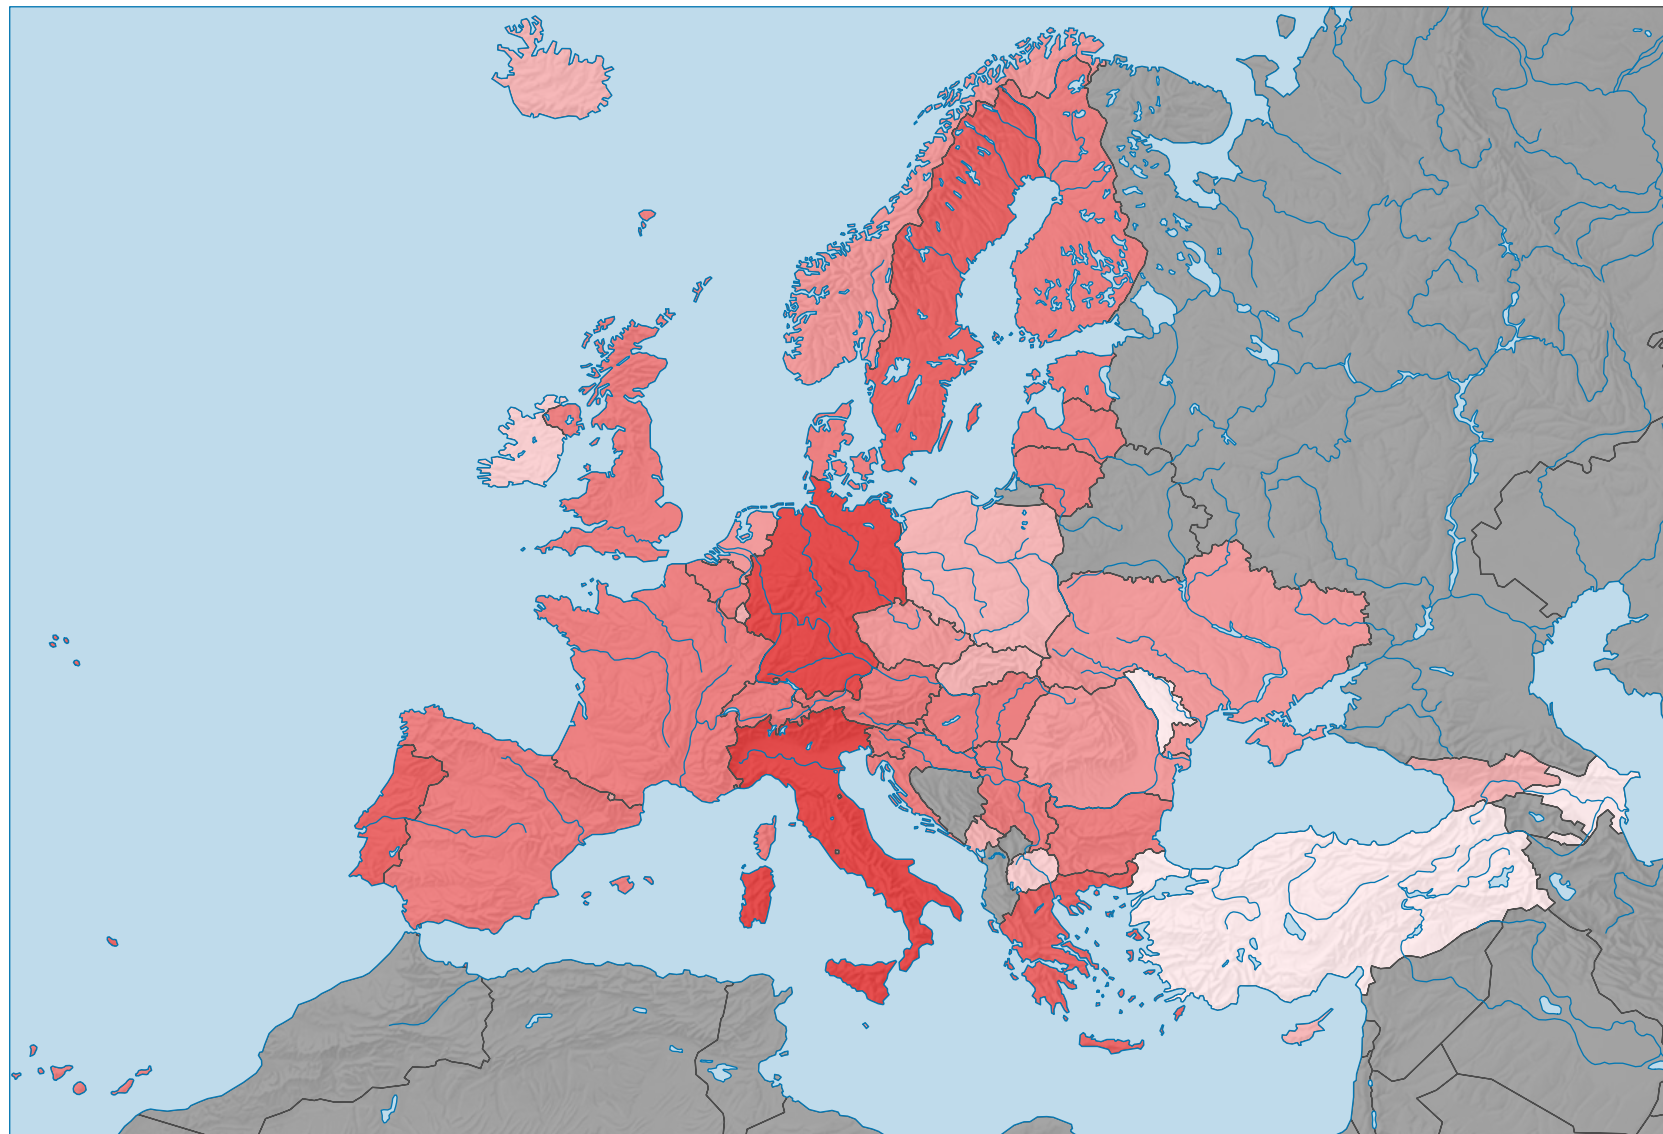

Population résidante de 65 ans et plus, en 2011

Part de la population totale, en %

0 500 1 000 km

Niveau géographique:
Pays NUTSO