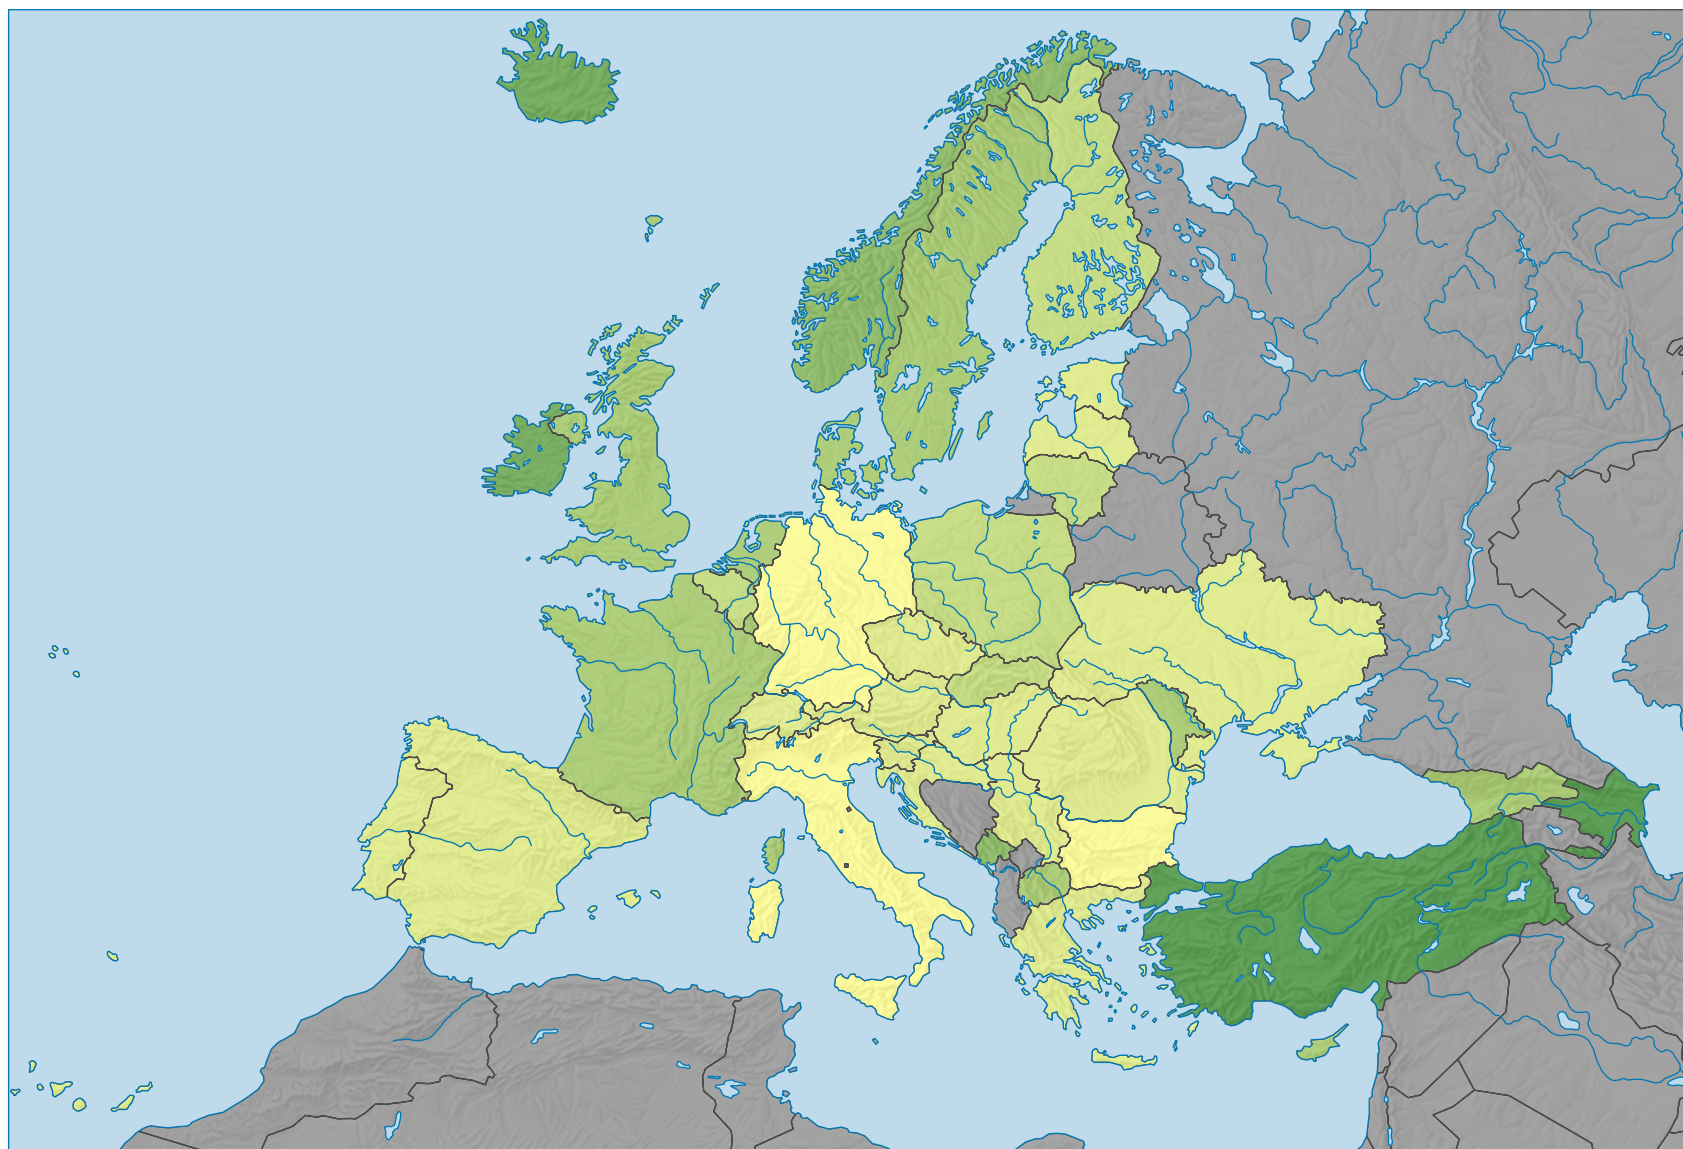

Population résidante de moins de 20 ans, en 2011

Part de la population totale, en %

0 500 1 000 km

Niveau géographique:
Pays NUTSO