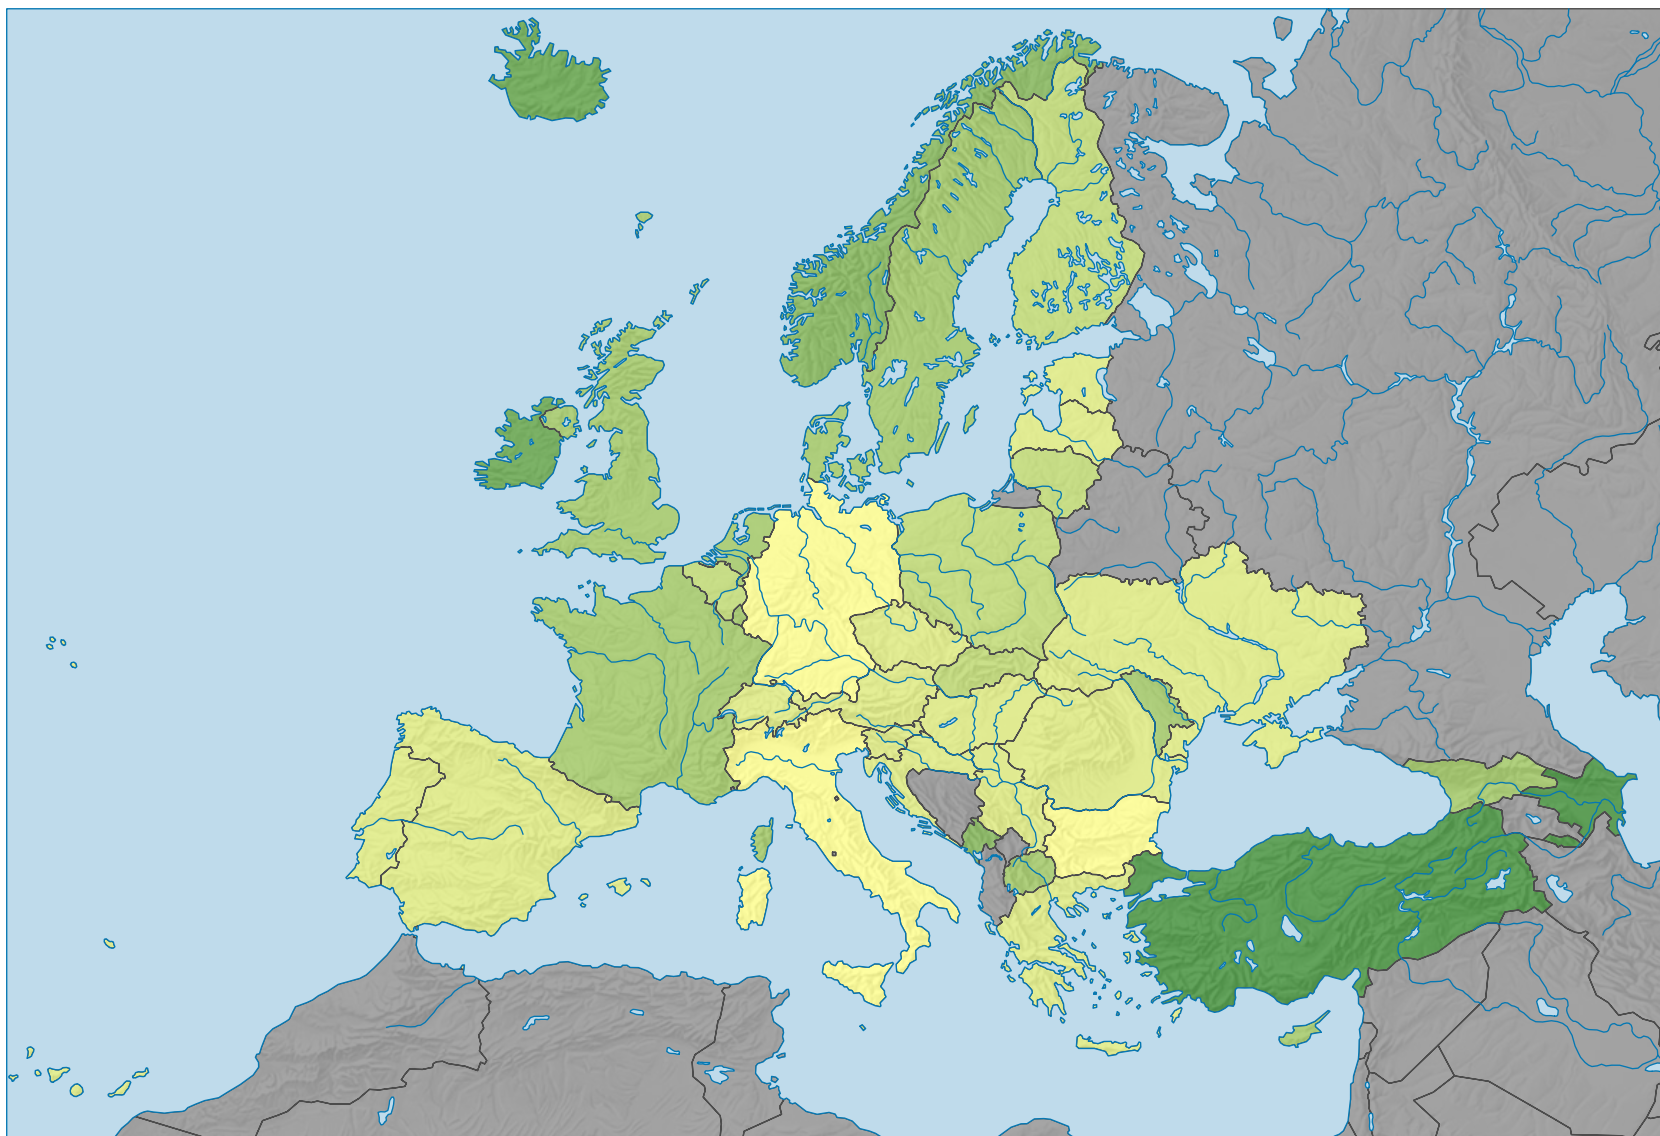

Part de la population totale, en %

0 500 1 000 km

Niveau géographique:
Pays NUTSO