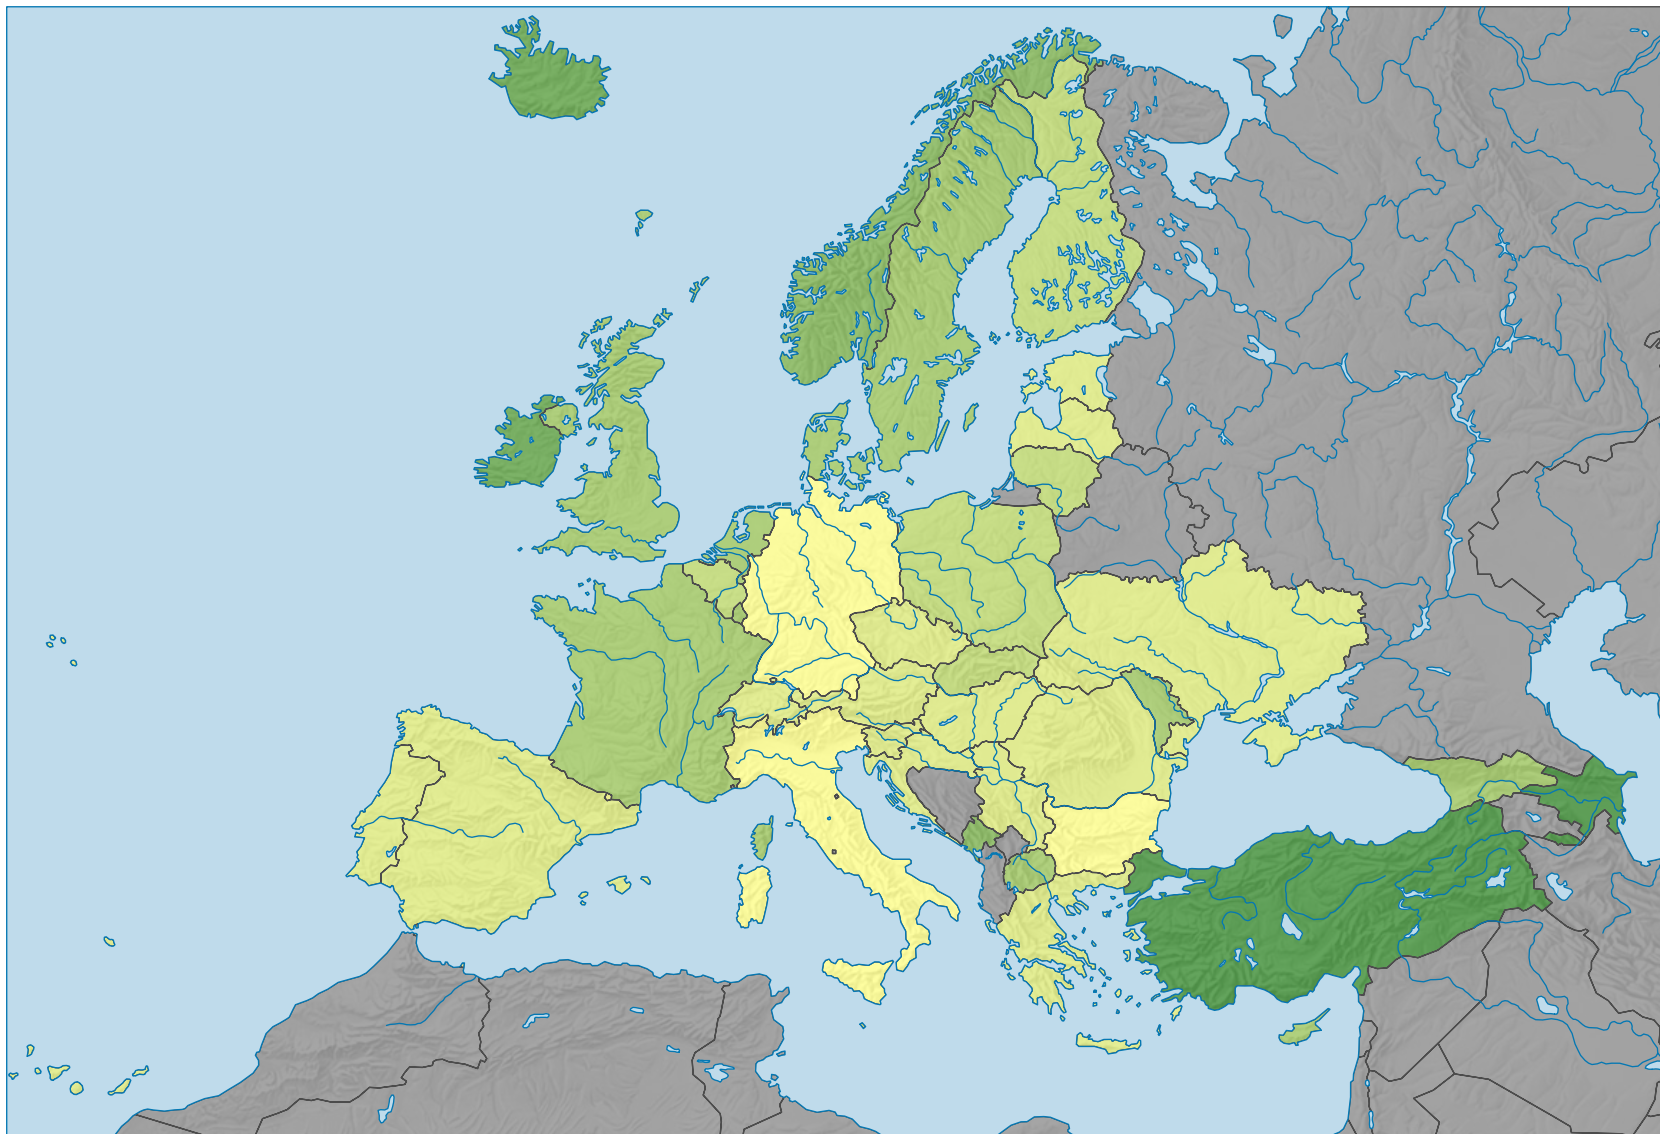

## Part de la population totale, en %

0 500 1 000 km

Niveau géographique:  
Pays NUTSO