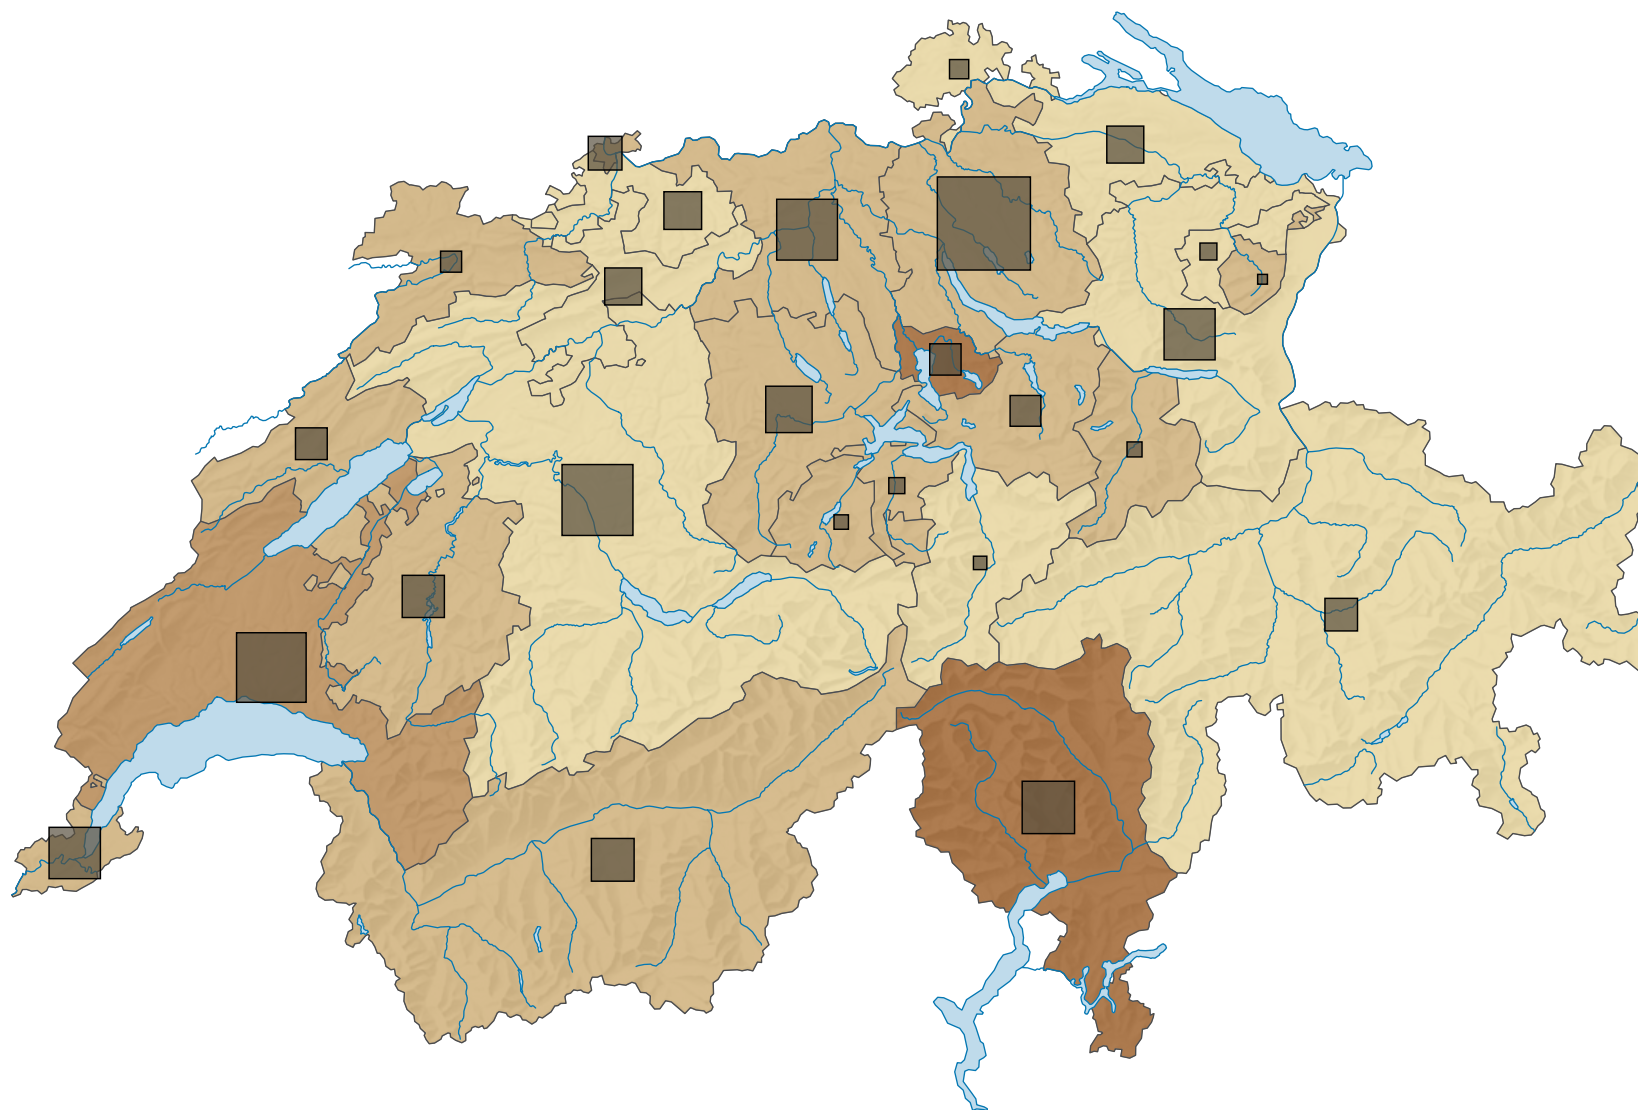

Nouvelles mises en circulation de véhicules routiers motorisés, en 2012

Nouvelles mises en circulation de véhicules routiers motorisés pour 1000 habitants*

Suisse: 54,2

* population résidente permanente au 31.12. de l'année précédente

Suisse: avec les véhicules de la Confédération

Nombre de nouvelles mises en circulation

Suisse: 430 973

Suisse: avec les véhicules de la Confédération

Version révisée 20.07.2021

0 35 70 km

Niveau géographique:
Cantons