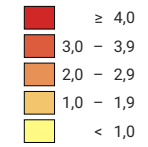

Anteil der Arbeitslosen an der Erwerbsbevölkerung, in %

Schweiz: 2,9

Arbeitslose

Schweiz: 125 594

Raumgliederung:
Kantone