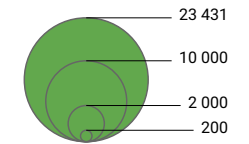

Anteil der Arbeitslosen an der Erwerbsbevölkerung, in %

Schweiz: 2,9

Arbeitslose

Schweiz: 125 594

0 35 70 km

Raumgliederung:
Kantone