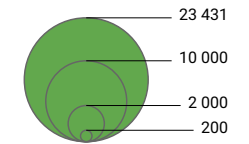

Anteil der Arbeitslosen an der Erwerbsbevölkerung, in %

Schweiz: 2,9

Arbeitslose

Schweiz: 125 594

Raumgliederung:
Kantone