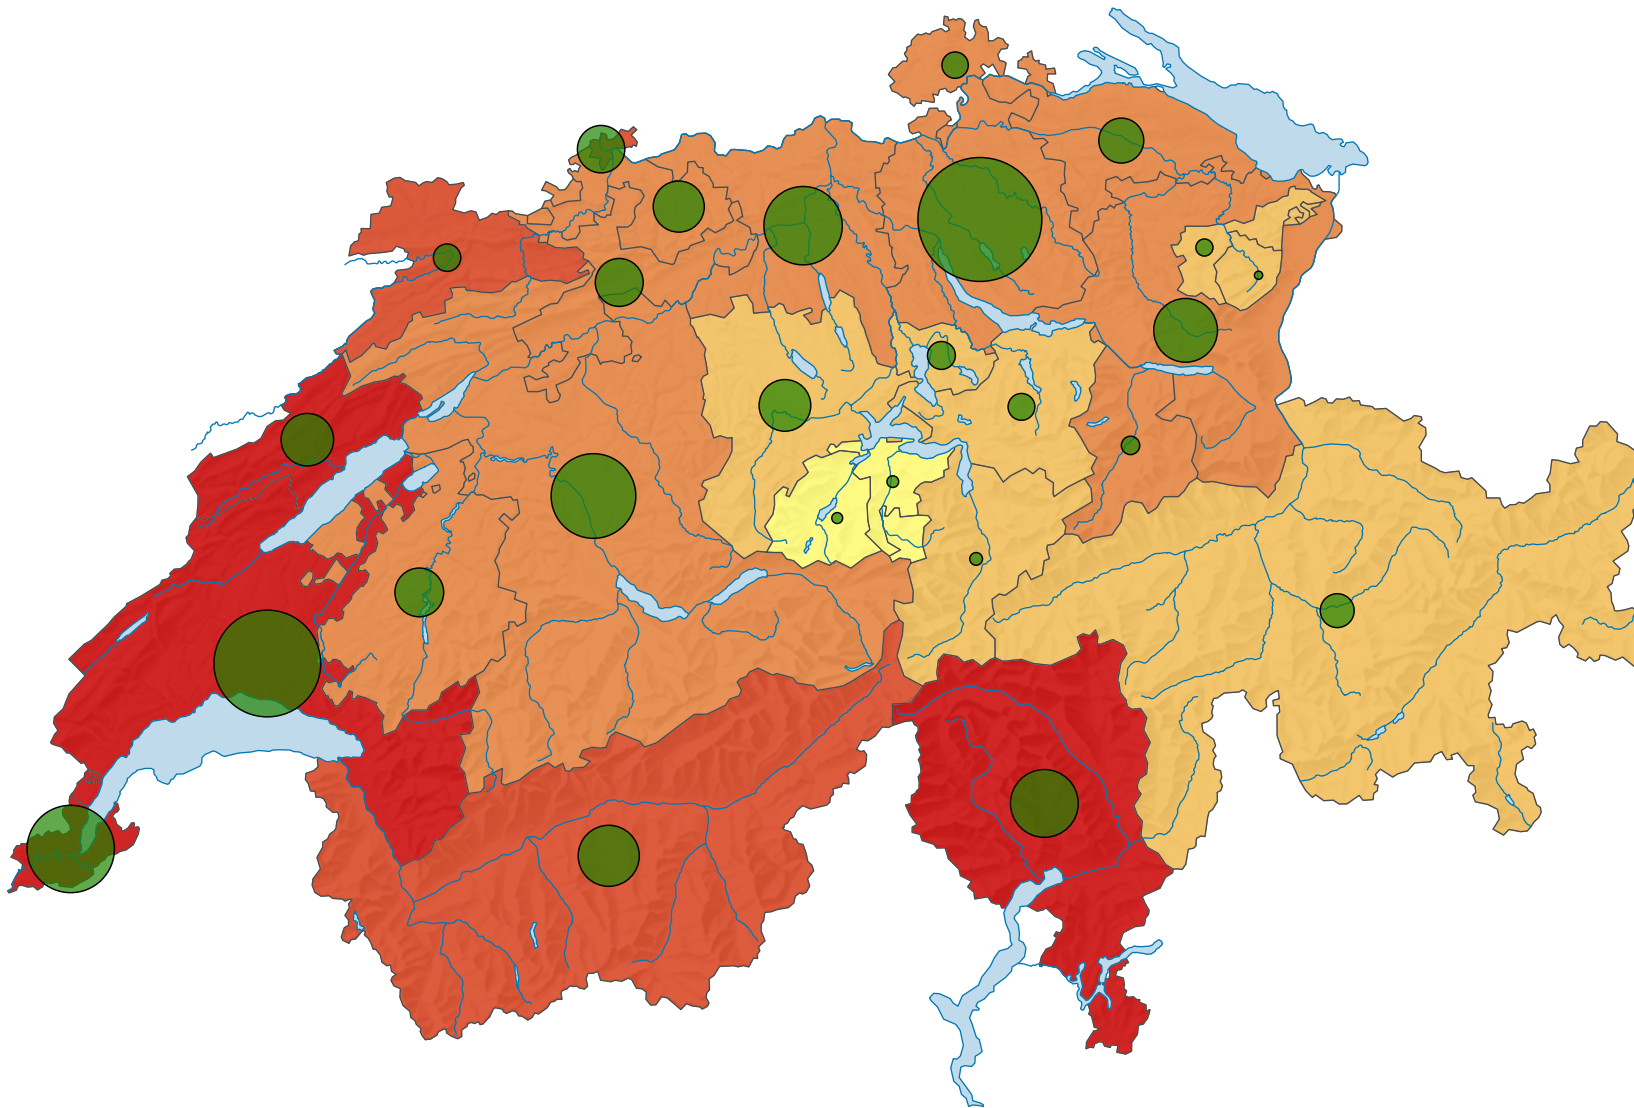

Anteil der Arbeitslosen an der Erwerbsbevölkerung, in %

Schweiz: 2,9

Arbeitslose

Schweiz: 125 594

Raumgliederung:
Kantone