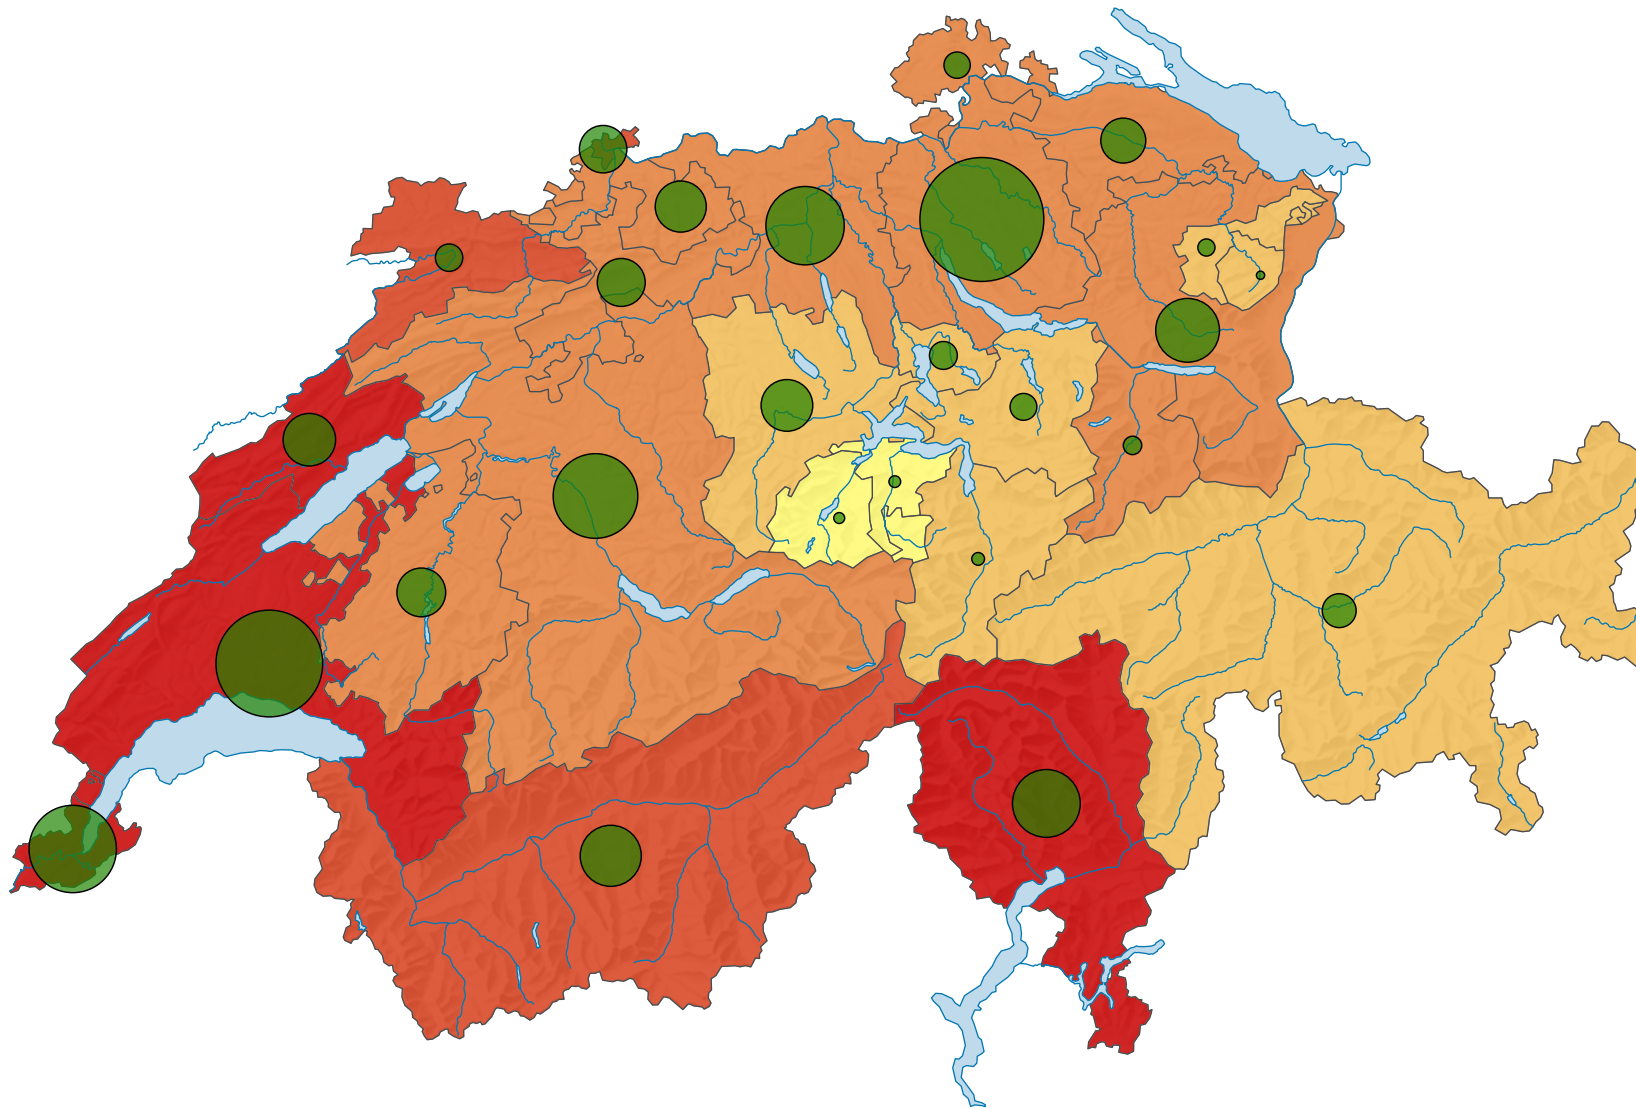

Anteil der Arbeitslosen an der Erwerbsbevölkerung, in %

Schweiz: 2,9

Arbeitslose

Schweiz: 125 594

0 35 70 km

Raumgliederung:
Kantone