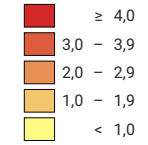

Anteil der Arbeitslosen an der Erwerbsbevölkerung, in %

Schweiz: 2,9

Arbeitslose

Schweiz: 125 594

0 35 70 km

Raumgliederung:
Kantone