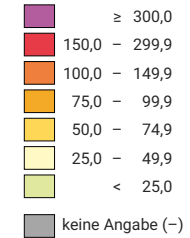

Einwohner/innen pro km² Gesamtfläche

Anzahl Einwohner/innen

Symbole mit einem Wert unter 1 000 000 wurden zur besseren Lesbarkeit visuell vergrössert dargestellt.

Raumgliederung:
Länder NUTSO