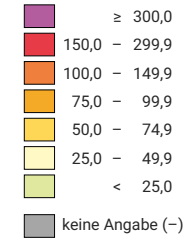

Einwohner/innen pro km² Gesamtfläche

Anzahl Einwohner/innen

Symbole mit einem Wert unter 1 000 000 wurden zur besseren Lesbarkeit visuell vergrössert dargestellt.

0 500 1 000 km

Raumgliederung:
Länder NUTSO