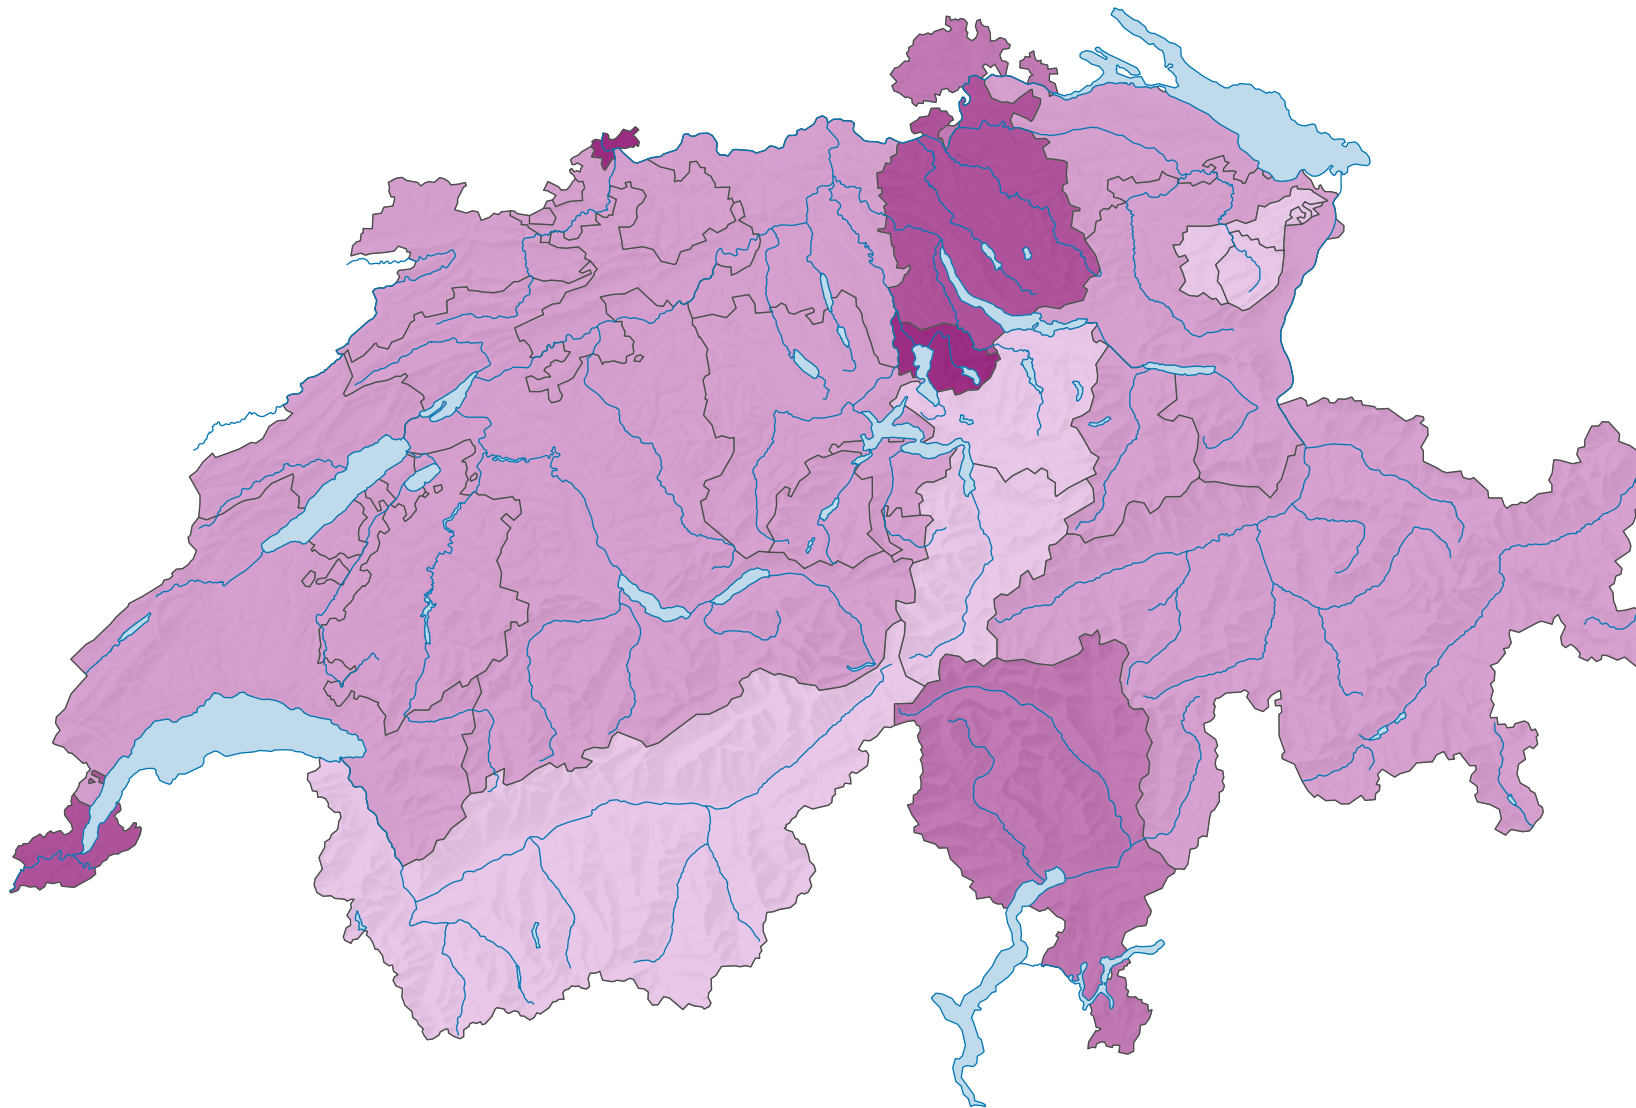

Produit intérieur brut par habitant, en 2008

PIB* par habitant à prix courants, en francs

Suisse: 80 000

* produit intérieur brut

Version révisée 21.10.2022

0 35 70 km

Niveau géographique:
Cantons