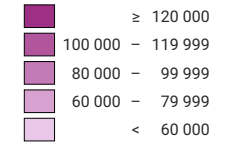

Produit intérieur brut par habitant, en 2008

PIB* par habitant à prix courants, en francs

Suisse: 80 000

* produit intérieur brut

Version révisée 21.10.2022

0 35 70 km

Niveau géographique:
Cantons