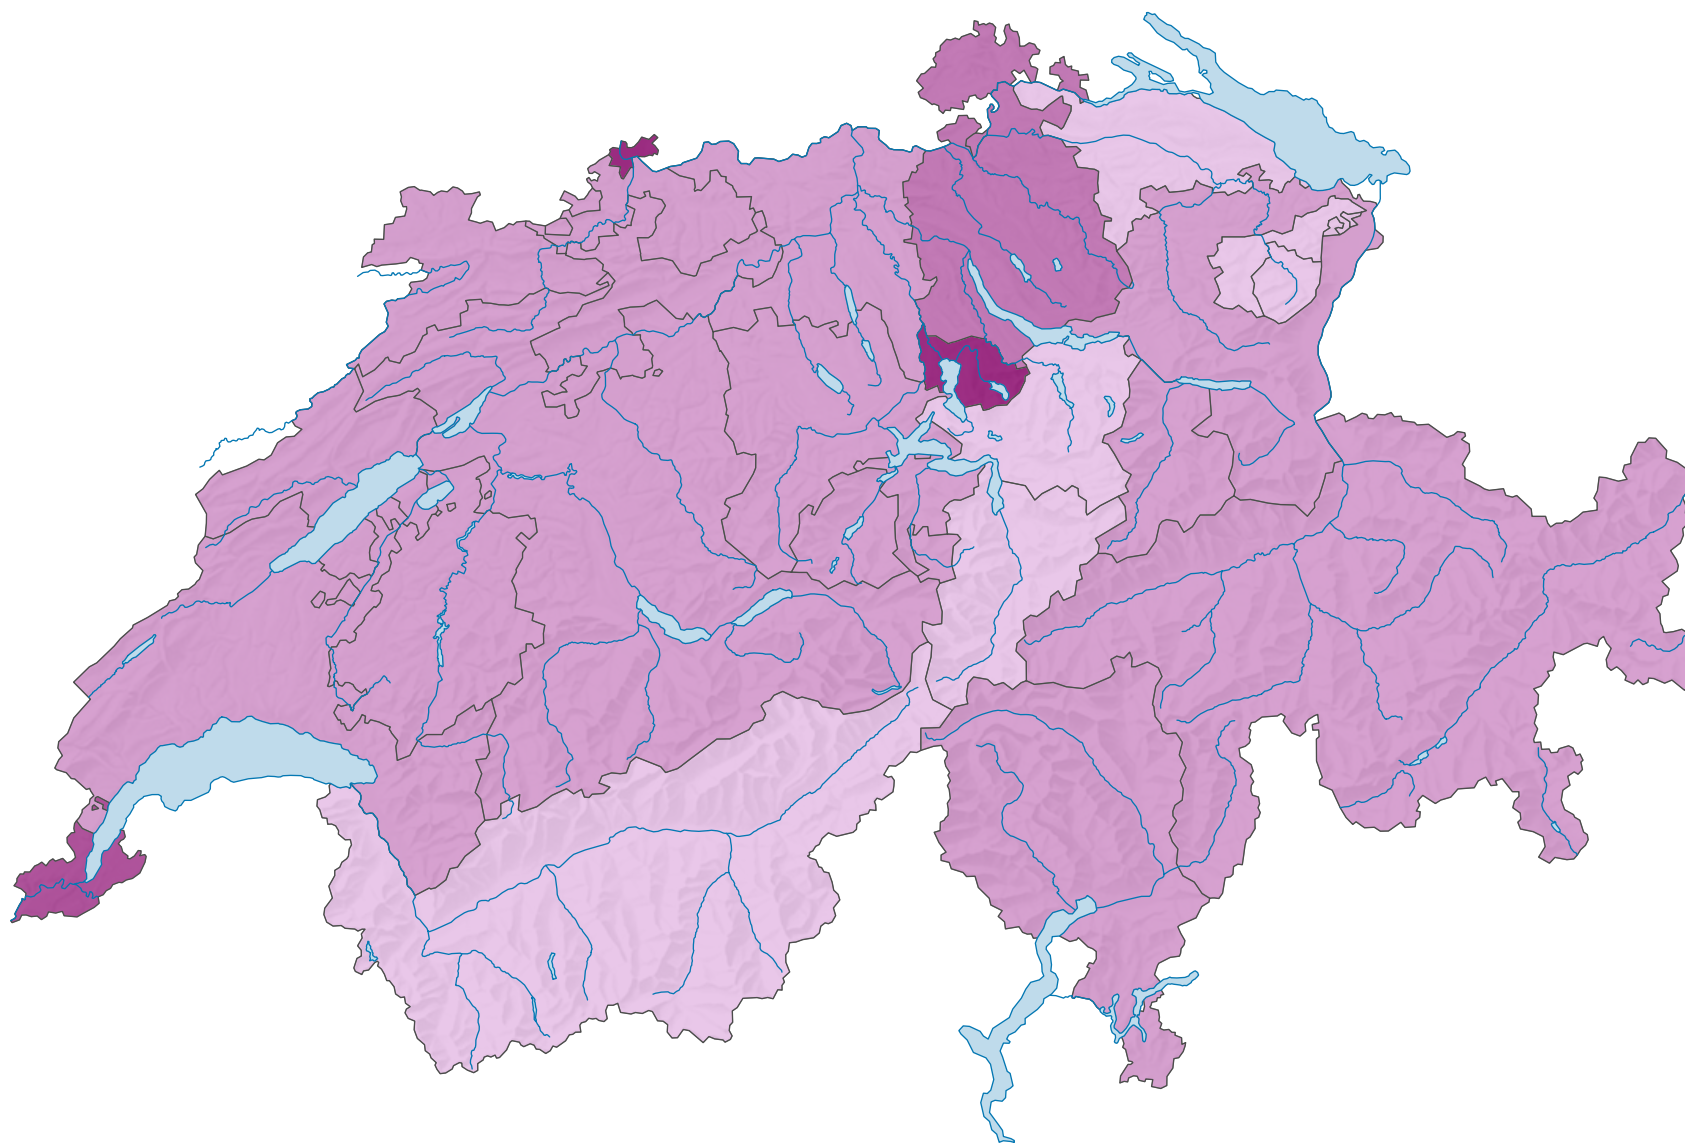

BIP* pro Einwohner zu laufenden Preisen, in Franken

Schweiz: 78 180

* Bruttoinlandprodukt

0 25 50 km

Raumgliederung:
Kantone