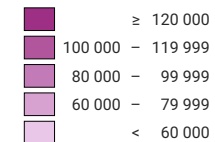

Produit intérieur brut par habitant, en 2009

PIB* par habitant à prix courants, en francs

Suisse: 77 566

* produit intérieur brut

Version révisée 21.10.2022

0 35 70 km

Niveau géographique:
Cantons