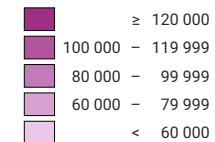

Produit intérieur brut par habitant, en 2009

PIB* par habitant à prix courants, en francs

Suisse: 75 788

* produit intérieur brut

0 25 50 km

Niveau géographique:
Cantons