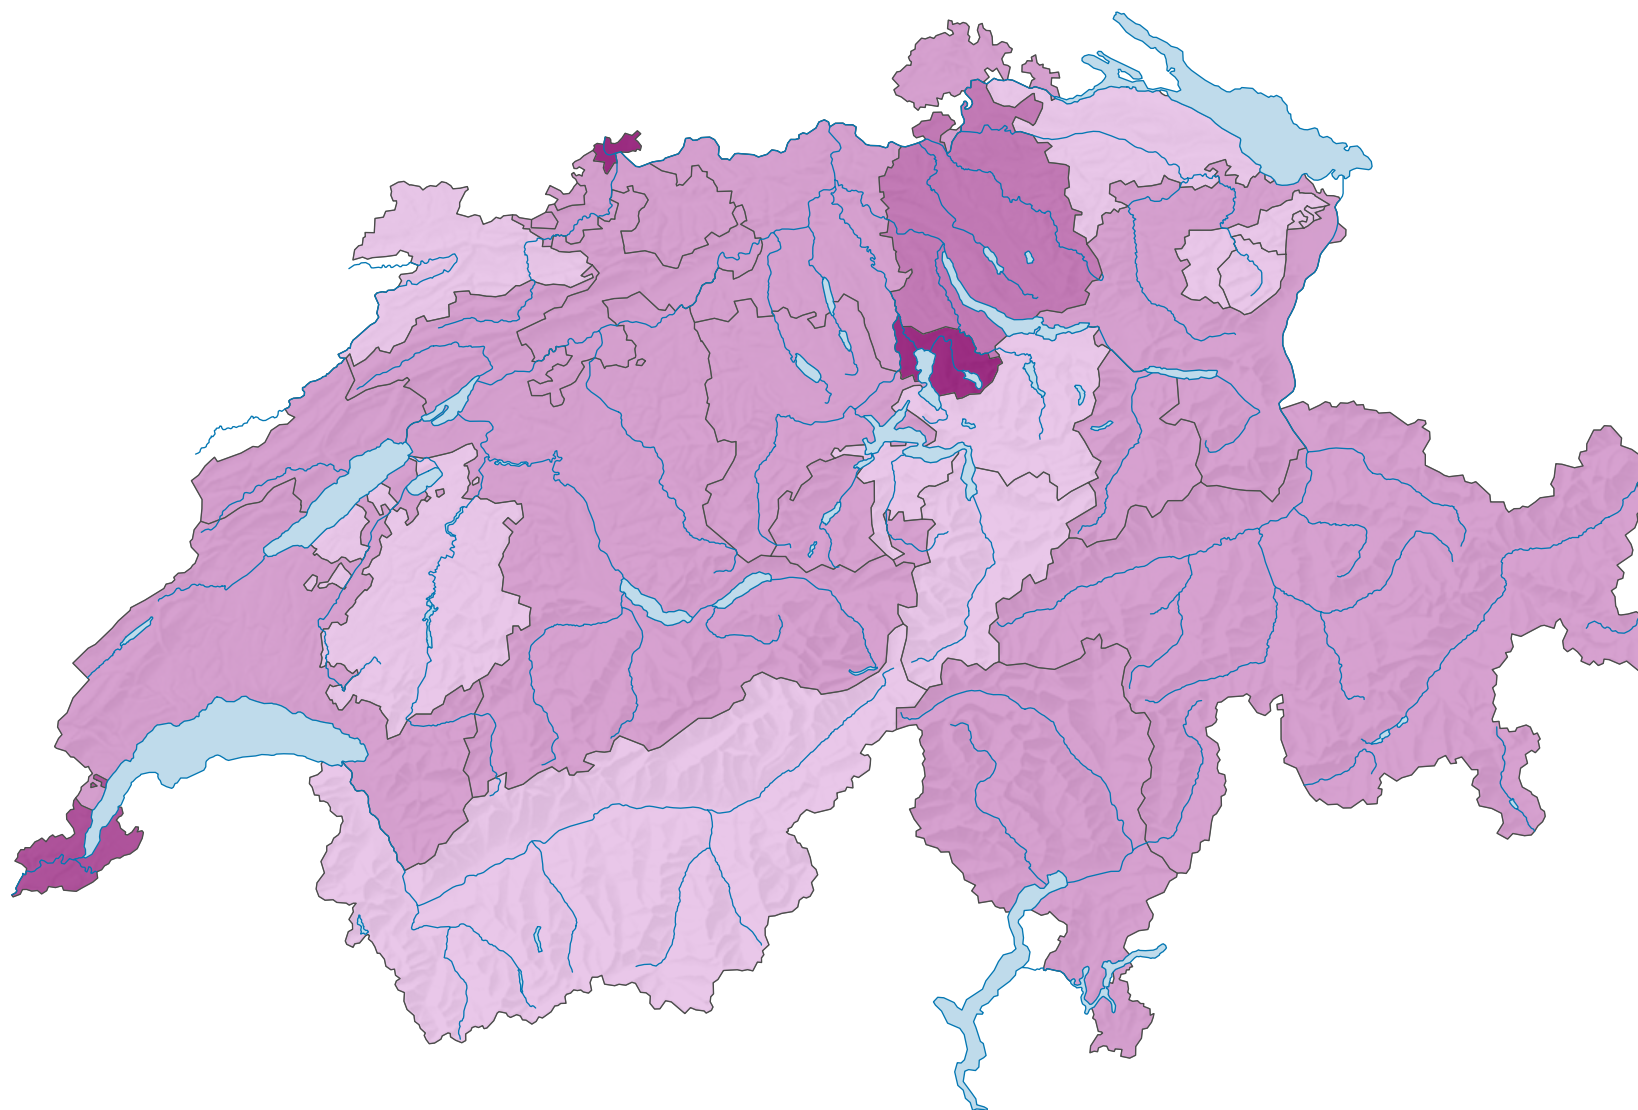

Produit intérieur brut par habitant, en 2009

PIB* par habitant à prix courants, en francs

Suisse: 77 566

* produit intérieur brut

Version révisée 21.10.2022

0 35 70 km

Niveau géographique:
Cantons