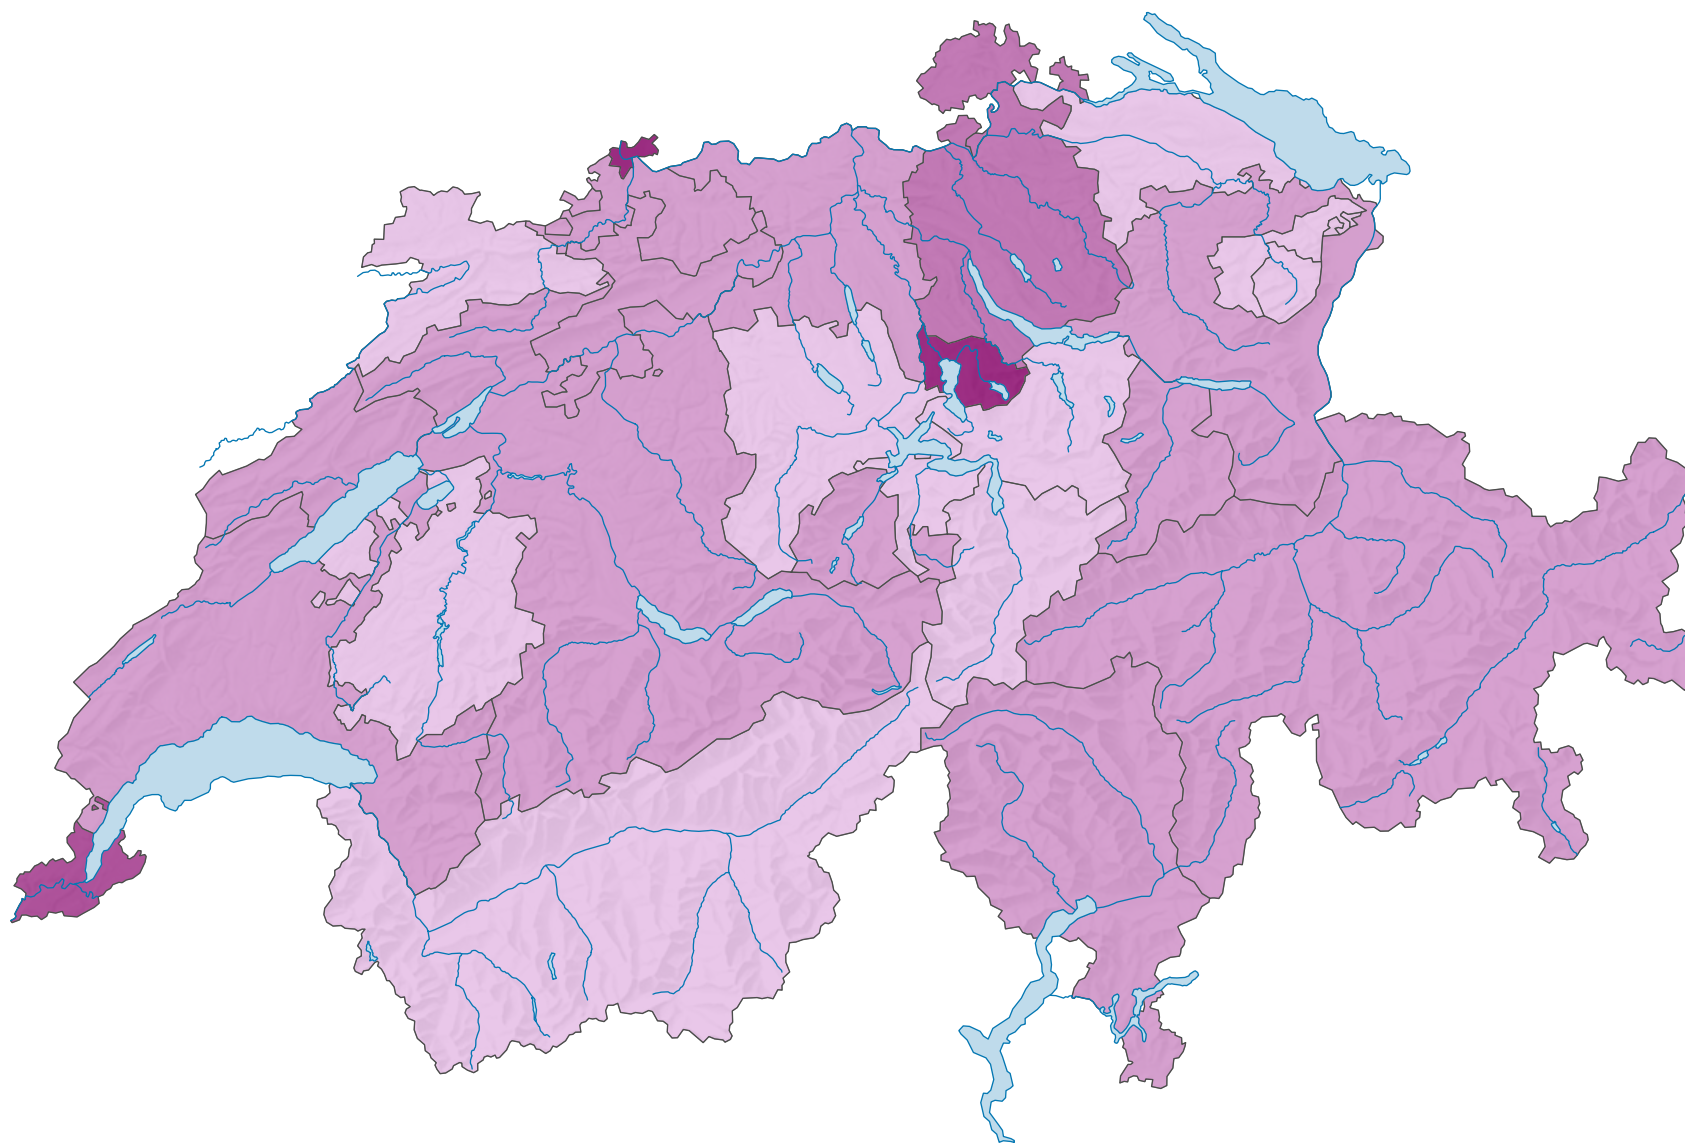

Produit intérieur brut par habitant, en 2009

PIB* par habitant à prix courants, en francs

Suisse: 75 788

* produit intérieur brut

0 25 50 km

Niveau géographique:
Cantons