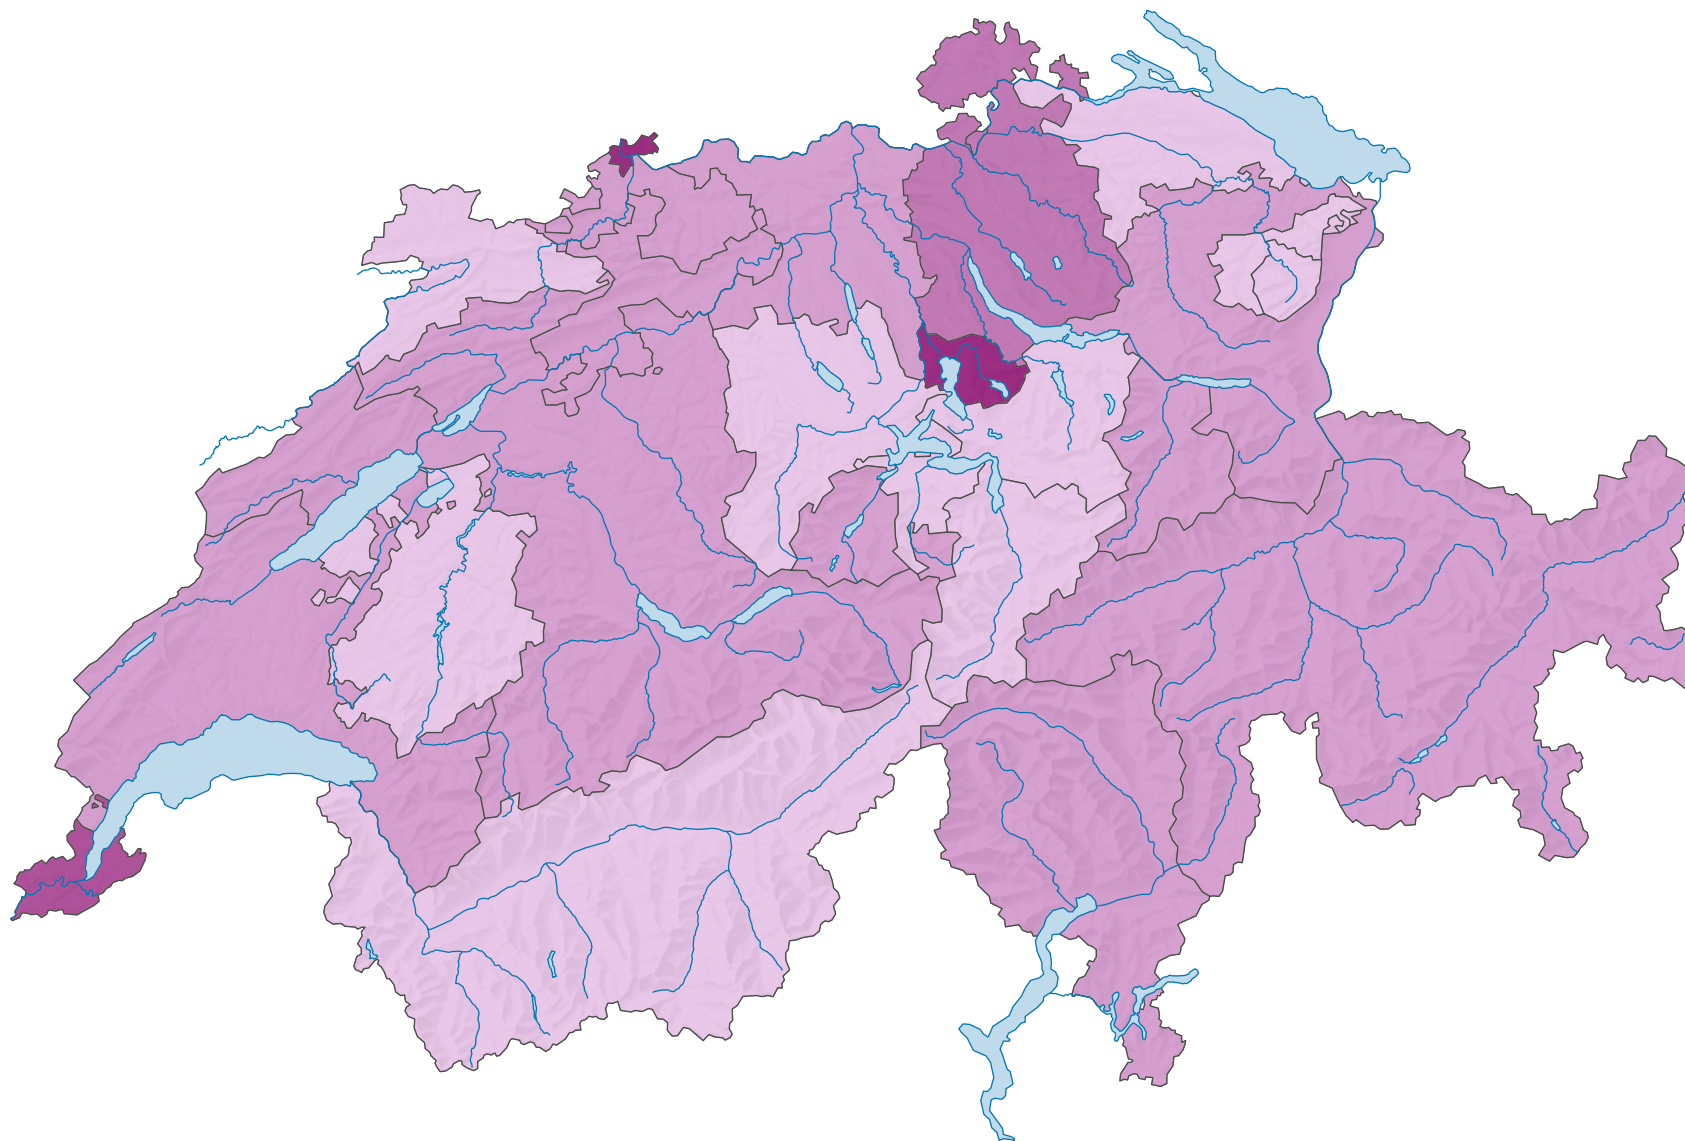

BIP* pro Einwohner zu laufenden Preisen, in Franken

Schweiz: 75 788

* Bruttoinlandprodukt

0 25 50 km

Raumgliederung:
Kantone