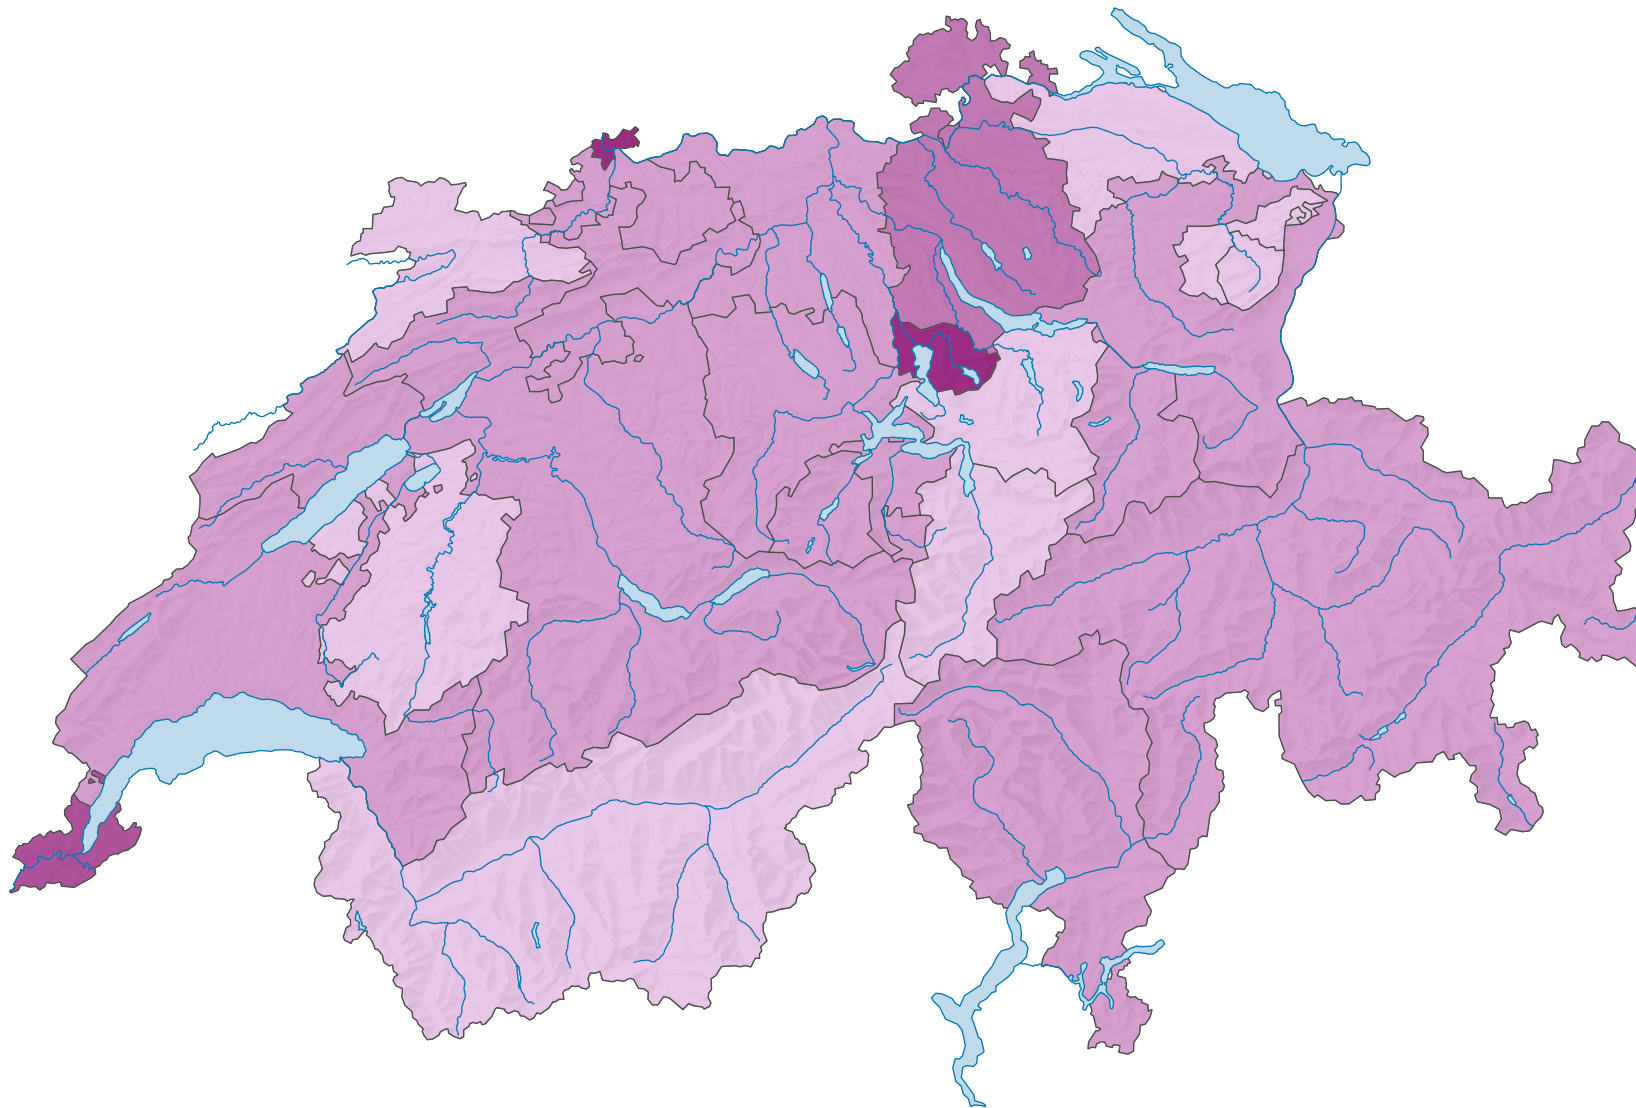

# Bruttoinlandprodukt pro Einwohner, 2009

## BIP\* pro Einwohner zu laufenden Preisen, in Franken

Schweiz: 78 124

\* Bruttoinlandprodukt

0 35 70 km

Raumgliederung:  
Kantone