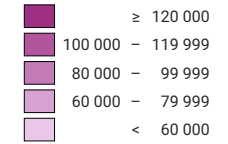

Produit intérieur brut par habitant, en 2010

PIB* par habitant à prix courants, en francs

Suisse: 77 502

* produit intérieur brut

0 25 50 km

Niveau géographique:
Cantons