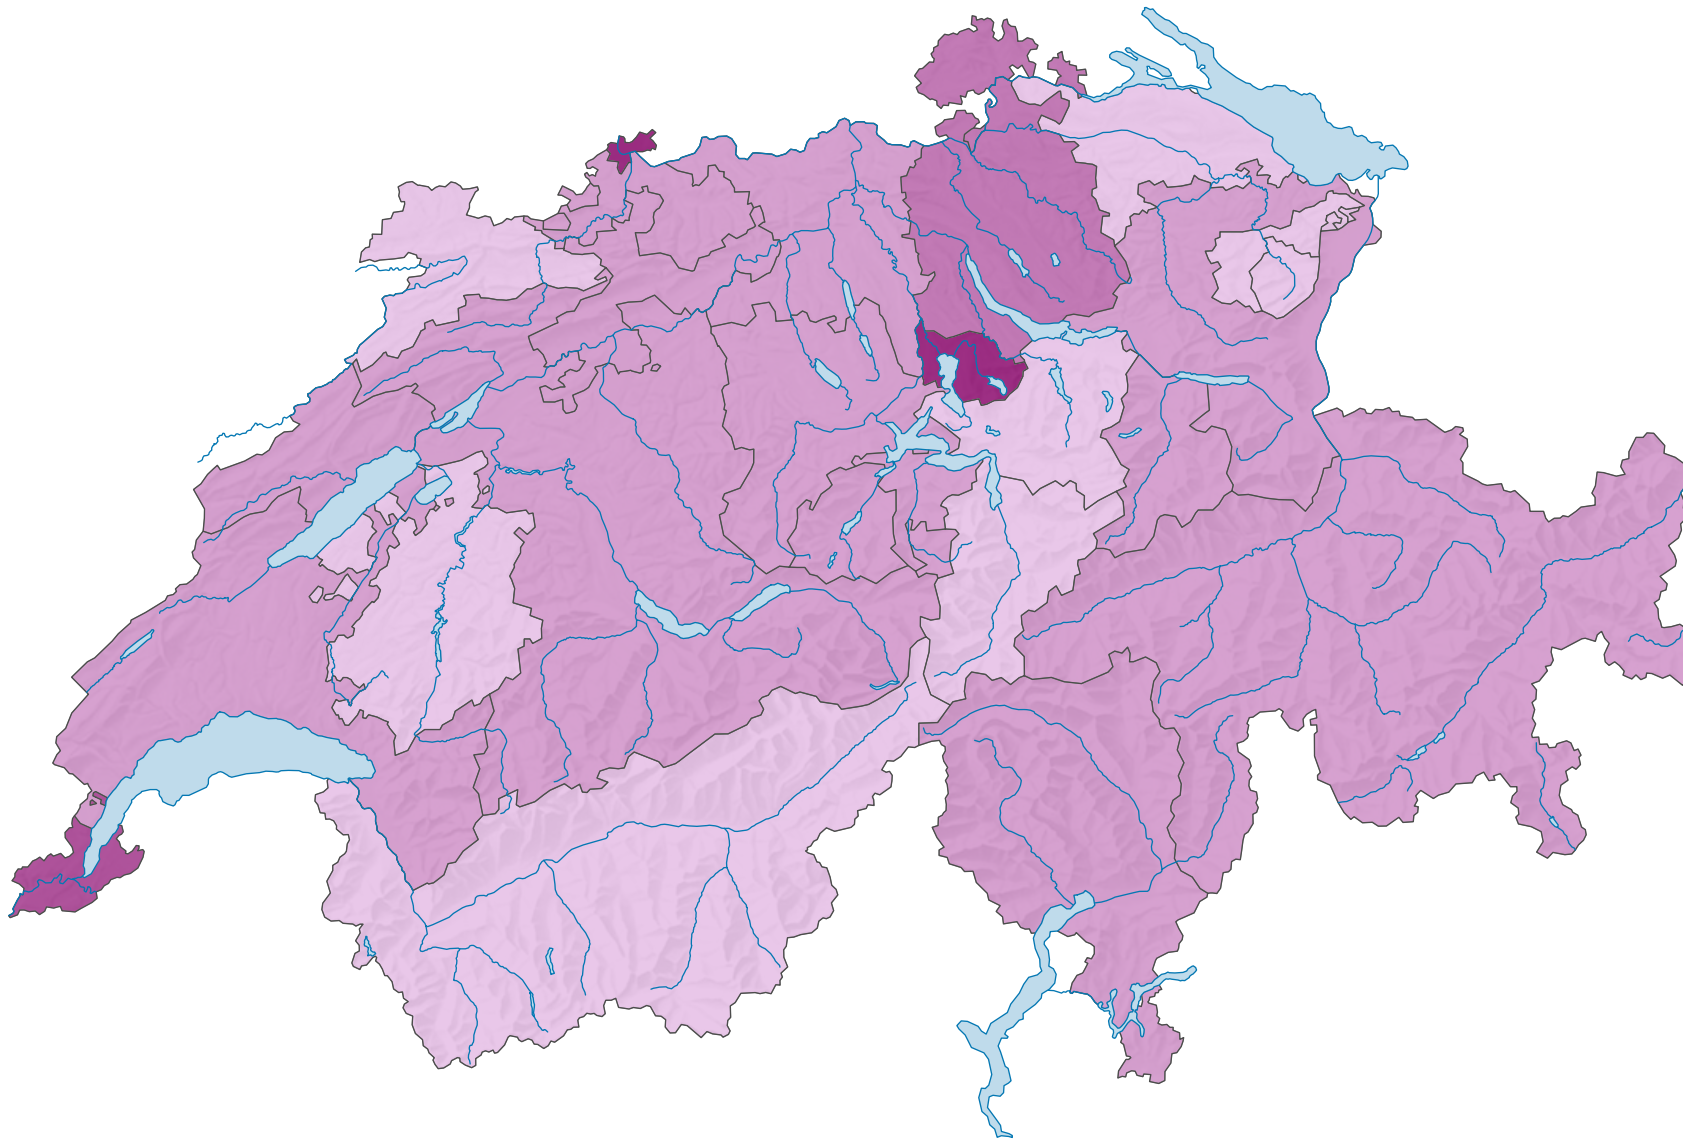

Produit intérieur brut par habitant, en 2010

PIB* par habitant à prix courants, en francs

Suisse: 77 502

* produit intérieur brut

0 25 50 km

Niveau géographique:
Cantons