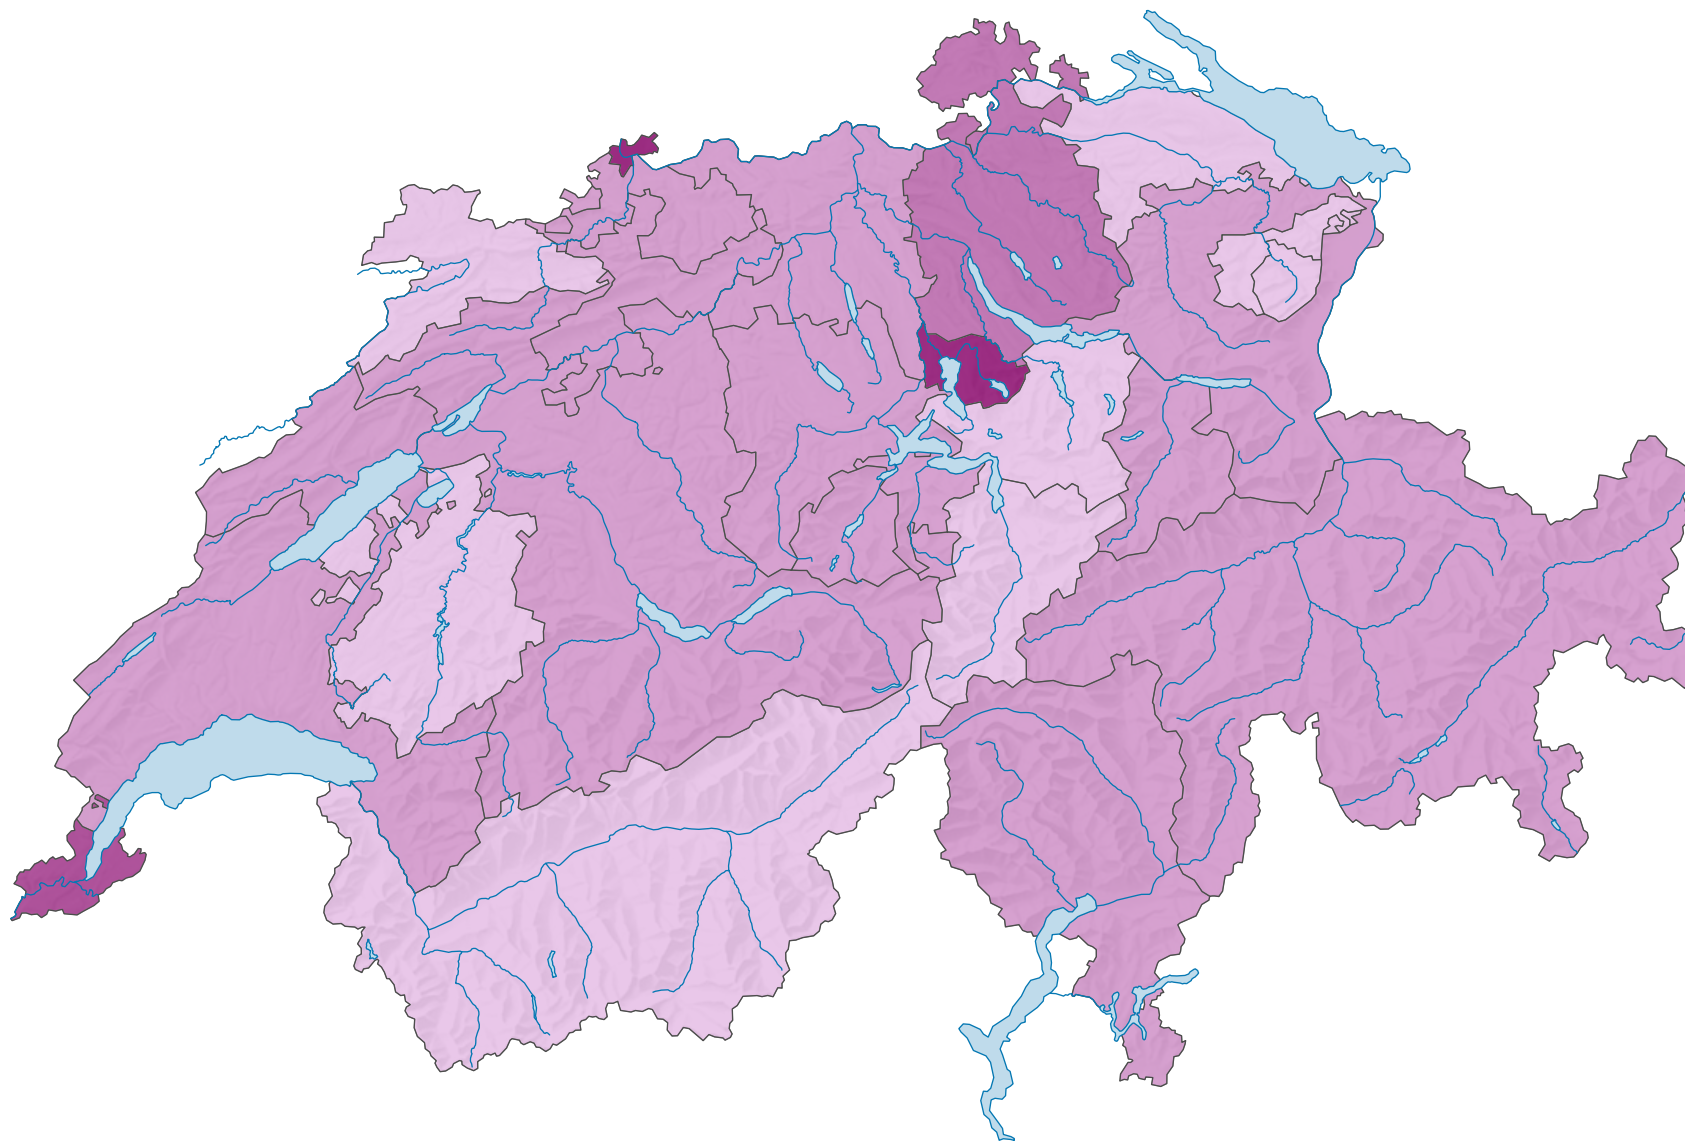

BIP* pro Einwohner zu laufenden Preisen, in Franken

Schweiz: 77 502

* Bruttoinlandprodukt

0 25 50 km

Raumgliederung:
Kantone