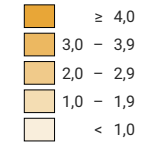

Rohe Einbürgerungsziffer*

Schweiz: 2,1

Erwerb des Schweizer Bürgerrechts, Anzahl Fälle

Schweiz: 36 012

* Personen, die das Schweizer Bürgerrecht erwerben, je 100 Niedergelassene + Aufenhalter/innen (Ausweis C + Ausweis B) am Jahresanfang