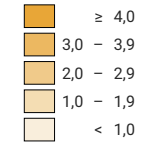

## Rohe Einbürgerungsziffer\*

Schweiz: 2,1