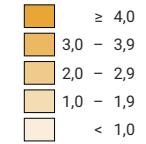

## Rohe Einbürgerungsziffer\*

Schweiz: 2,1