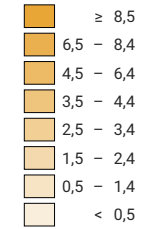

Rohe Einbürgerungsziffer*

■ keine Angabe (-)

Schweiz: 2,1

Erwerb des Schweizer Bürgerrechts, Anzahl Fälle

Schweiz: 36 012

Symbole mit einem Wert unter 25 wurden zur besseren Lesbarkeit visuell vergrössert dargestellt.