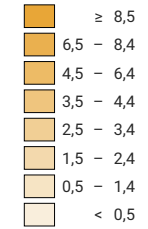

## Rohe Einbürgerungsziffer\*

■ keine Angabe (-)

Schweiz: 2,1