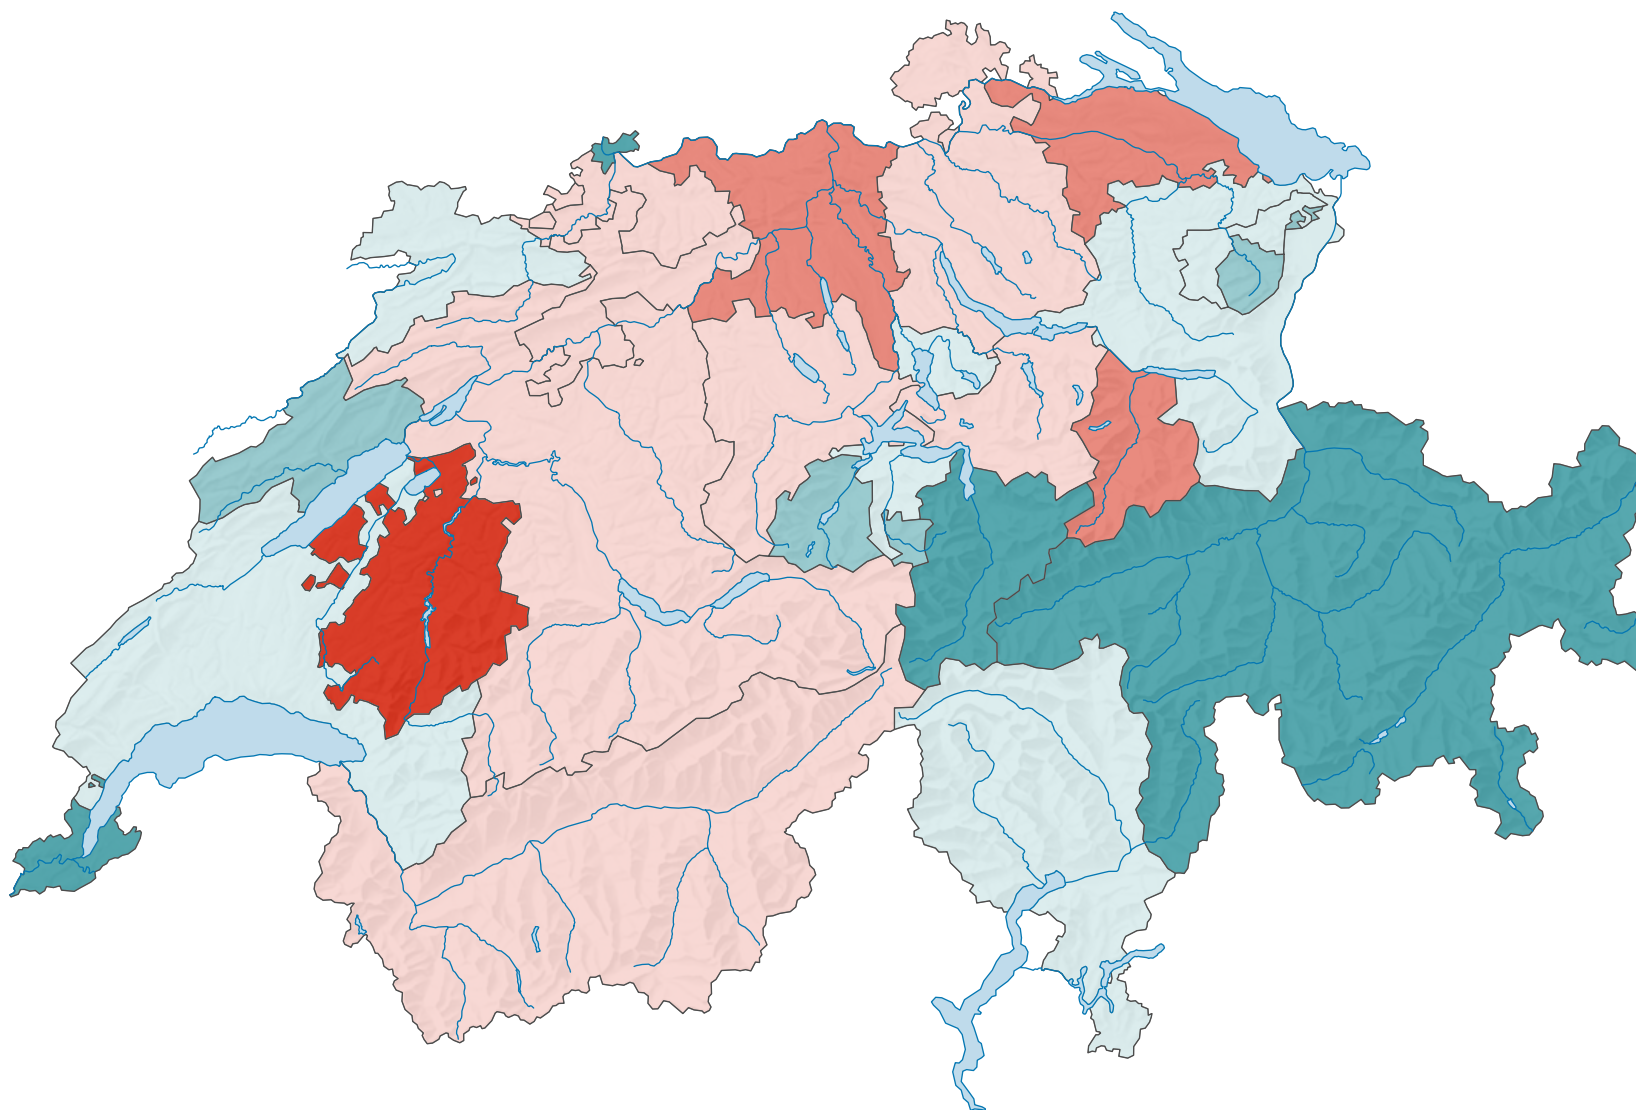

Differenz aus Zu- und Wegzügen von/nach anderen Regionen der Schweiz pro 1 000 Einwohner/innen*

* mittlere ständige Wohnbevölkerung

0 35 70 km

Raumgliederung:
Kantone