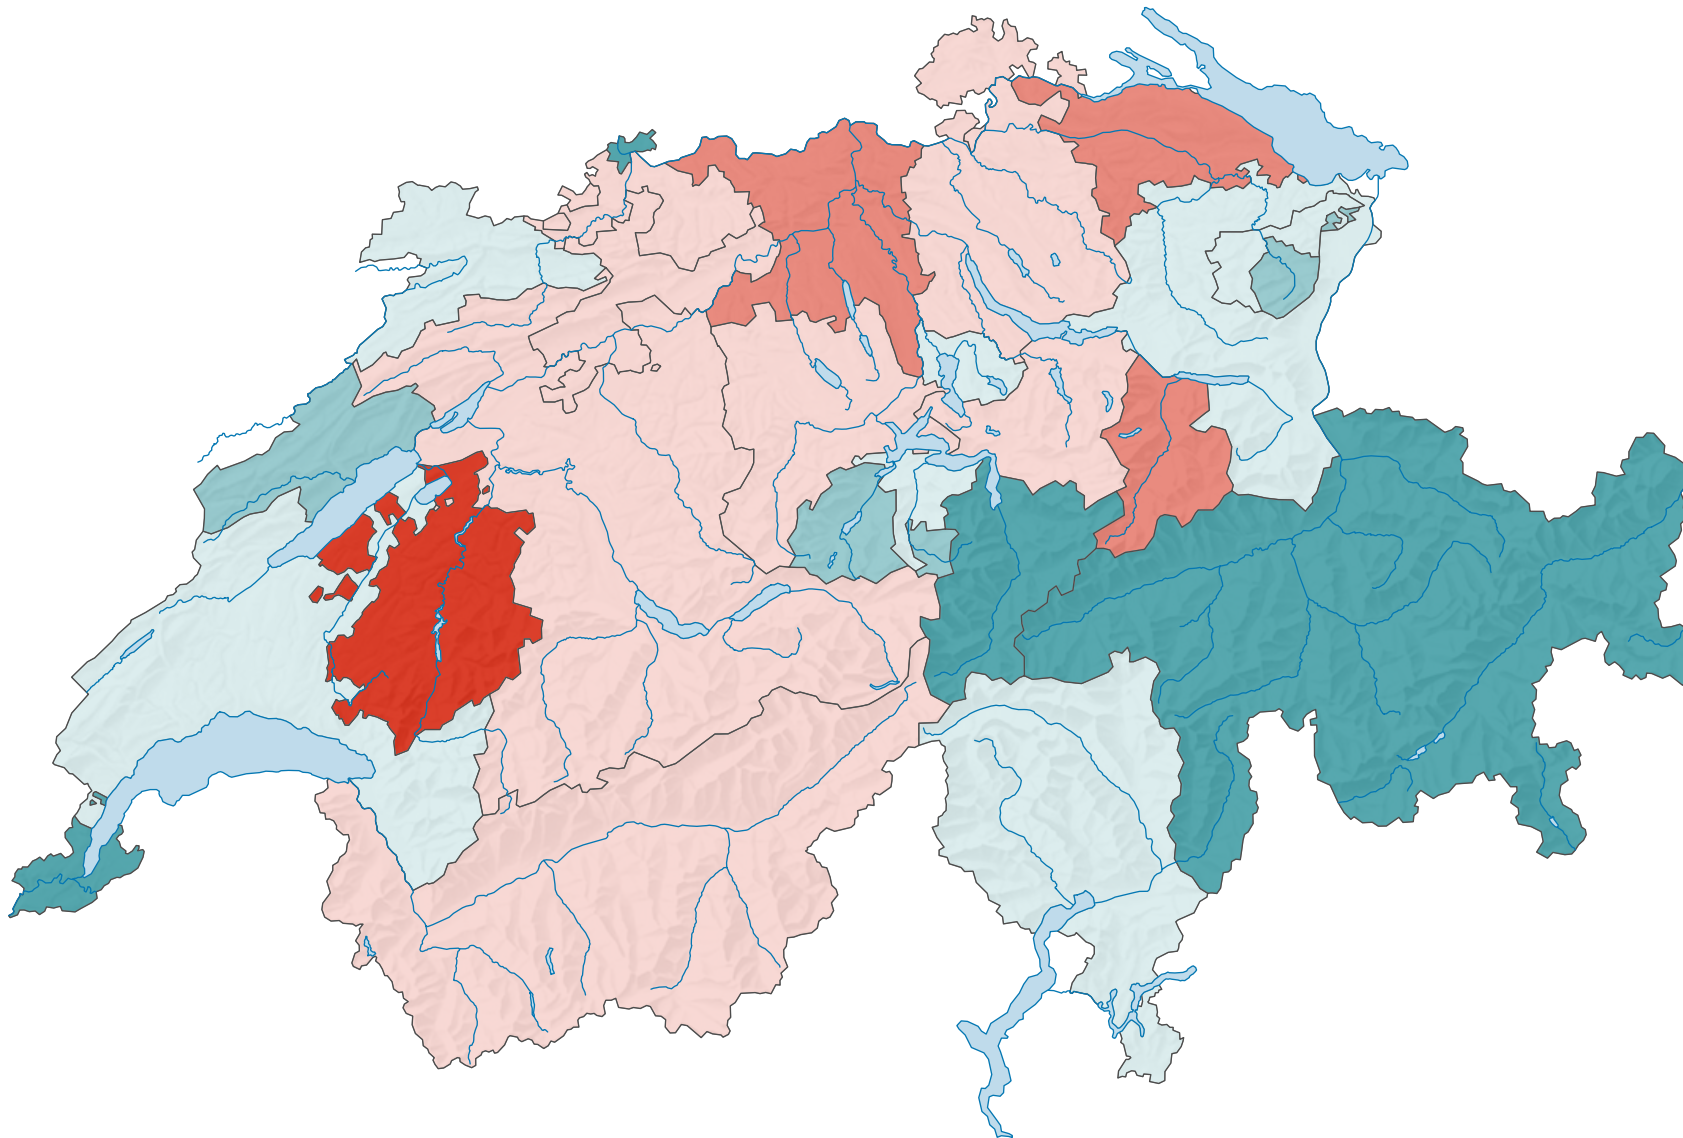

Differenz aus Zu- und Wegzügen von/nach anderen Regionen der Schweiz pro 1 000 Einwohner/innen*

* mittlere ständige Wohnbevölkerung

0 25 50 km

Raumgliederung:
Kantone