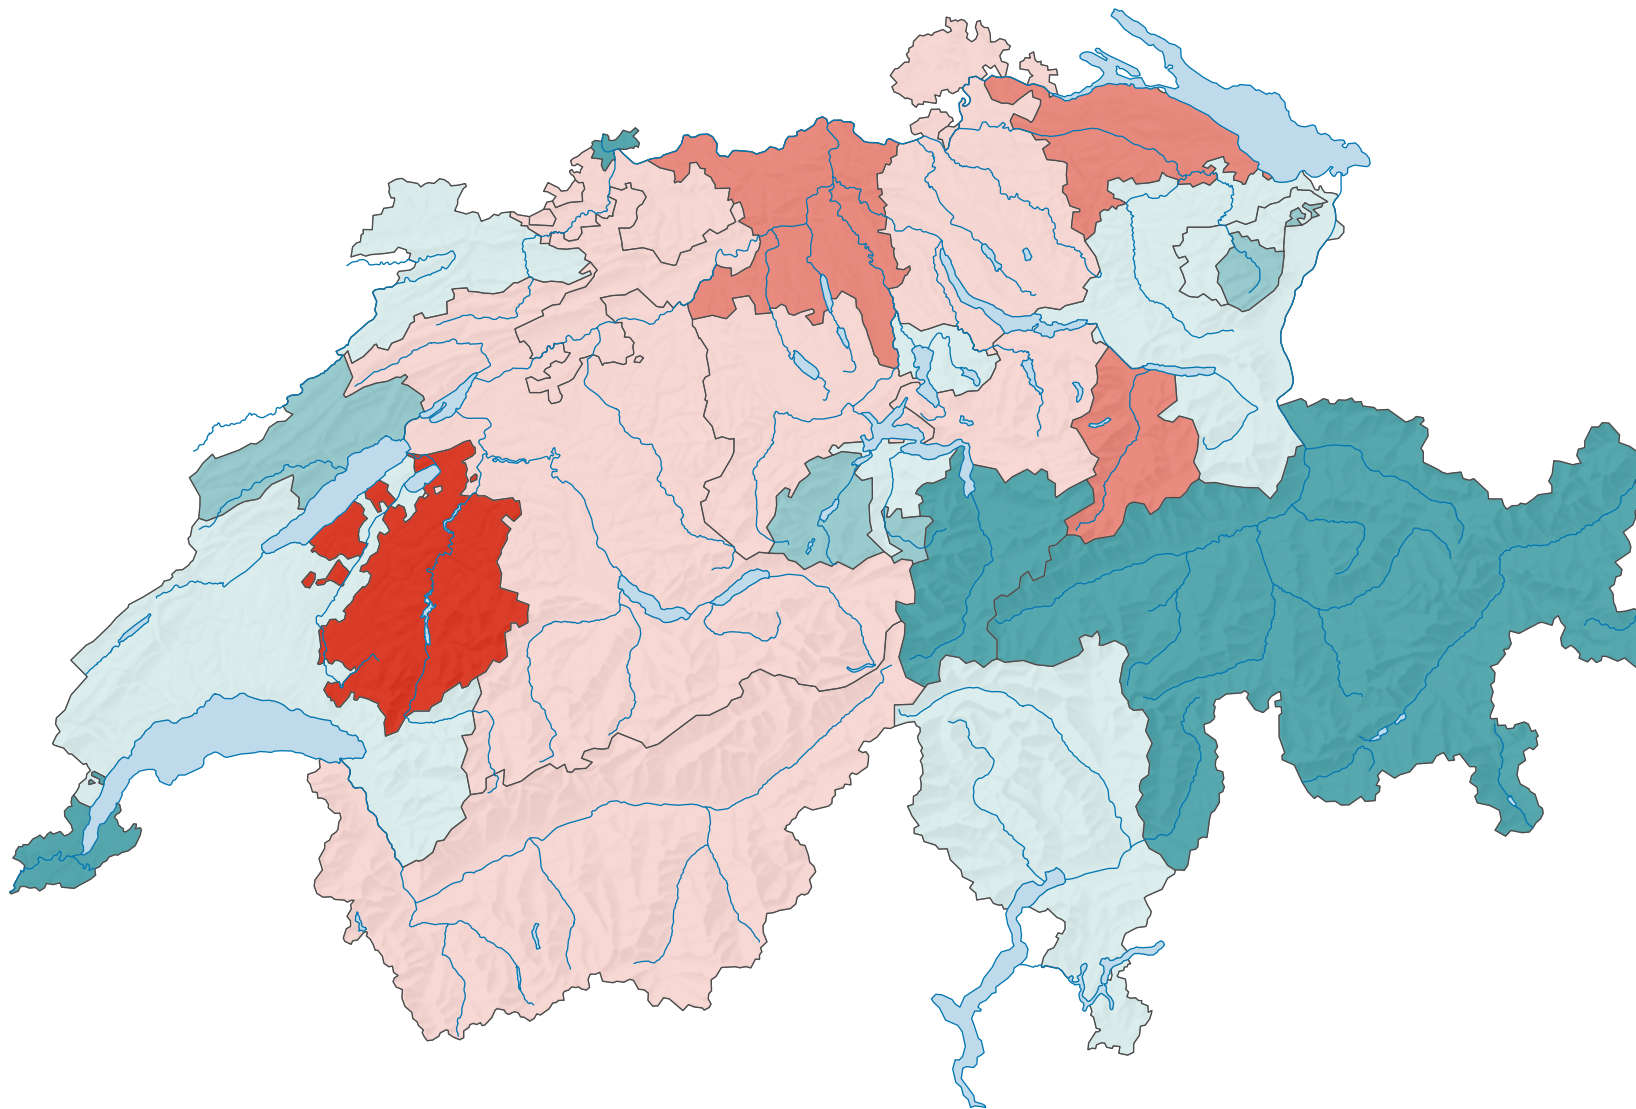

Differenz aus Zu- und Wegzügen von/nach anderen Regionen der Schweiz pro 1 000 Einwohner/innen*

* mittlere ständige Wohnbevölkerung

0 35 70 km

Raumgliederung:
Kantone