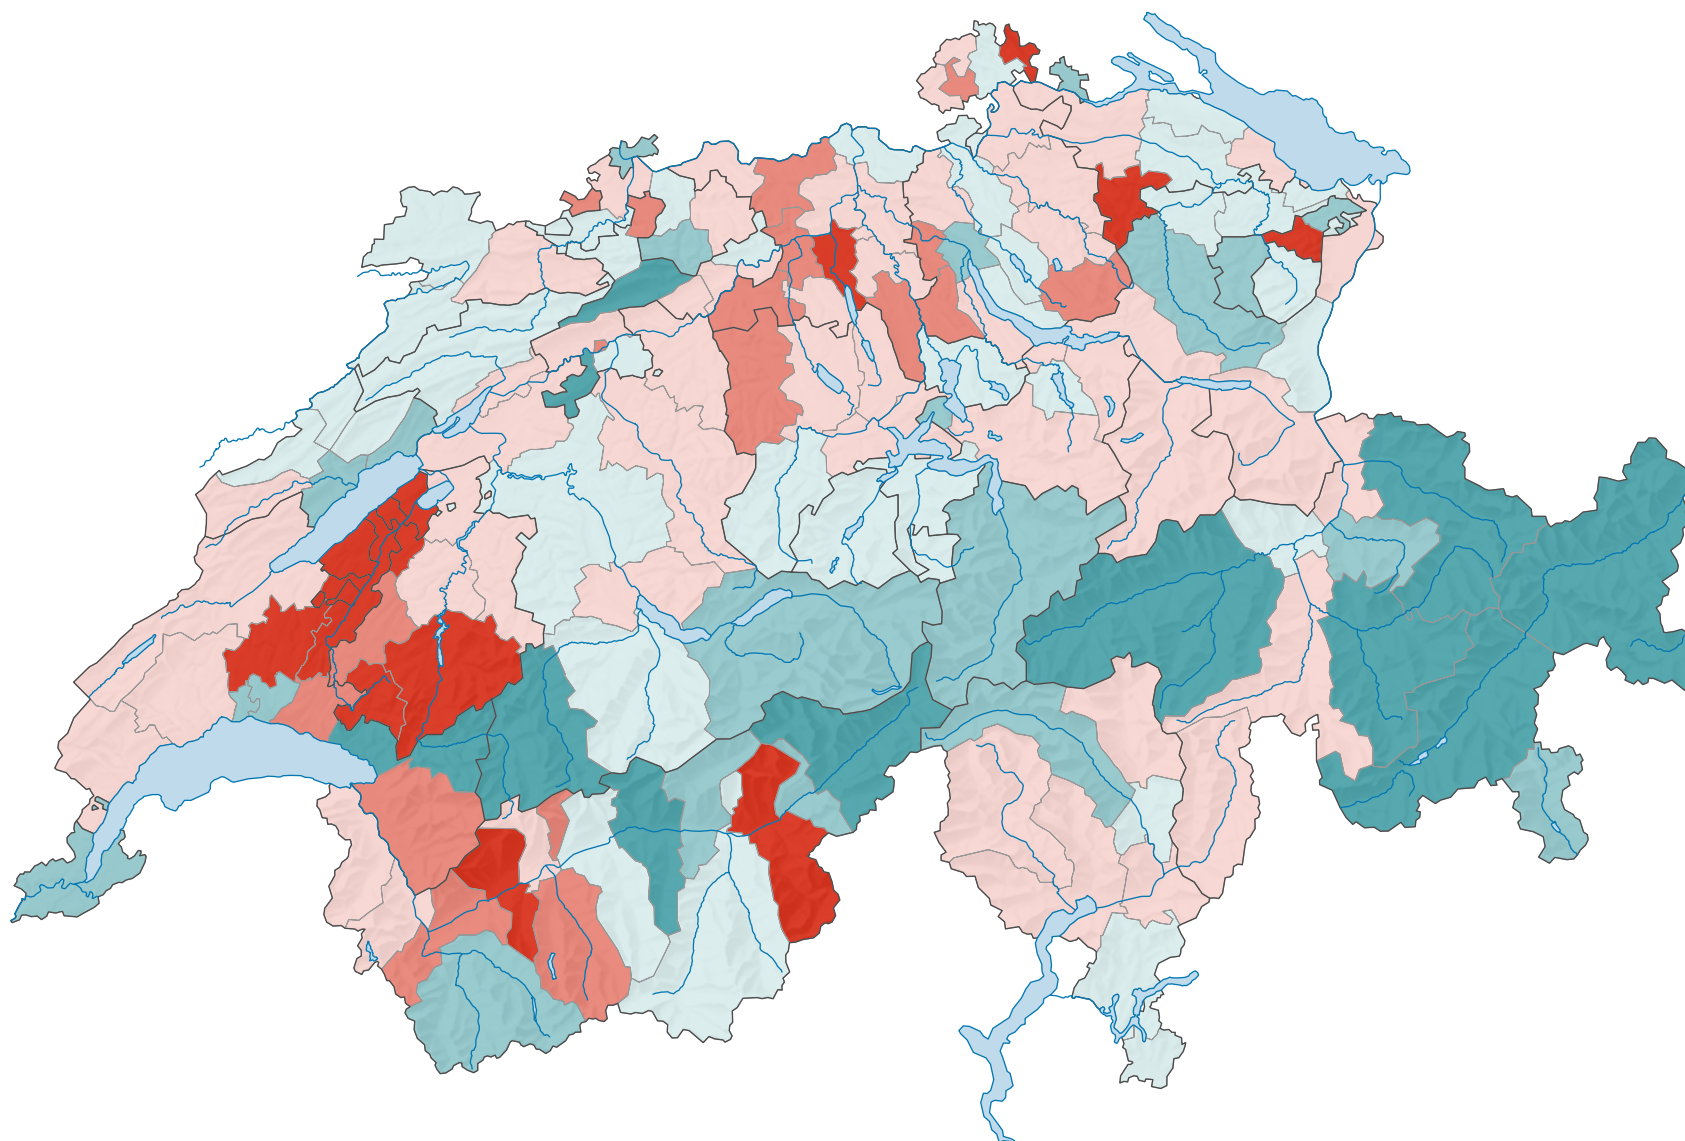

Différence arrivées d'une autre région de Suisse et départs vers une autre région de Suisse, pour 1 000 habitants*

* population résidente permanente moyenne

0 25 50 km

Niveau géographique:
Districts