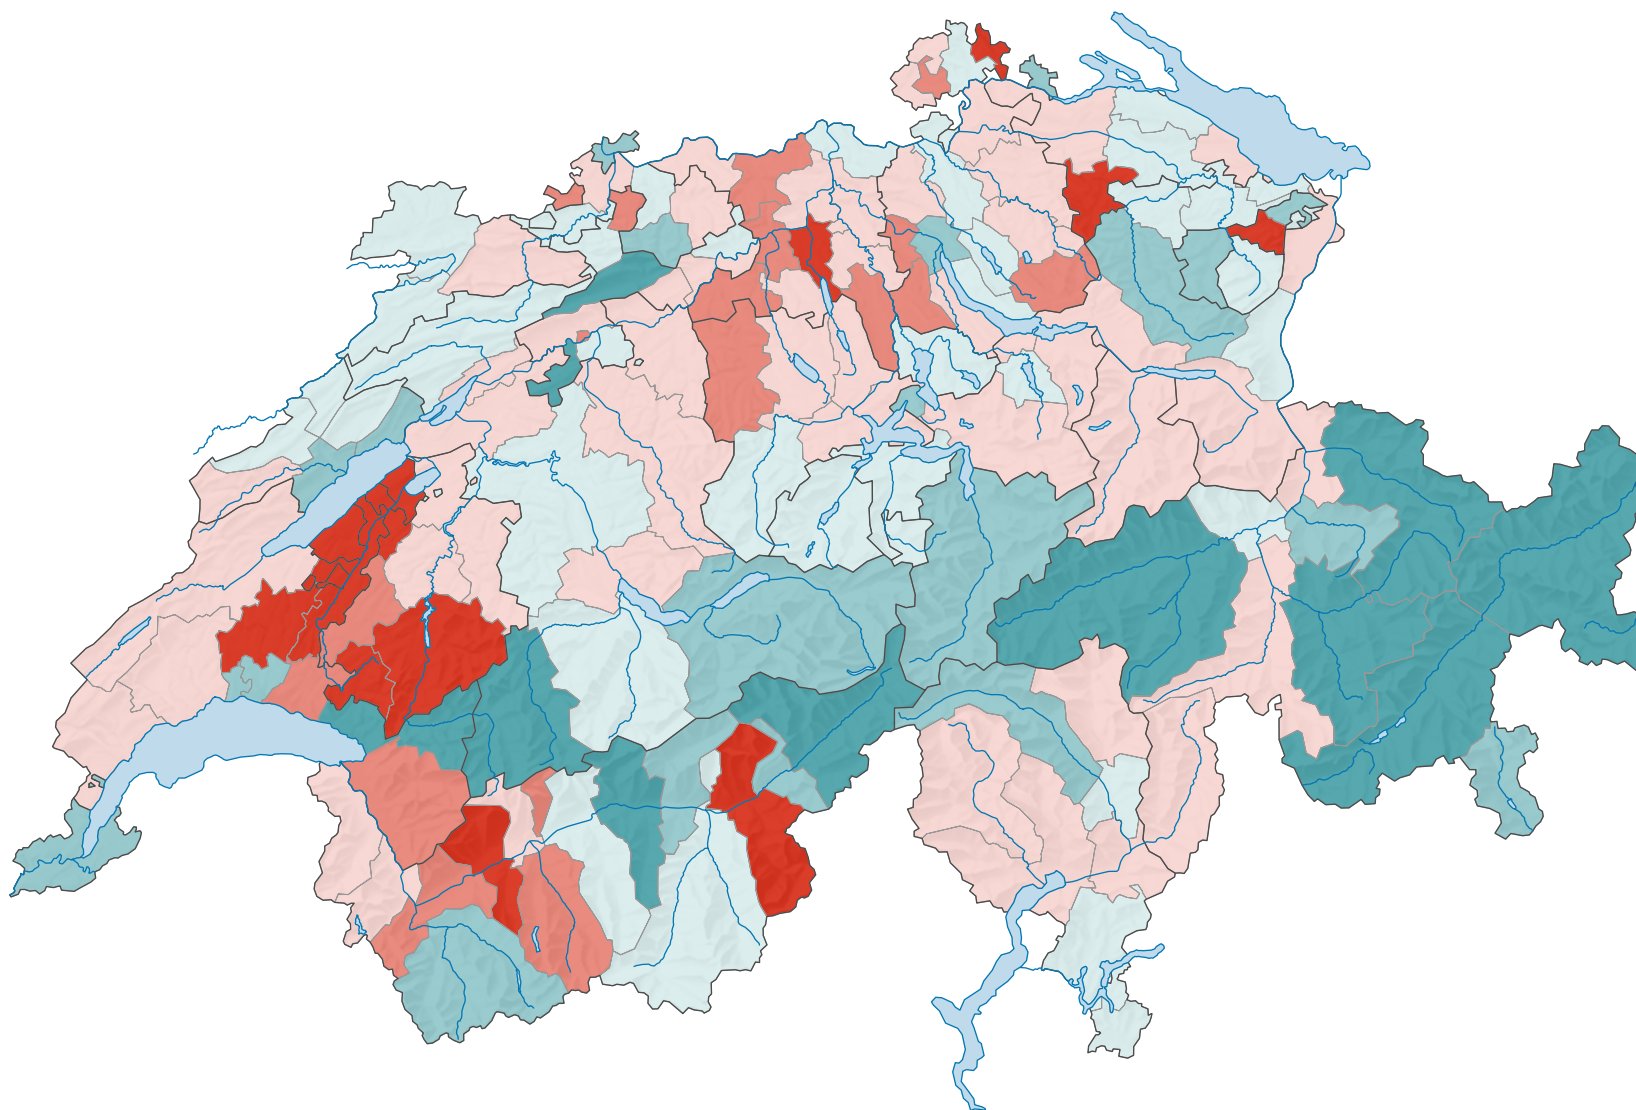

Differenz aus Zu- und Wegzügen von/nach anderen Regionen der Schweiz pro 1 000 Einwohner/innen*

* mittlere ständige Wohnbevölkerung

0 35 70 km

Raumgliederung:
Bezirke