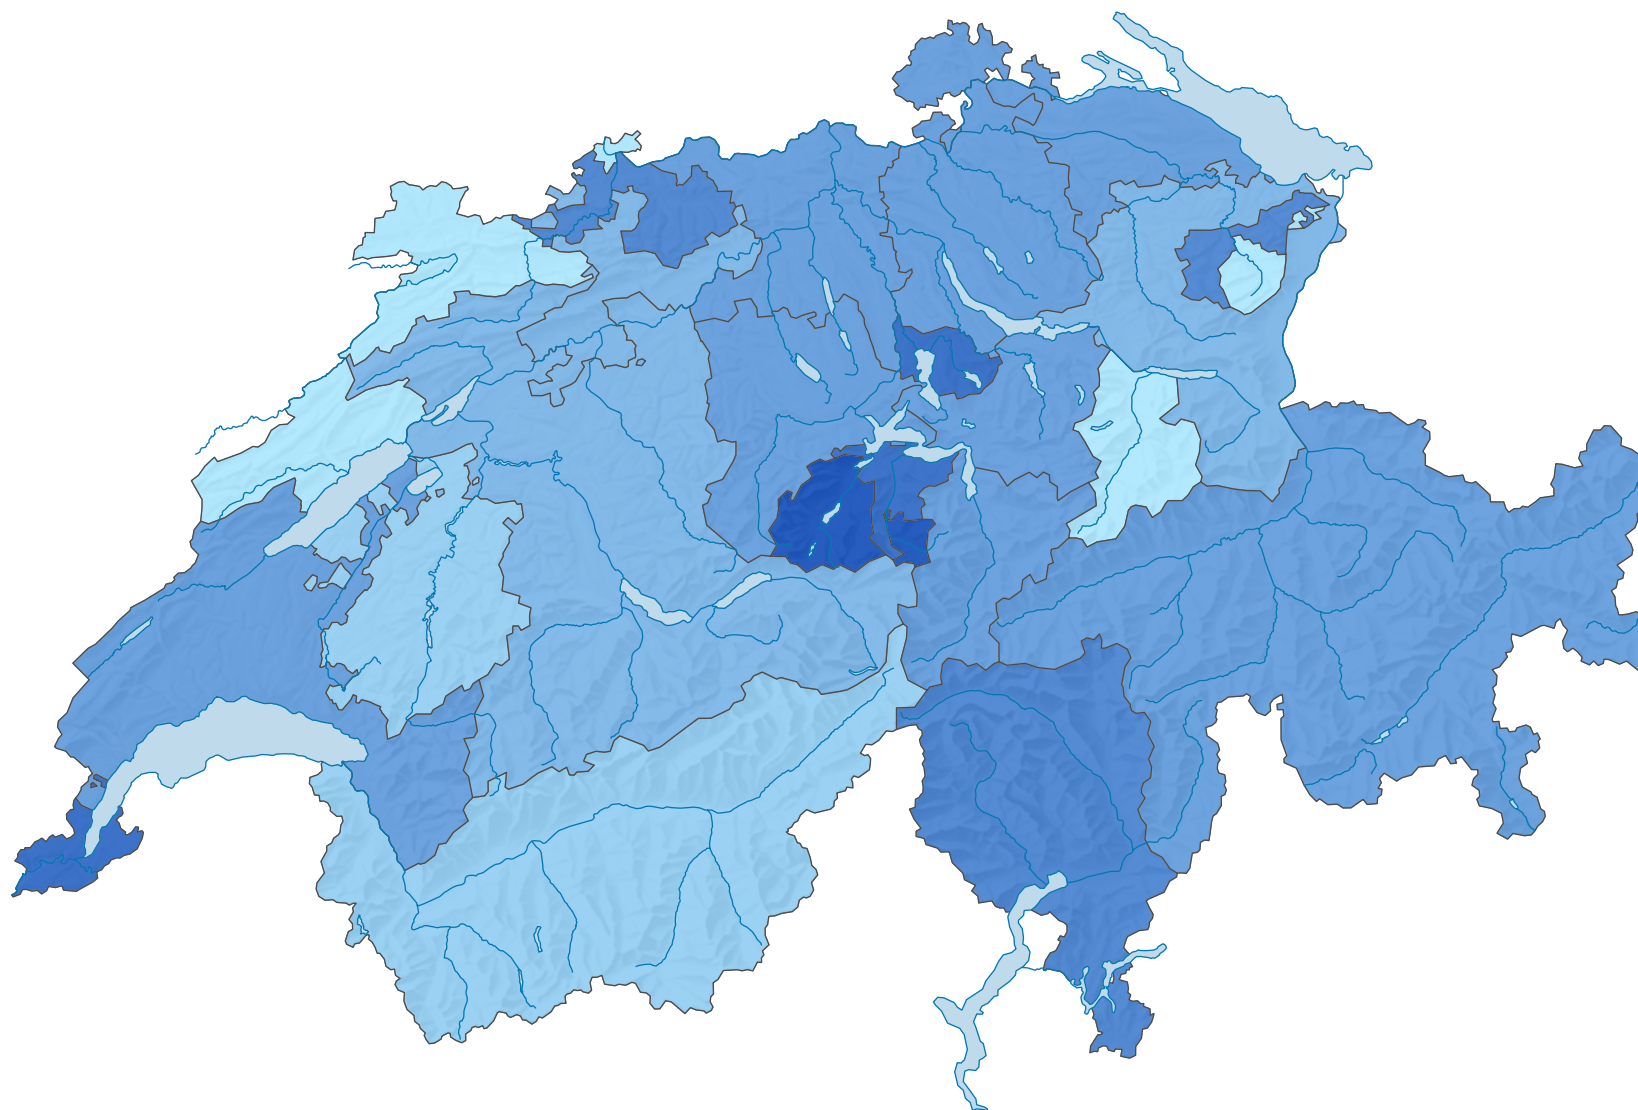

## Espérance de vie, en années

Suisse: 80,2

0 35 70 km

Niveau géographique:  
Cantons