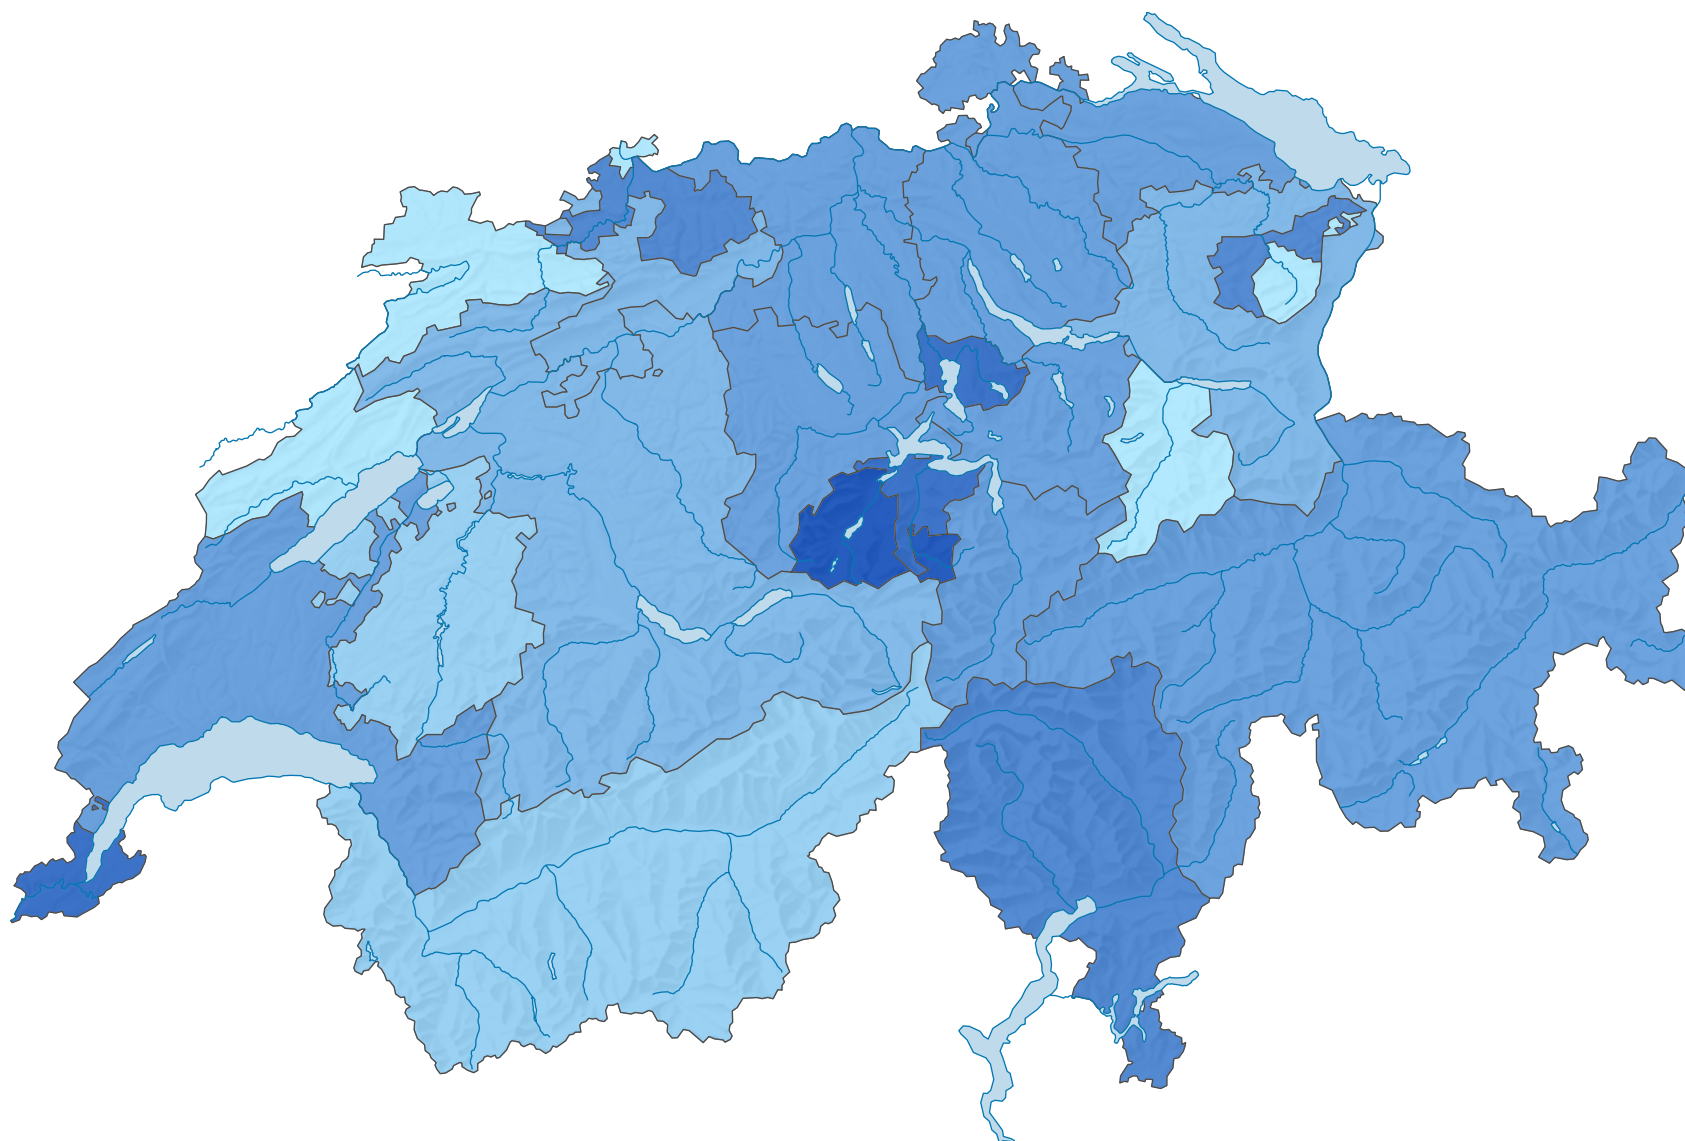

Espérance de vie, en années

Suisse: 80,2

0 25 50 km

Niveau géographique:
Cantons