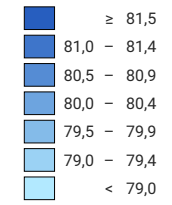

## Lebenserwartung, in Jahren

Schweiz: 80,2

0 35 70 km

Raumgliederung:  
Kantone