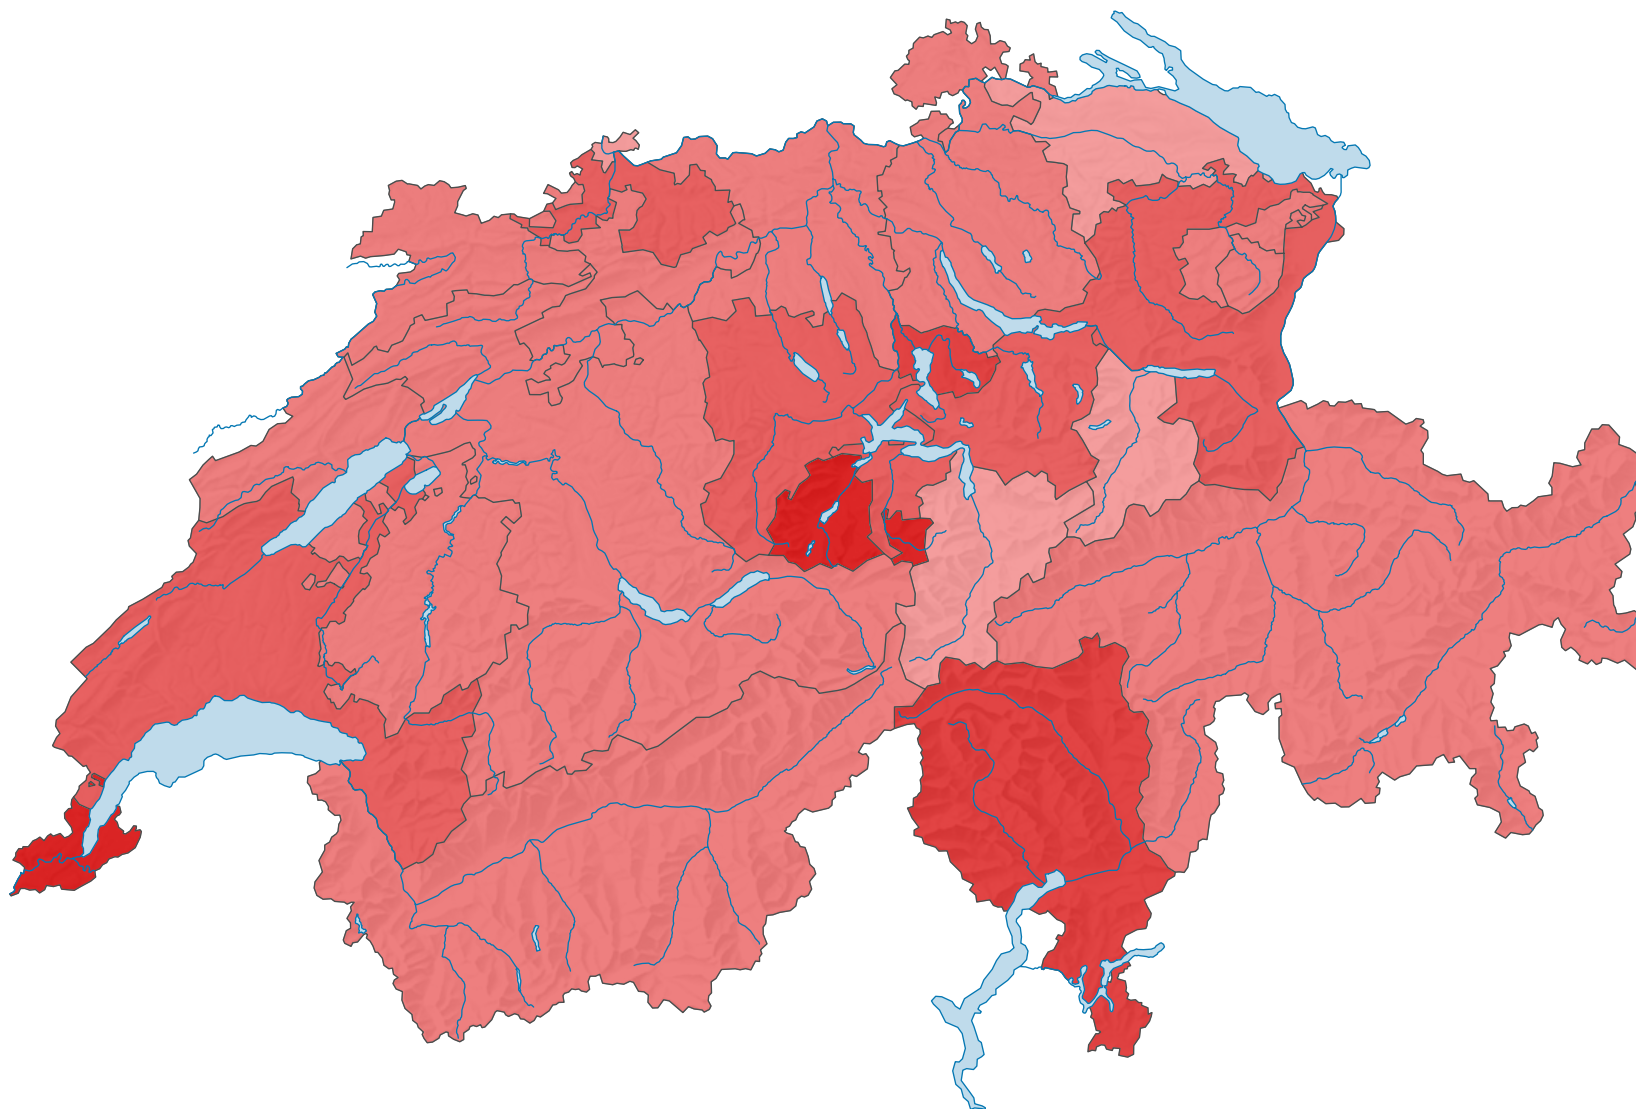

Espérance de vie des femmes à la naissance, en 2010/11

Espérance de vie, en années

Suisse: 84,5

0 35 70 km

Niveau géographique:
Cantons