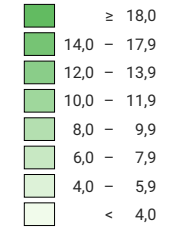

Nombre de naissances vivantes pour 1 000 habitants*

Suisse: 10,2

Nombre de naissances vivantes

Suisse: 80 808

Pour des raisons de lisibilité, la taille des symboles ayant une valeur inférieure à 50 a été augmentée.

* population résidente permanente moyenne

Niveau géographique:
Communes