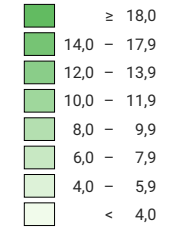

## Lebendgeburten pro 1 000 Einwohner/innen\*

Schweiz: 10,2

## Anzahl Lebendgeborene

Schweiz: 80 808

Symbole mit einem Wert unter 50 wurden zur besseren Lesbarkeit visuell vergrössert dargestellt.

\* mittlere ständige Wohnbevölkerung

0 35 70 km

Raumgliederung:  
Politische Gemeinden