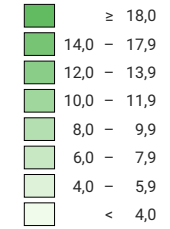

## Lebendgeburt pro 1 000 Einwohner/innen\*

Schweiz: 10,2

## Anzahl Lebendgeborene

Schweiz: 80 808

Symbole mit einem Wert unter 50 wurden zur besseren Lesbarkeit visuell vergrössert dargestellt.

\* mittlere ständige Wohnbevölkerung

0 25 50 km

Raumgliederung:  
Politische Gemeinden