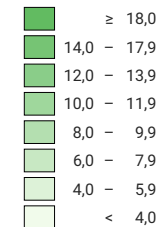

Lebendgeburtens pro 1 000 Einwohner/innen*

Schweiz: 10,2

Anzahl Lebendgeborene

Schweiz: 80 808

Symbole mit einem Wert unter 50 wurden zur besseren Lesbarkeit visuell vergrössert dargestellt.

* mittlere ständige Wohnbevölkerung